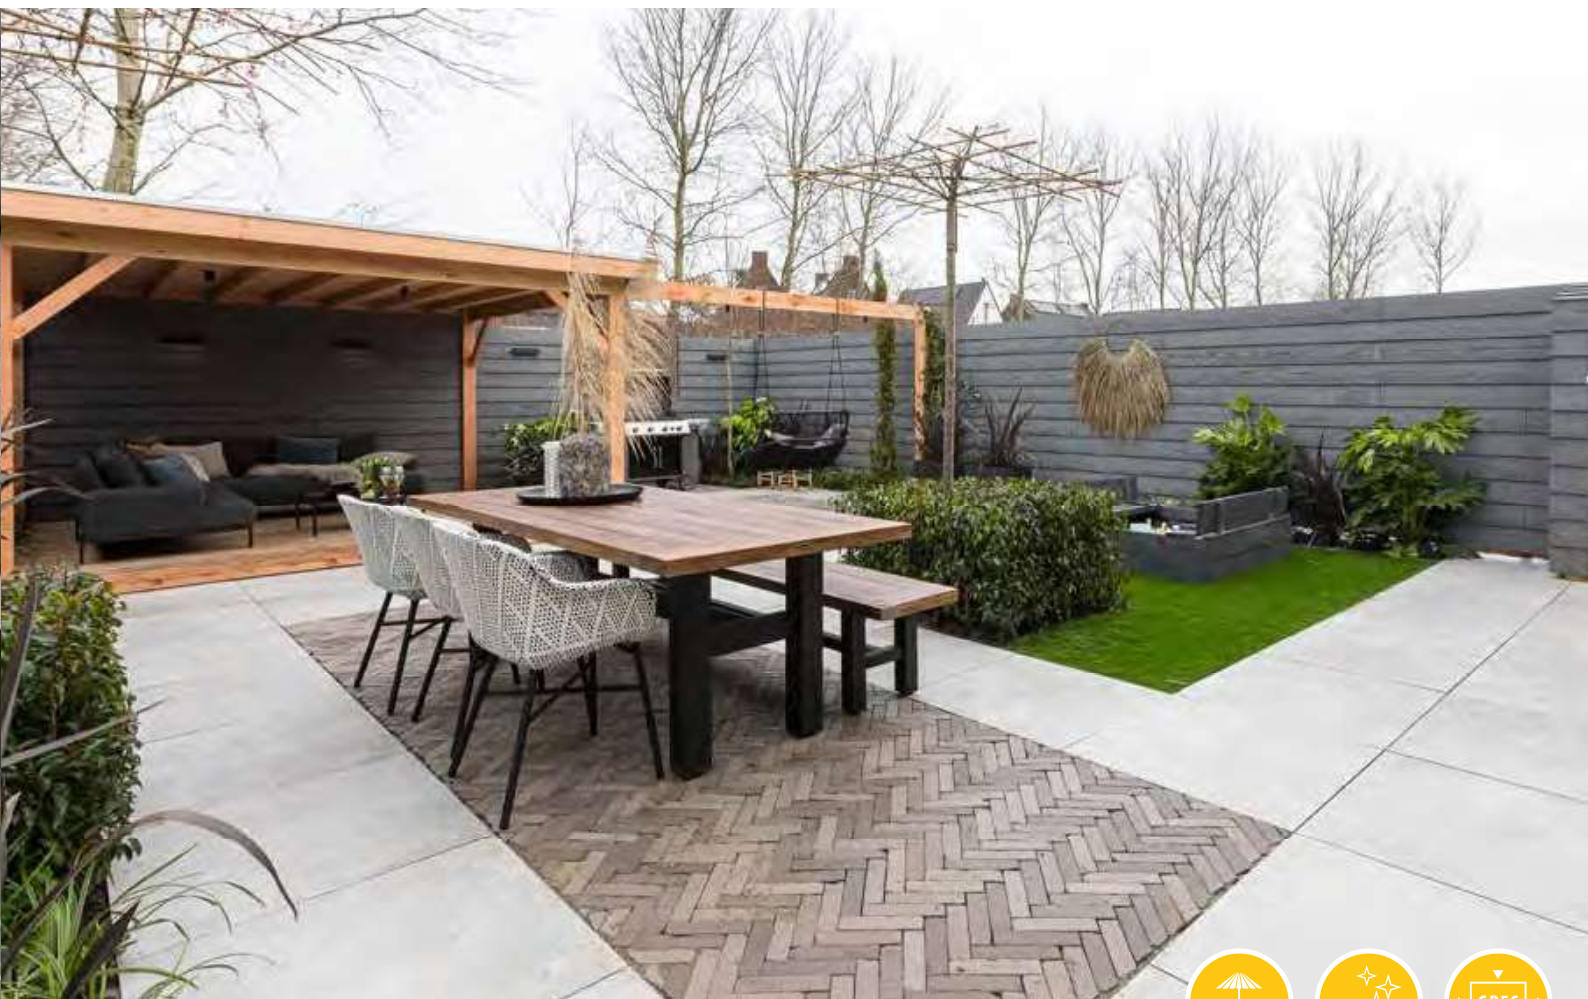

Subtiel

GEOCERAMICA® *Stone Look*

Forma

Een subtiele lijn met een speelse tegenhanger in elke kleur (deze vindt u op pagina 160). Kies een subtiel evenwicht door deze twee te combineren. Of ga voor een enorm contrast en combineer kleuren en designs. Goed om te weten: Speels experimenteren met kleur en design kan, maar ook de keuze voor één kleur levert een fraai geheel op. Het aantal formaten van dit populaire design is uitgebreid. Zo zijn de decoratieve tegenhangers op de vlakke kleuren er nu ook in het formaat 60 x 60 cm.

WORDT GEMAAKT
SINDS

2020

Op de foto:

Links: Forma Musk

Rechts: Forma Grigio &
Wienerberger Vida Lotis klinkers