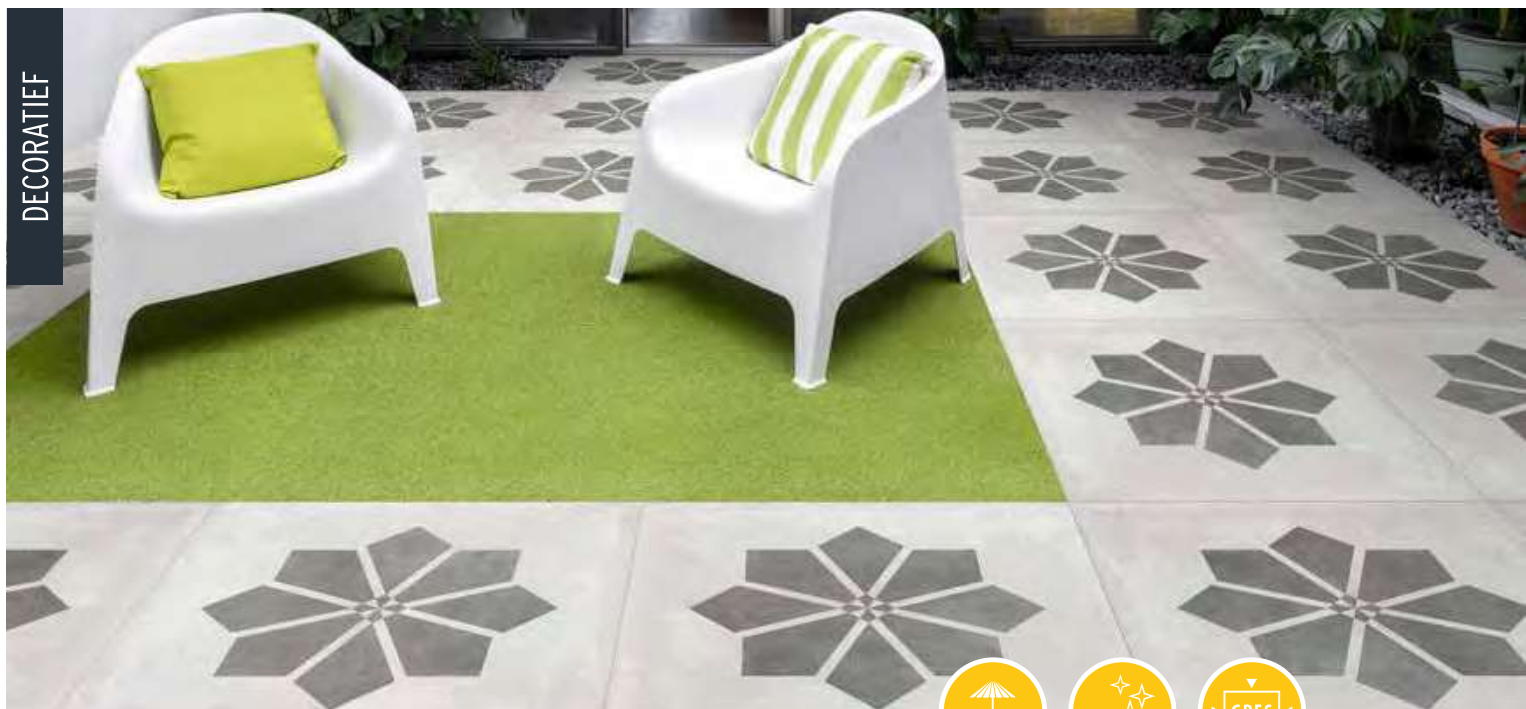

VOLG ONS OP FACEBOOK VOOR MEER TUININSPIRATIE

Op de foto:

1. GeoCeramica® Forma Musk
2. GeoCeramica® in-lite Ready

#mooimetMBI

DECORATIEF

Décor Concreet *Decoratief*

Gedurfd kiezen wordt op deze manier heel eenvoudig gemaakt. Met deze stijlvolle 'prints' kun je bijna niet mis schieten. Ondanks de uitgesproken designs zijn deze namelijk ook neutraal genoeg om veel verschillende stijlen te creëren of te ondersteunen. Bijvoorbeeld afgewisseld met andere tegels of juist als volledig terras. Succes gegarandeerd.