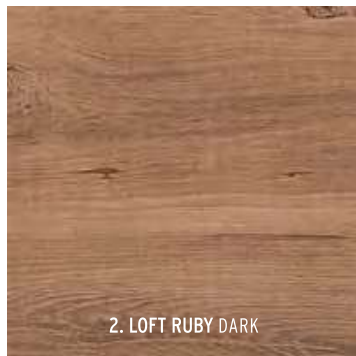

LOFT RUBY	120 x 30 x 4
1. LOFT RUBY LIGHT	94,50
2. LOFT RUBY DARK	94,50

Adviesprijzen (€) per m² incl. BTW