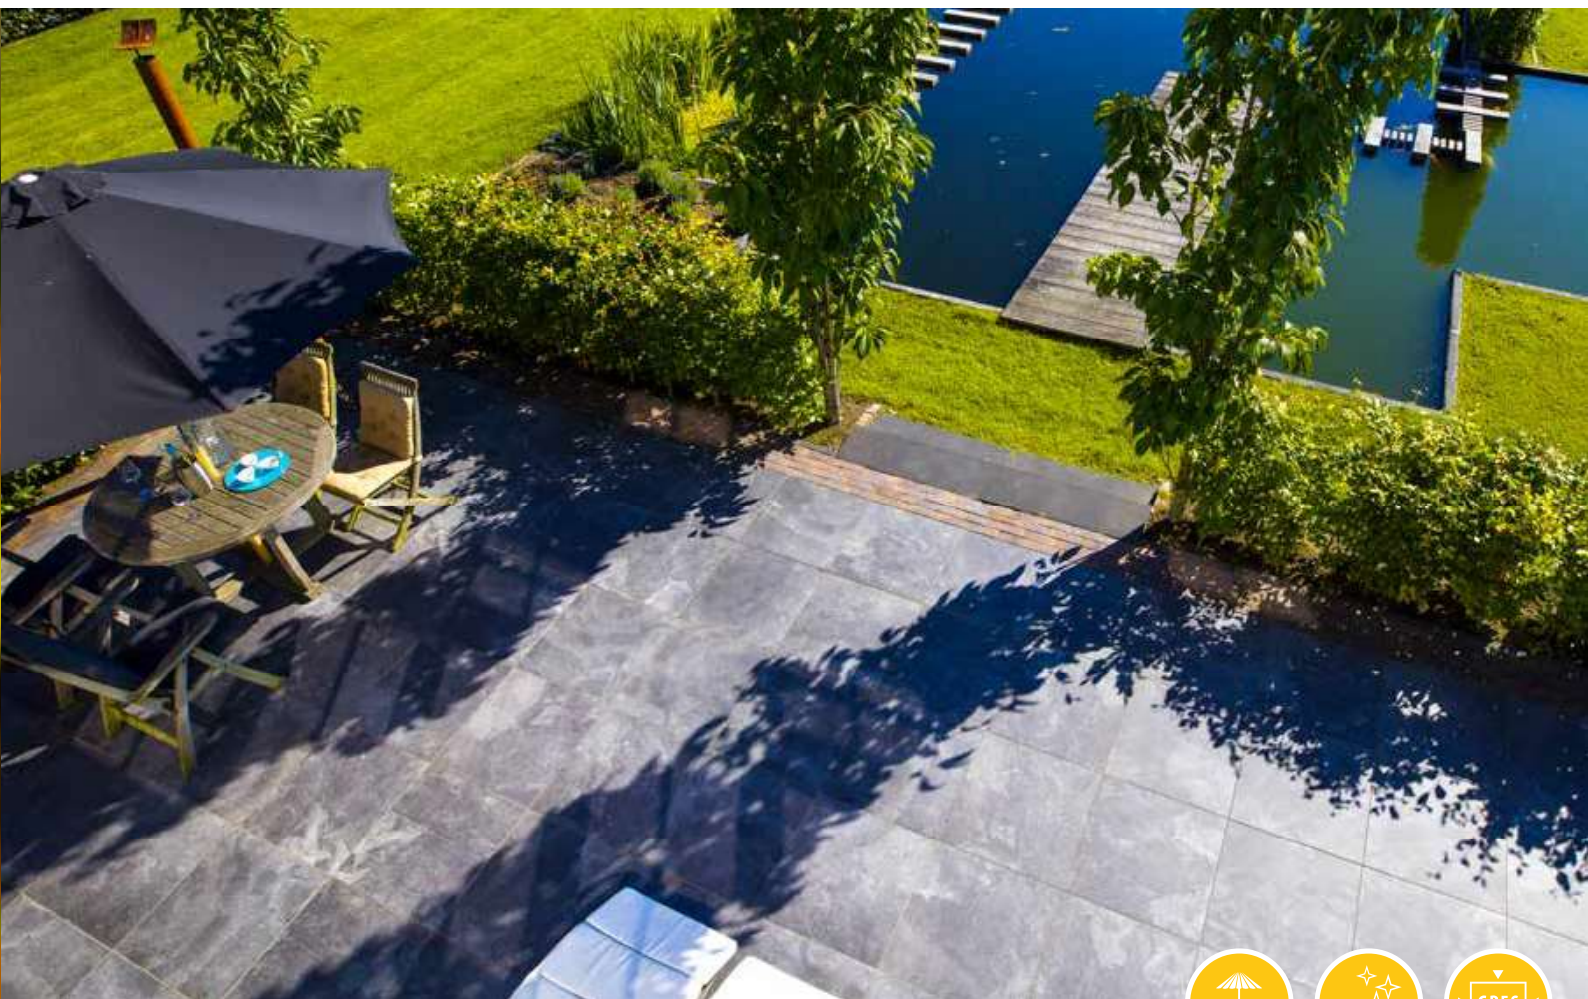

GEVARIEERDE LEISTEENLOOK

MARMER LOOK

1. MARMOSTONE BLACK

2. MARMOSTONE GREY

MARMOSTONE	60 x 60 x 4
1. BLACK	69,95
2. GREY	69,95

Adviesprijzen (€) per m² incl. BTW

Exclusief

GEOCERAMICA® *Marmor Look*