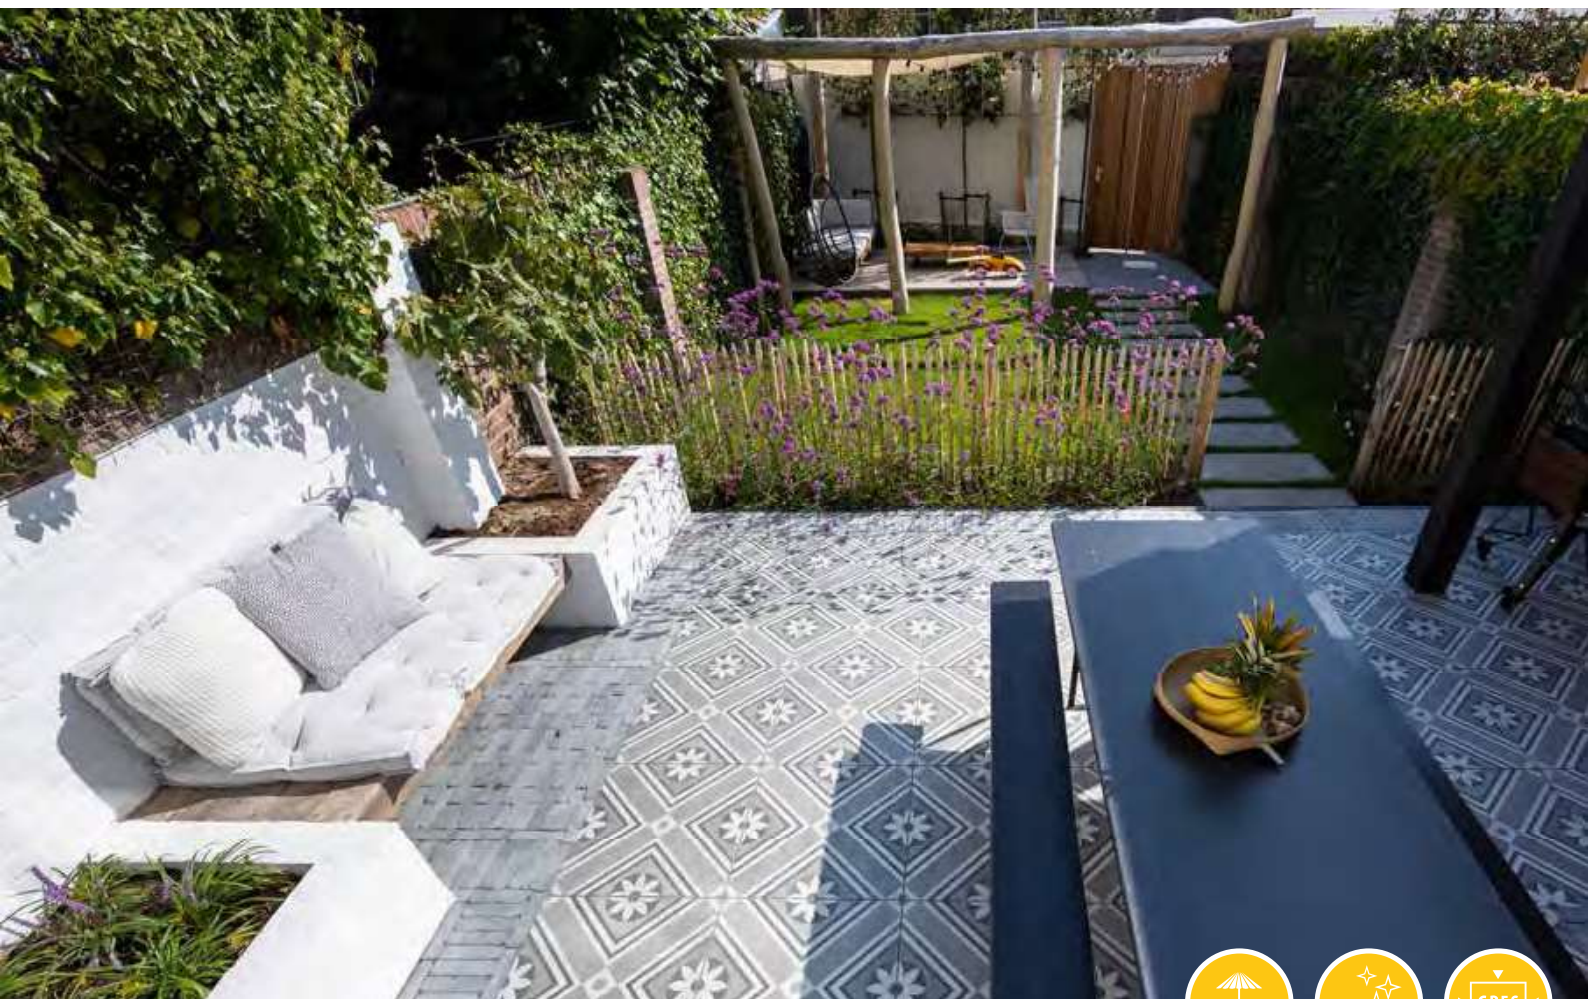

GEOCERAMICA® *Decoratief*

Concreet Flower

De serie Concreet is enerzijds heel subtiel met zachte cementtinten. Op deze pagina vindt u een heel speels patroon om uw terras een eigen draai te geven. De andere kleuren vindt u op pagina 38. Wissel de genuanceerde en gedecoreerde tegels af of leg ergens een stijlvol accent.

VOOR
DIT TERRAS
IS GEBRUIKT

50m²

Op de foto:
Concreet Flower Decorate