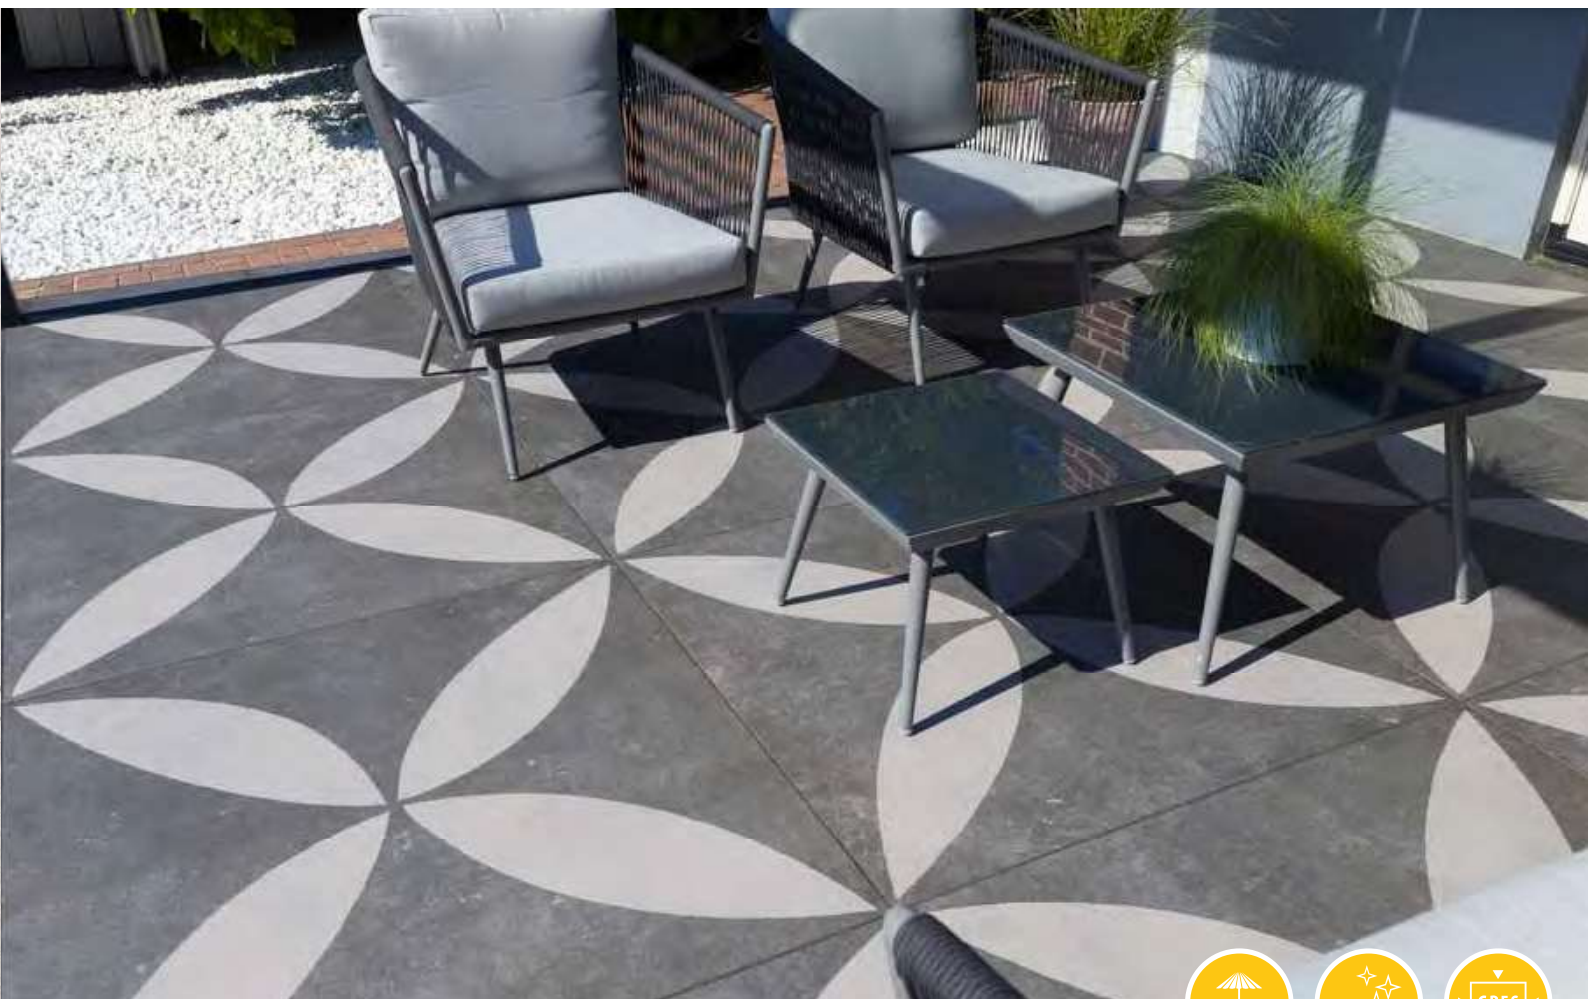

Een levendig uiterlijk

GEOCERAMICA® *Beton Look*

Stavelot

Een serie van evenwichtige cement designs. Twee rustige met een neutraal design, welke overal bij passen en één uitgesproken bloem die de aandacht weet te vangen! De combinatie is een perfecte Ton-sur-ton. Maak het zo gevarieerd of juist zo subtiel als u wilt!

**BETONLOOK
DESIGNTEGEL
GRES PORCELLENATO**

Op de foto:

Links: Grigio

Rechts: Decoro Big Flower