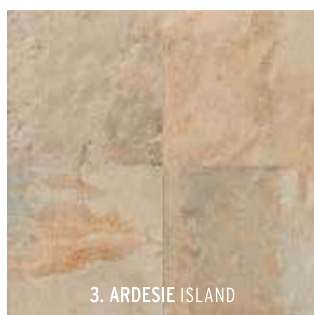

Adviesprijzen (€) per m² incl. BTW

Robuust

GEOCERAMICA® *Hout Look*

Weathered Oak

De serie Weathered Oak is nauwelijks van echt hout te onderscheiden. Alle noesten, barsten en verkleuringen die hout karakter geven liggen besloten in dit ontwerp. De beste benadering van een 'houten vloer' met de meest hoogwaardige keramische eigenschappen die er zijn. Wel de natuurlijke robuustheid maar de voordelen van keramiek, een slimme keuze.

HOUTLOOK
NONCHALANT
NATUURLIJK
GRES PORCELLENATO

Op de foto:

Links: Weathered Oak Charnwood

Rechts: Weathered Oak Leighfield

QUARTZ LOOK

ARDESIE	60 x 60 x 4	80 x 80 x 4
1. AFRICAN STONE	69,95	83,95
2. BLACK REEF	69,95	83,95
3. ISLAND	69,95	83,95
4. YUKON	69,95	83,95