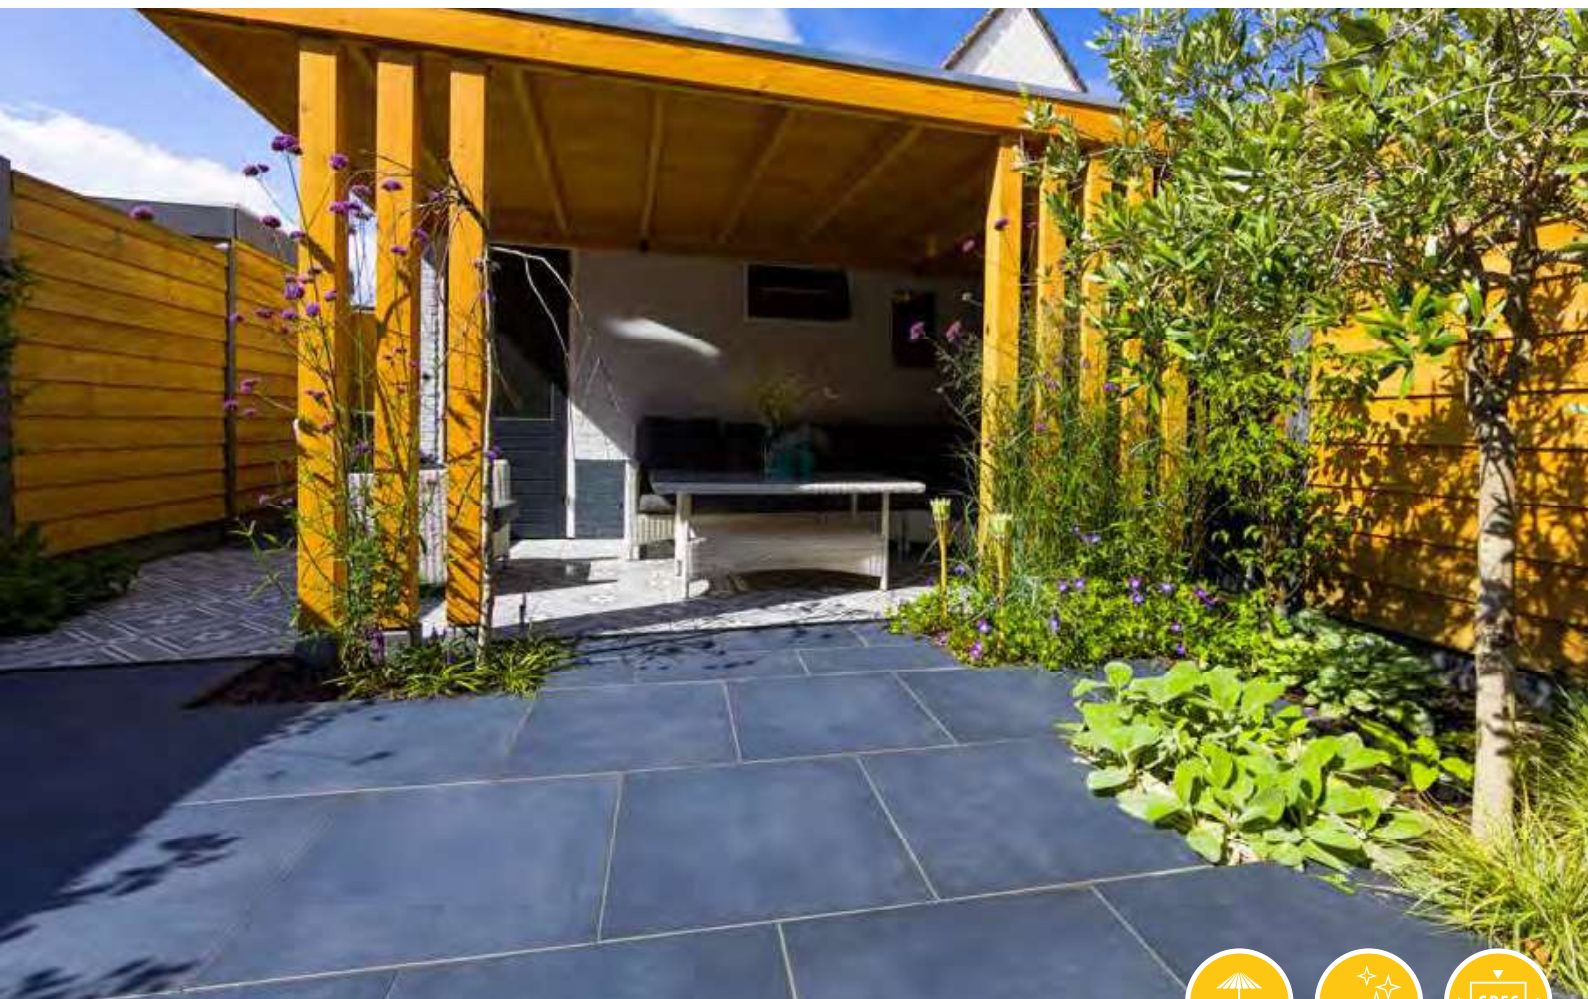

Drie series

GEOCERAMICA®

Entrée

Dit label biedt meer keuze in formaten dan het label 'Starter' en nog altijd voor een toegankelijke prijs. De tegels zijn van hoogwaardige Europese kwaliteit én design. Echter door een iets geringere toplaag dikte zeer vriendelijk in prijs. Voor een relatief voordelige prijs toch al genieten van het beproefde GeoCeramica® concept. Beschikbaar in drie verschillende series: Ambiente, BB Stone en Flow.

GENUANCEERD
BREDE KLEURENRANGE
GRES PORCELLENATO

Op de foto:

Links: BB Stone Light Grey

Rechts: Flow Black