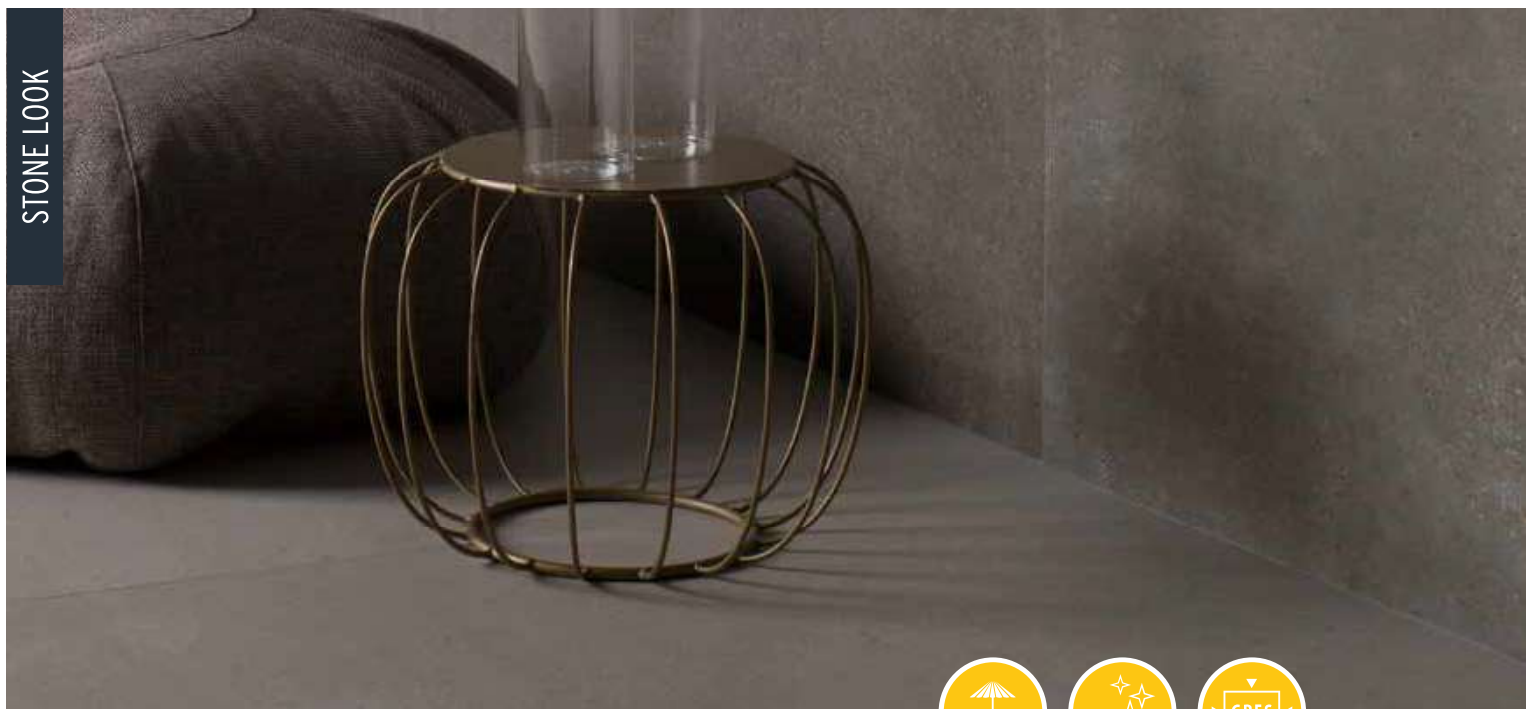

STONE LOOK

Shop

Stone Look PREMIUM

Aan de basis van deze nieuwe lijn staan de uitgangspunten elegantie en eenvoud. Dankzij piepkleine schakeringen wordt iets van de hardheid afgenomen en ontstaan originele reflecties. Dit draagt bij aan de industriële en tegelijkertijd geraffineerde look van het materiaal. Wederom een design wat voor de kracht van keramiek spreekt.