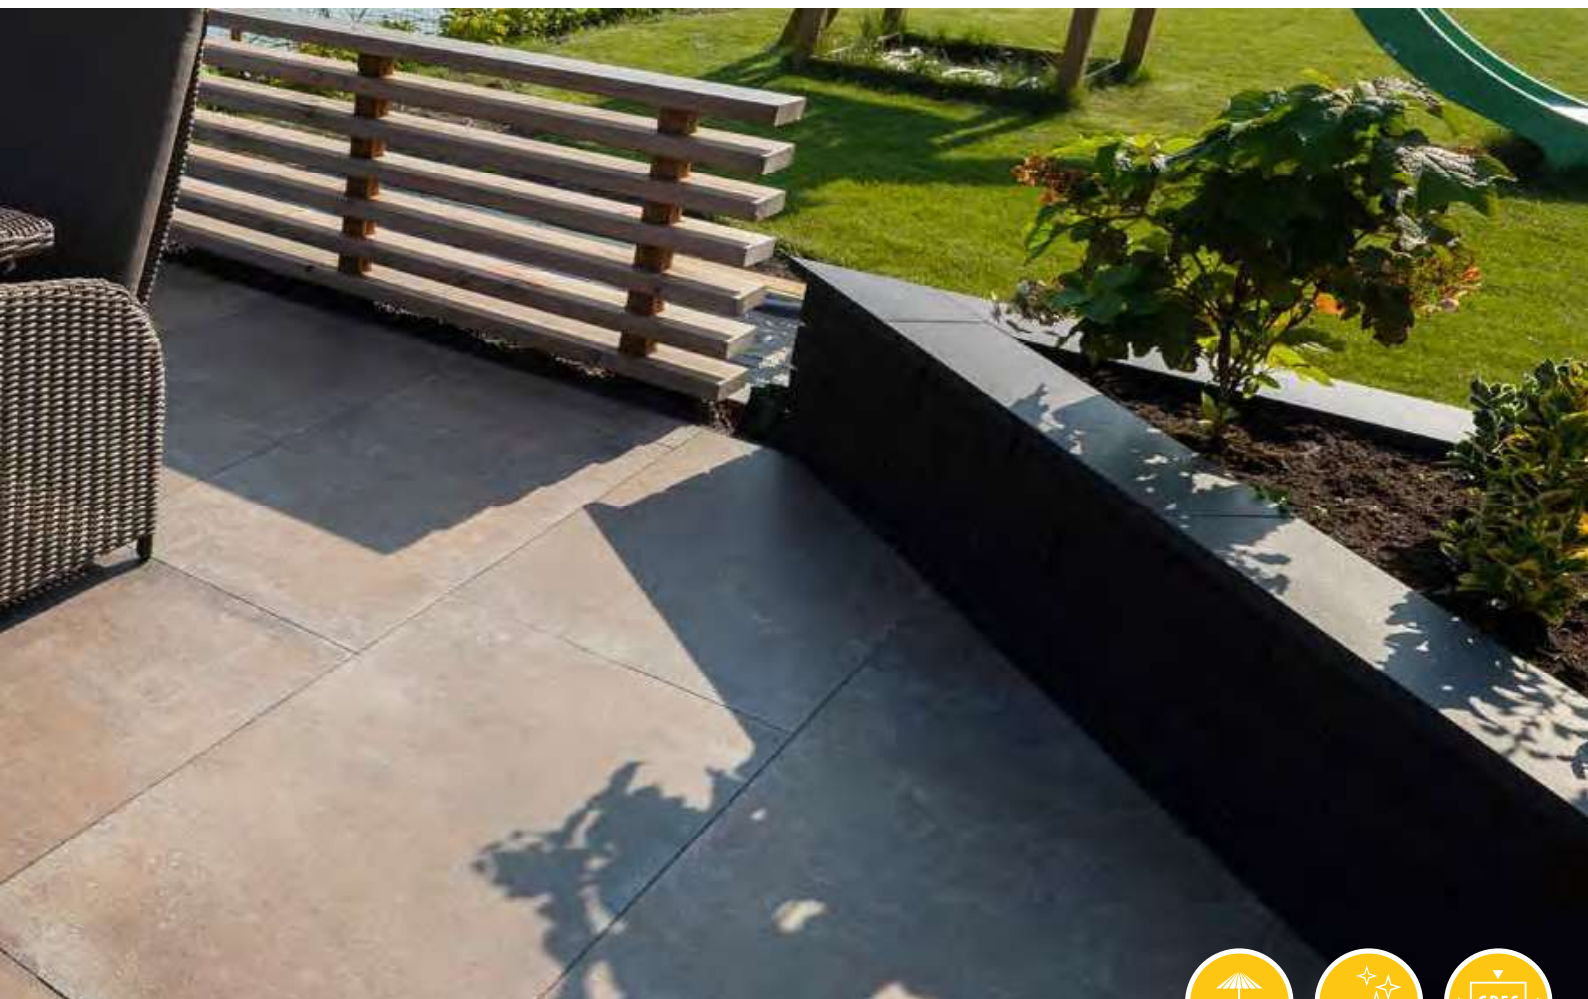

Klassieke uitstraling

GEOCERAMICA® *Stone Look*

Chateaux

Natuurlijke nuances, onregelmatige deukjes en een klassieke uitstraling. De serie 'Chateaux' zou niet misstaan in een indrukwekkend kasteel of een schitterend landhuis. Het design weet zowel het romantische als het overweldigende gevoel treffend over te brengen. Niet in de laatste plaats door het formaat van 60 x 120 cm. Uiteraard schuilt achter dit gevoel een uiterst praktische serie die de beste keramische eigenschappen draagt, vereeuwigd in een klassiek design.

GRES PORCELLENATO
GENUANCEERD
GEVARIEERD
KLASSIEK

Op de foto:
Chateaux Cotto