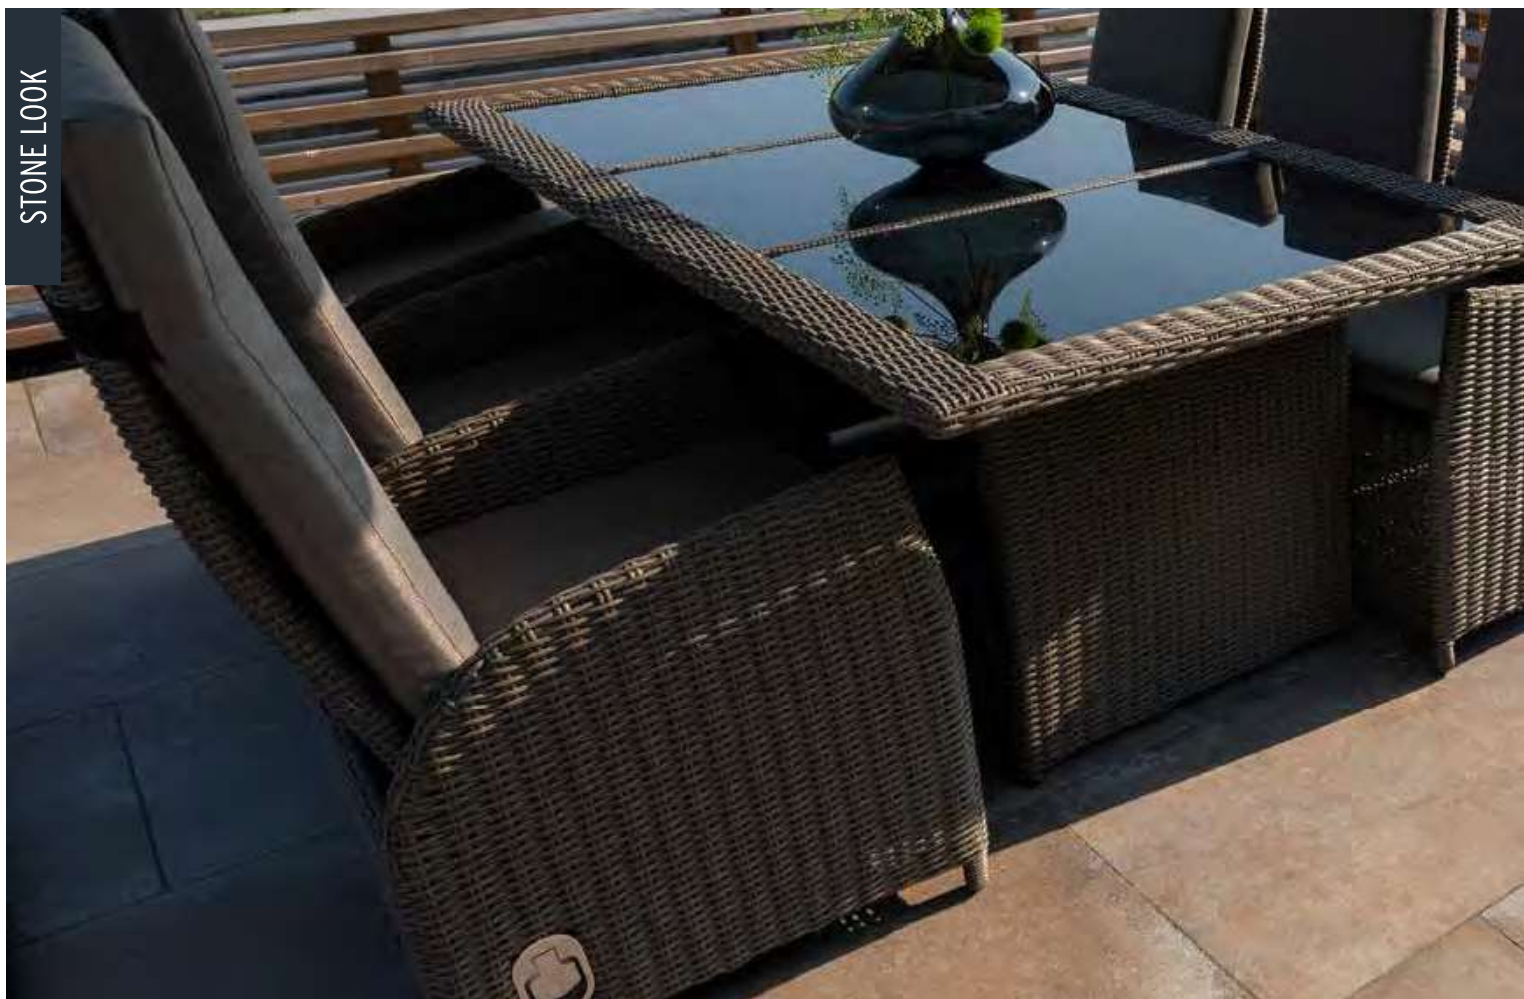

STONE LOOK

CHATEAUX	60 x 60 x 4	120 x 60 x 4
1. ANTRACITE	69,95	83,95
2. COTTO	69,95	83,95
3. TAUPE		83,95

Adviesprijzen (€) per m² incl. BTW