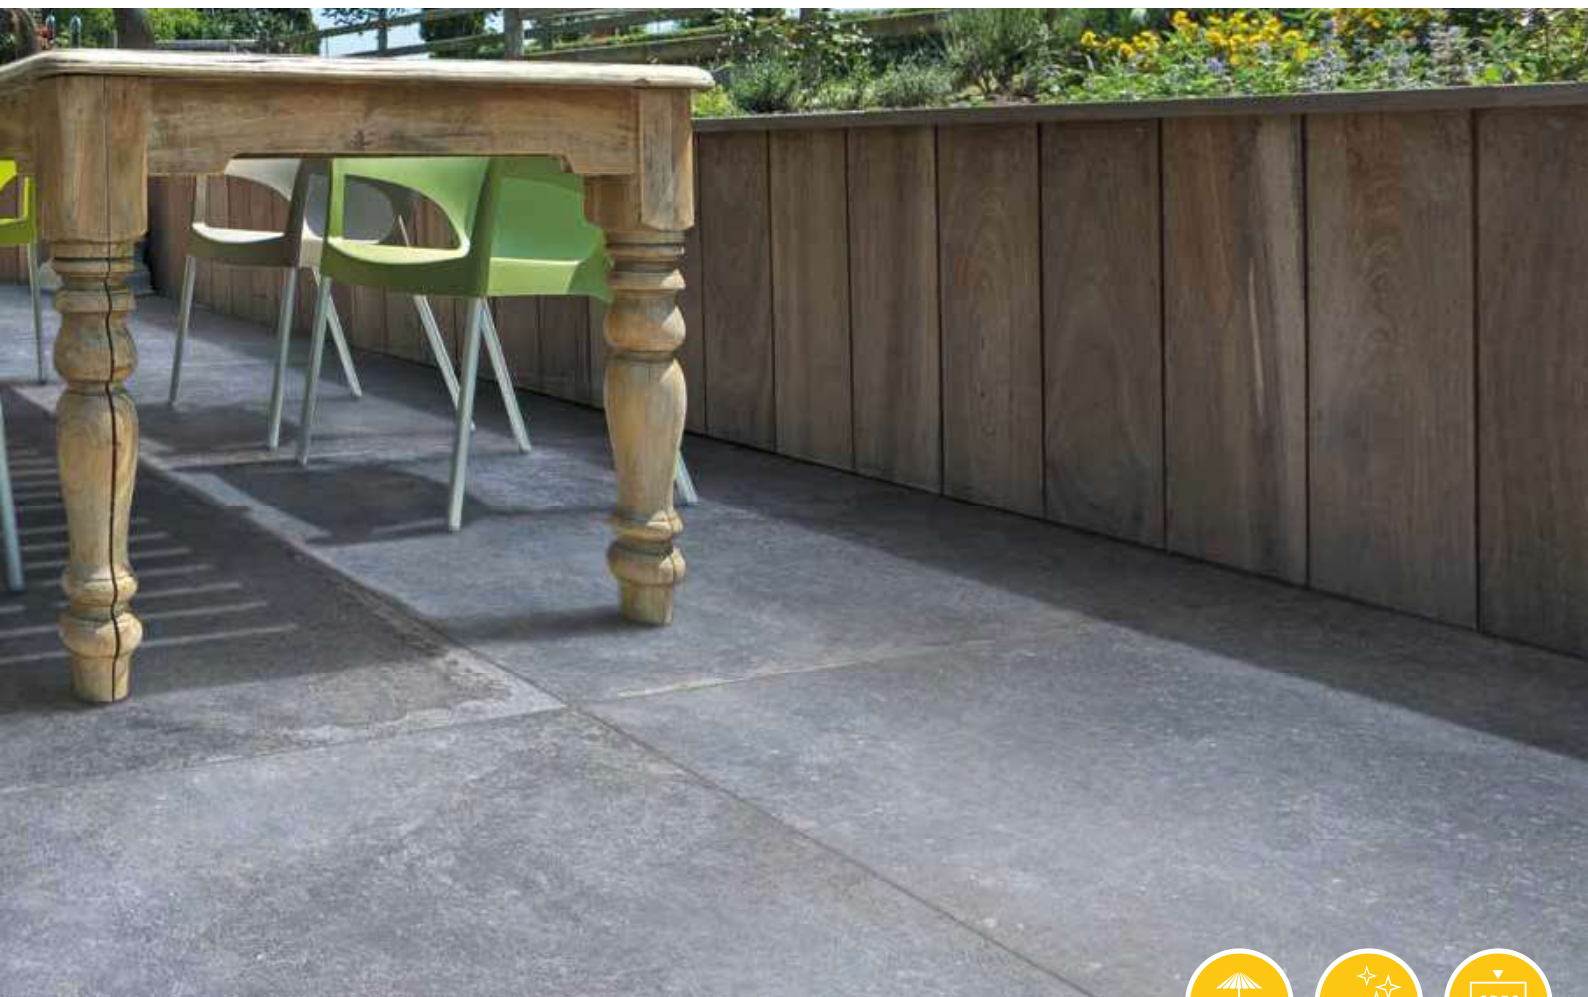

Natuurlijk en stoer

GEOCERAMICA® *Stone Look*

Boulevard

Dit design is net als een boulevard een 'in the middle' vorm. De scheiding tussen strand, water en het stedelijke. Boulevard is ook heel natuurlijk, functioneel met een stoer, rauw randje. Dit design mag gezien worden! Past in een moderne, stoere of juist landelijke tuin!

STOER
NATUURLIJK
GENUANCEERD
GRES PORCELLENATO

Op de foto:
Boulevard Ebano