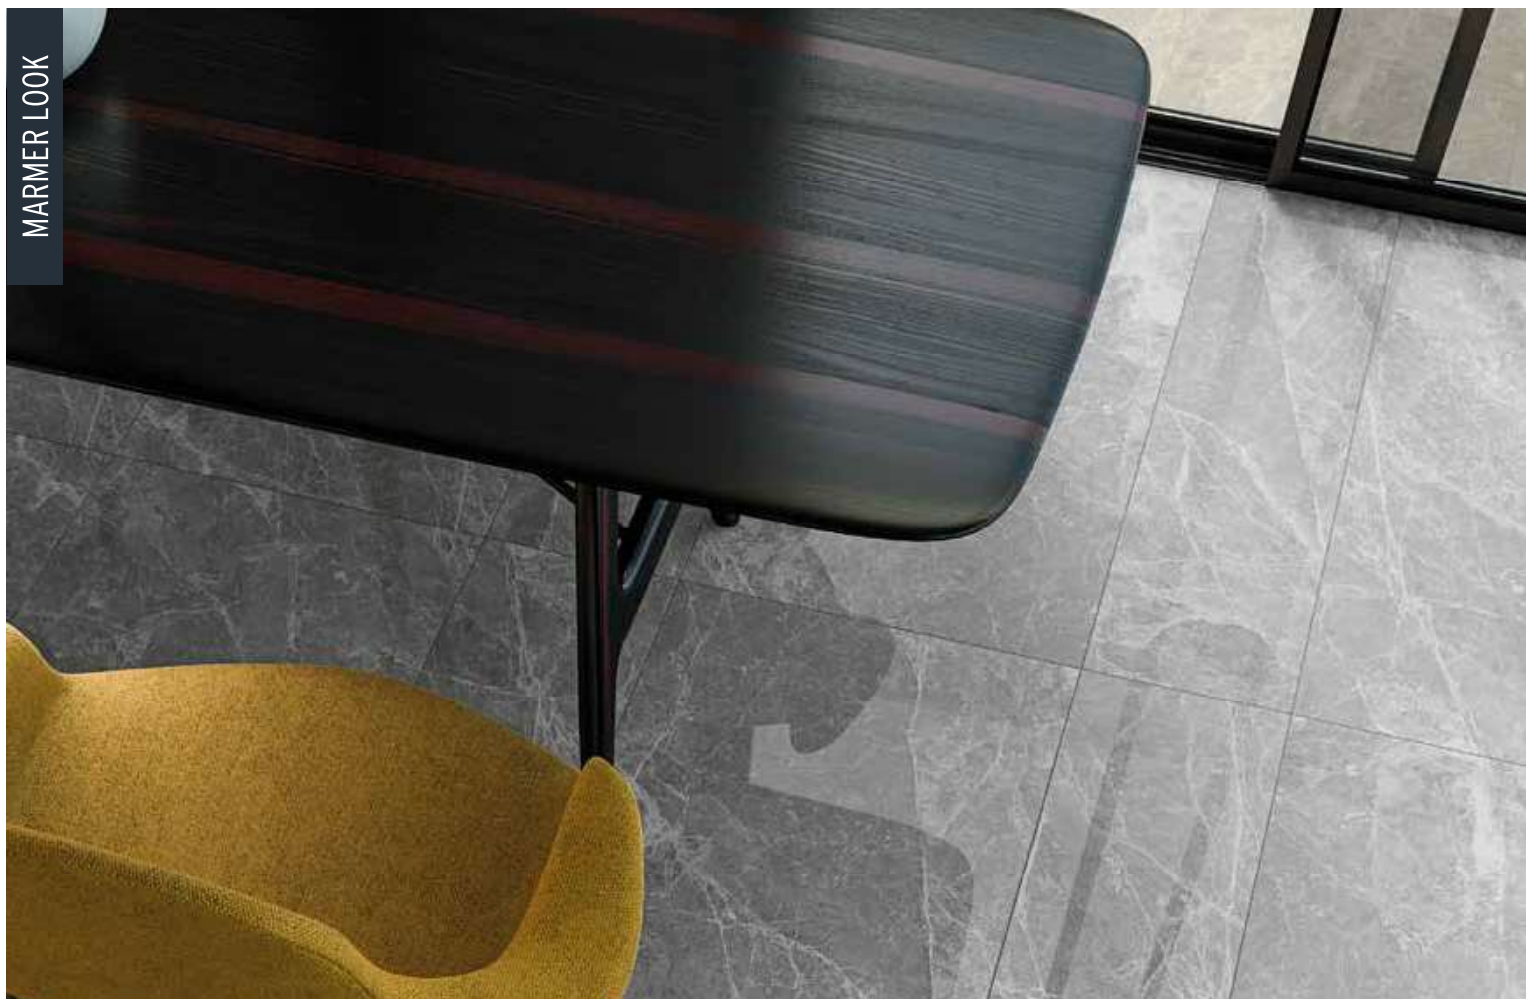

MARMER LOOK

MUS_ART	60 x 60 x 4
1. MARBLE AMAZING GREY	69,95
2. MARBLE AMAZING DARK	69,95
3. SAINT LAURENT NOIR	69,95

Adviesprijzen (€) per m² incl. BTW