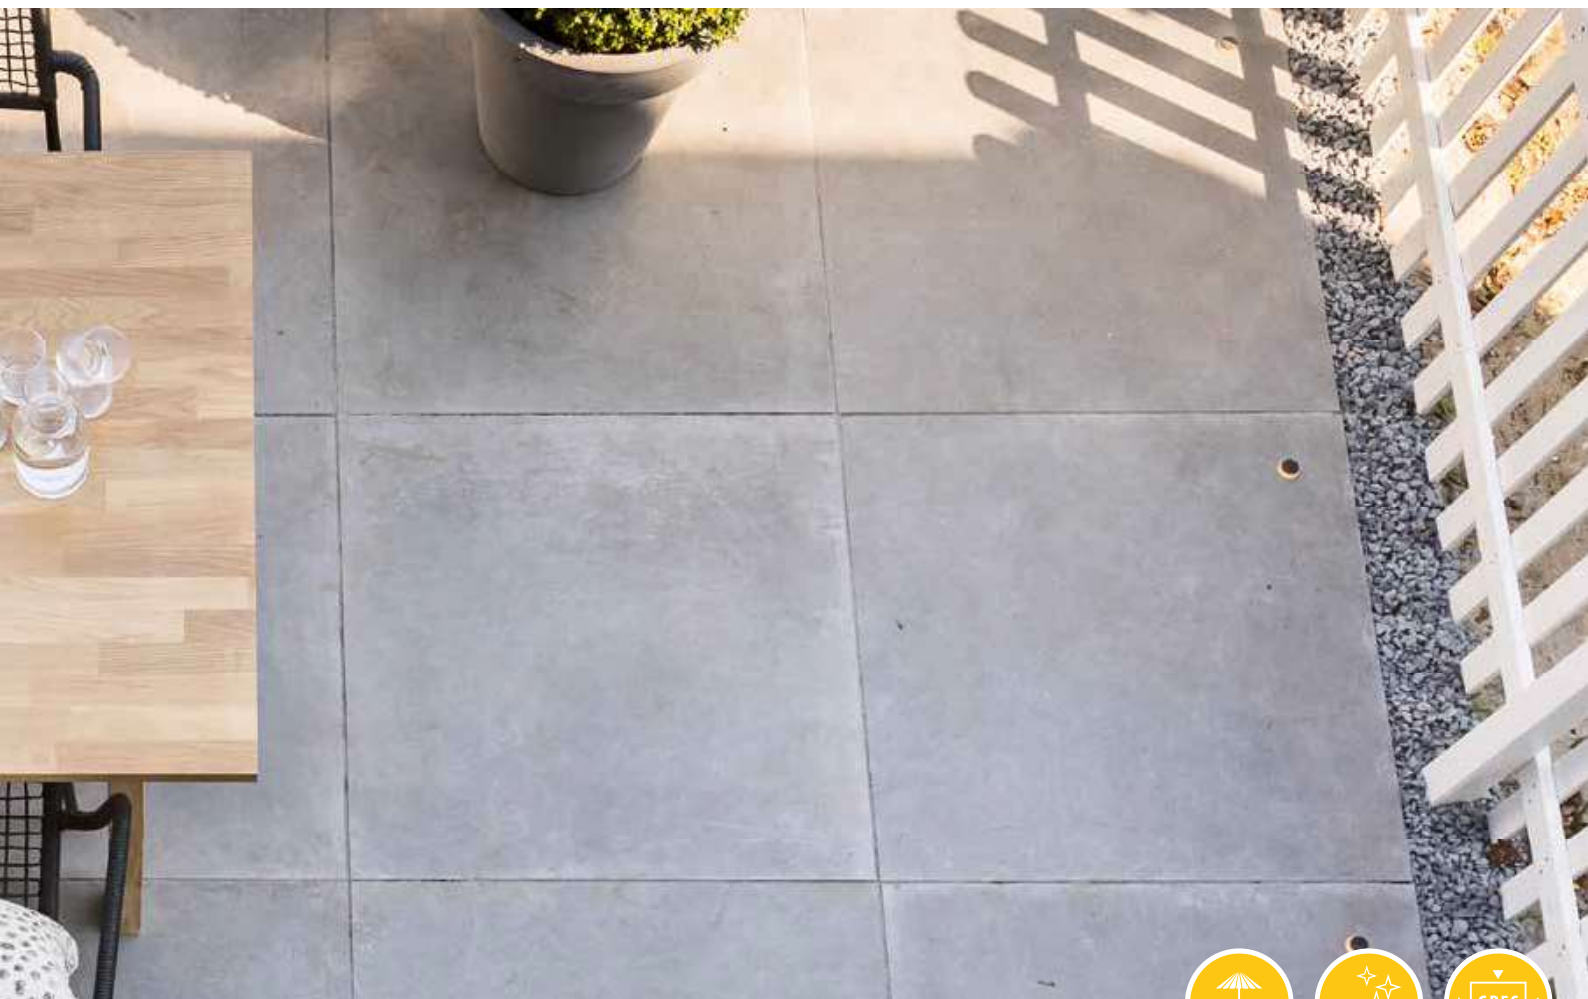

GEOCERAMICA® *Beton Look*

Patina

De oppervlakte van de Patina weerspiegelt 'weer' en 'gebruik'. Dit eigentijdse ontwerp, met de typische krasjes is een absolute trendsetter. Het lijkt(!) een authentieke verweerde betonvloer maar is dankzij de keramiek uitgerust met super kwalitatieve eigenschappen. Nu is er ook een evenwichtige moderne Taupe kleur aan dit kleurenpalet toegevoegd.

GRES PORCELLENATO
TRENDSETTER
MODERN

Op de foto:

Links en rechts:

Patina Grey