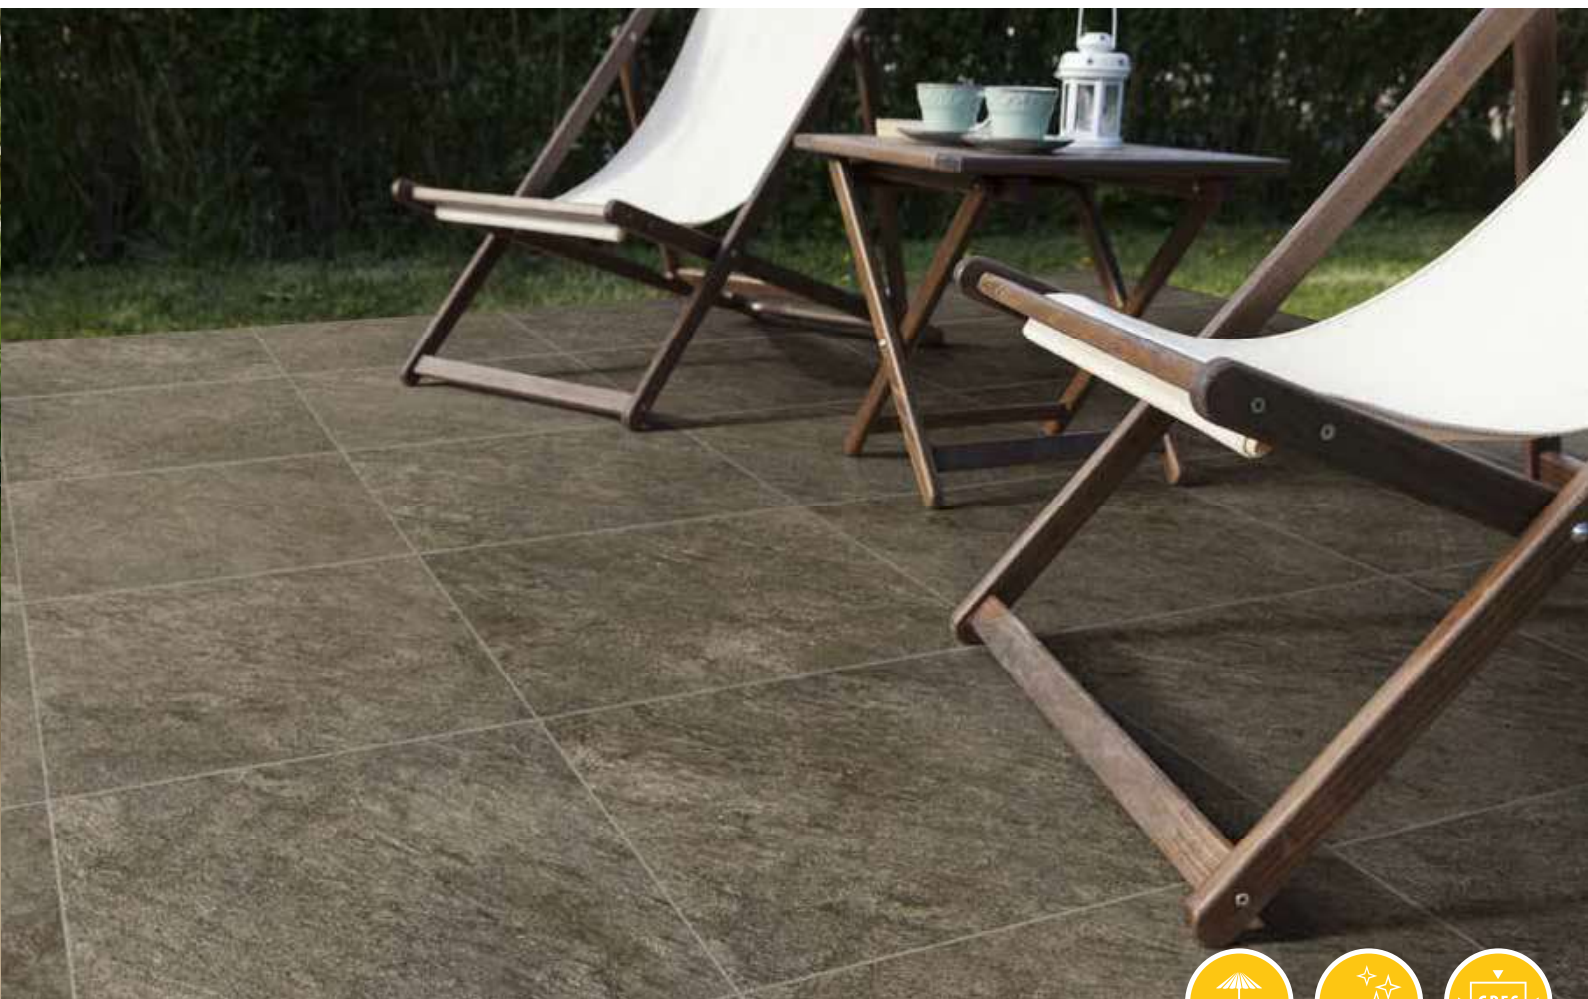

Natuurlijke 'ruwheid'

GEOCERAMICA® *Quartz Look*

Quartz

De schoonheid van kwarts spreekt veel mensen aan. In één oogopslag is duidelijk waarom. Dit nieuwe design weet de schoonheid maar ook de natuurlijke 'ruwheid' op een levensechte manier te vangen. Quartz is er in drie kleurstellingen welke allemaal passen bij een robuuste, moderne of stoere look.

ROBUUST

MODERN

LEVENSECHT

GRES PORCELLENATO

Op de foto:

Links: Quartz Fog

Midden: Quartz Beige

Rechts: Quartz Dark