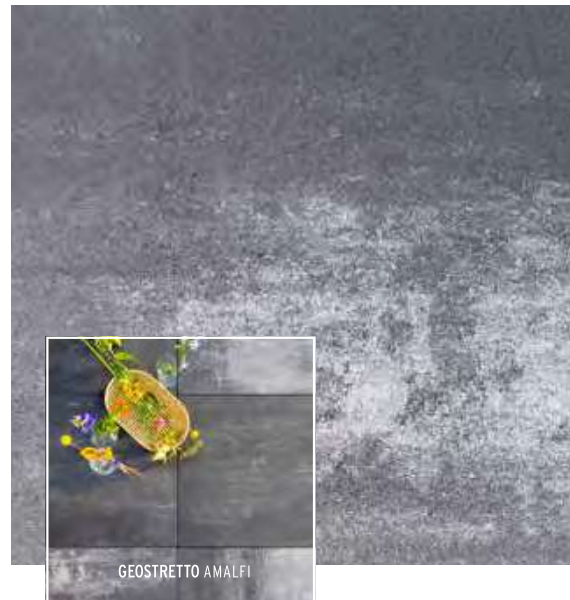

2 GEOSTRETTO ALIVO

Speels en modern

Geen kleur maar een vorm als trend! 'Alivo' is niet nieuw. Deze vijfkantvorm bestaat al jarenlang heel succesvol met een gevarieerd (ardesie) profiel aan de oppervlakte en organisch gevormde randen. De zogenaamde 'Stretto' variant is wel helemaal nieuw. De vlakke zijden in combinatie met de strakke bovenzijde zijn speels maar passen bij een moderne look dankzij deze strakke afwerking.