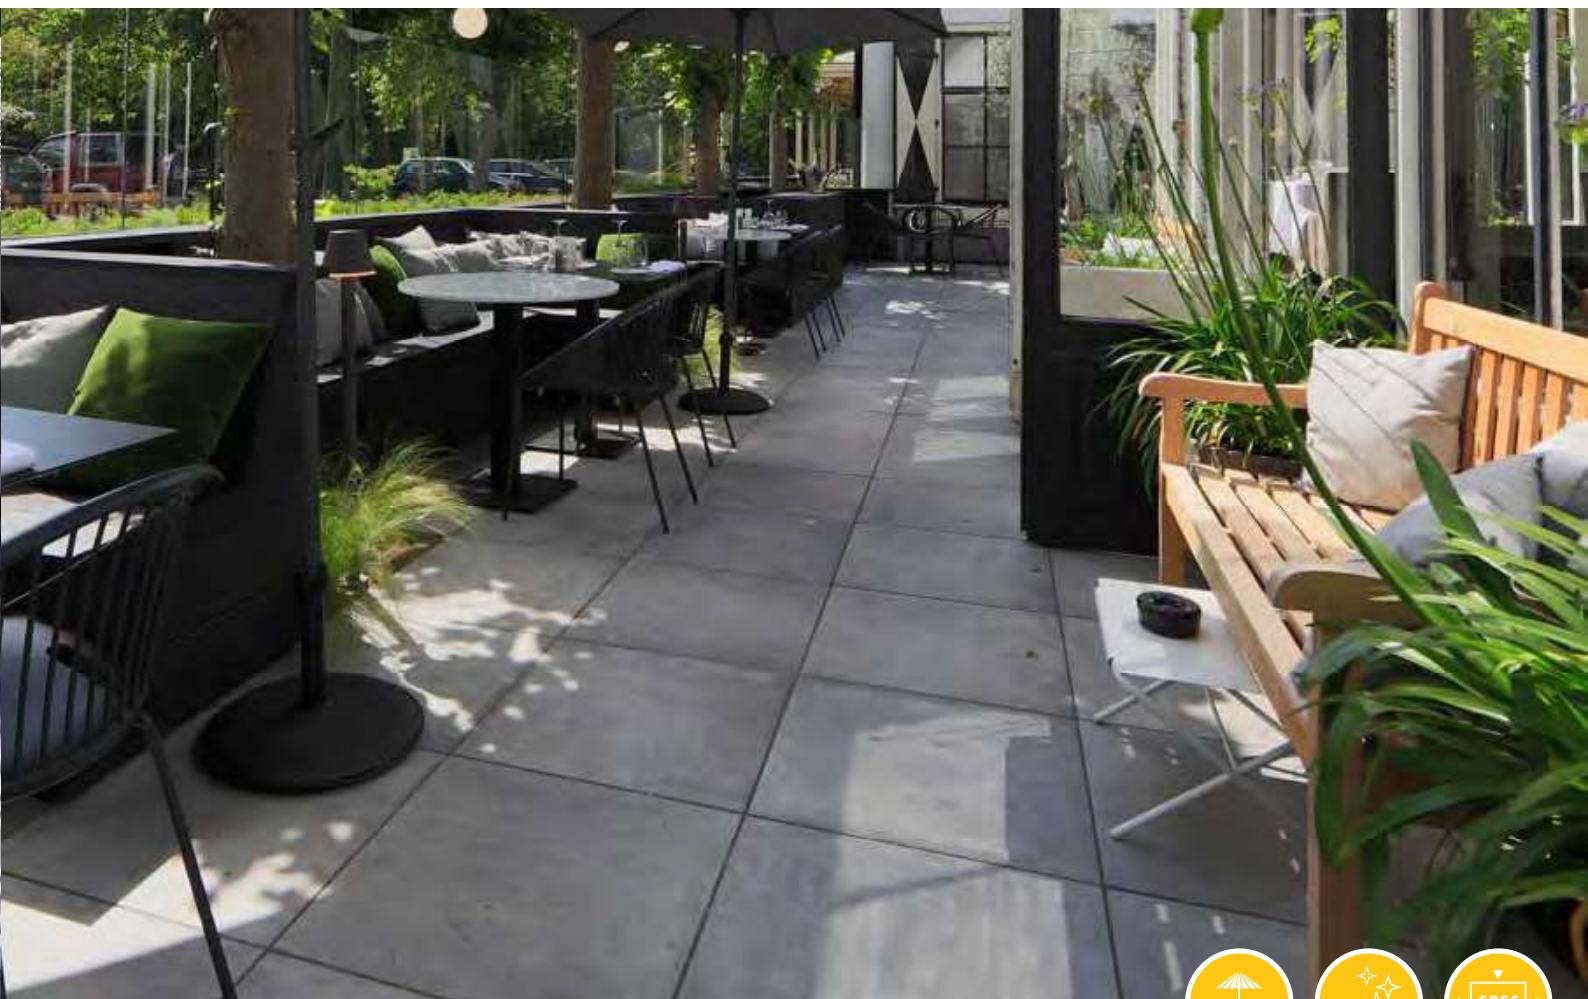

Zachte cementtinten

GEOCERAMICA® *Beton Look*

ConCreet

Sommige materialen floreren in al hun eenvoud. De serie ConCreet is enerzijds heel subtiel met zachte cementtinten. Anderzijds biedt de serie een heel speels patroon om uw terras een eigen draai te geven. Deze vindt u ook nog eens tussen de verzameling decoratieve tegels op pagina 154. Wissel de genuanceerde en gedecoreerde tegels af of leg ergens een stijlvol accent. De kleuren Black en Smoke zijn ook beschikbaar in het prachtige MAXXIMA formaat van 100 x 100 cm.

WORDT GEMAAKT
SINDS

2017

Op de foto:

Links: ConCreet Silver
Midden: ConCreet Flower
Rechts: ConCreet Smoke