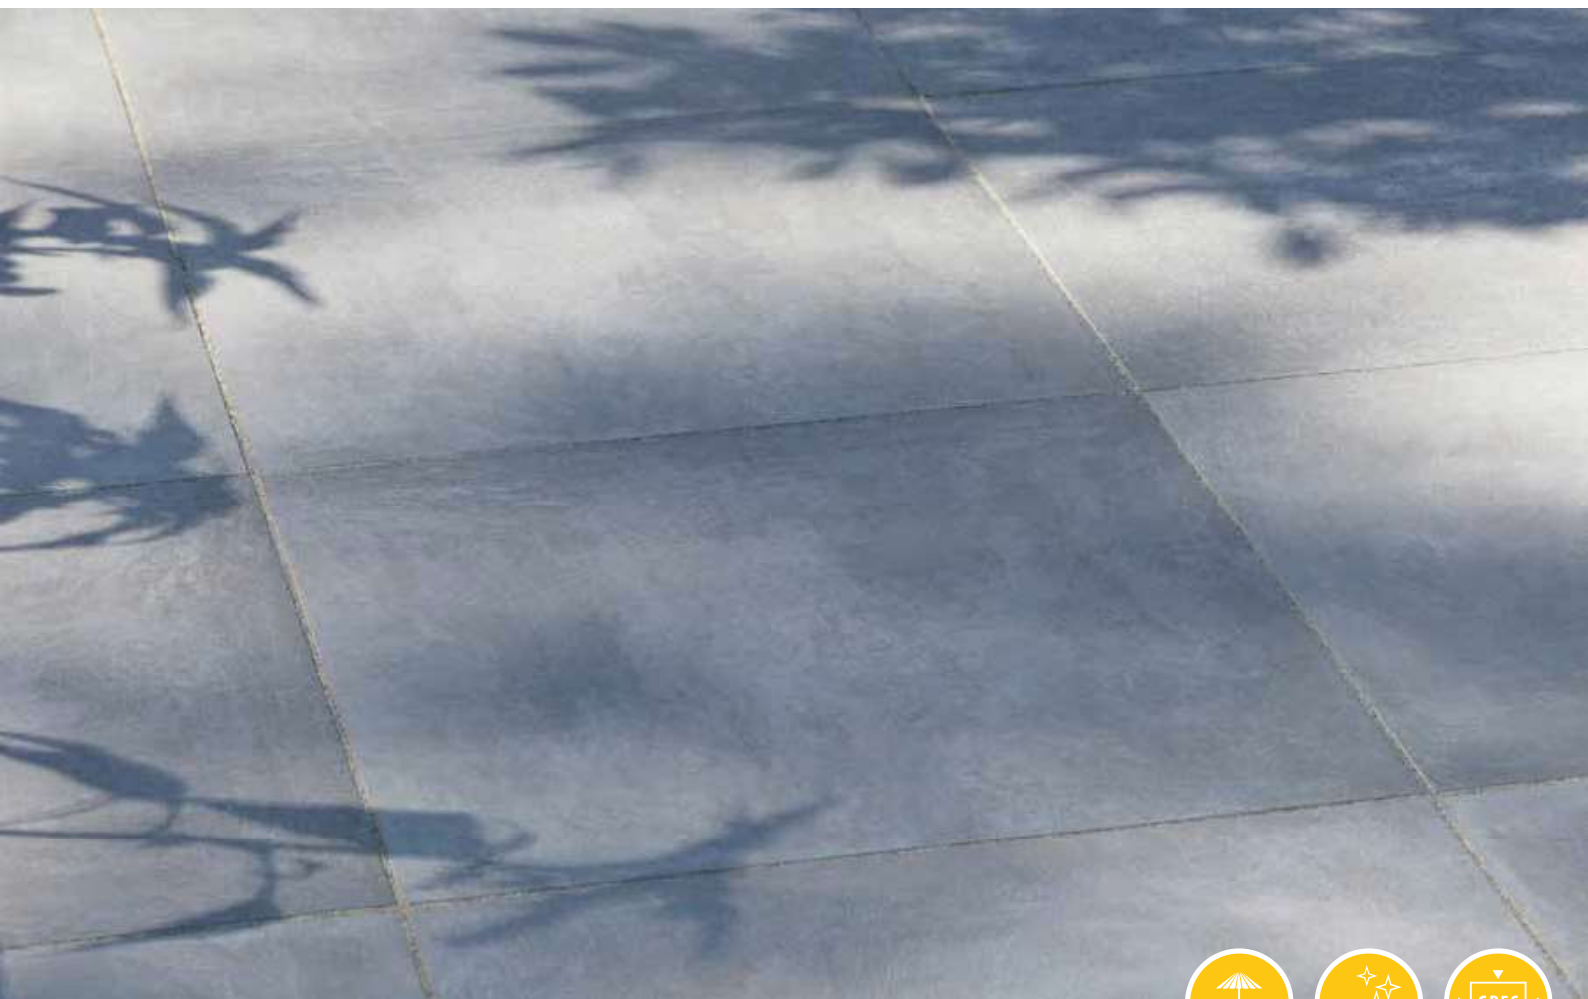

GEOCERAMICA® *Beton Look*

Fumato Mezzo

Het industriële uiterlijk van deze tegel past helemaal in de populaire retrolook van vandaag. Compleet met subtiele krasjes en gevarieerde, natuurlijke patronen. De serie Fumato biedt stijlvol industrieel design met een warme uitstraling dankzij de unieke kleur in een grijze, rokerige ondertoon. Beschikbaar in het prachtige MAXXIMA formaat van 100 x 100 cm.

GRES PORCELLENATO
INDUSTRIEEL
STIJLVOL
WARM

Op de foto:
Fumato Mezzo