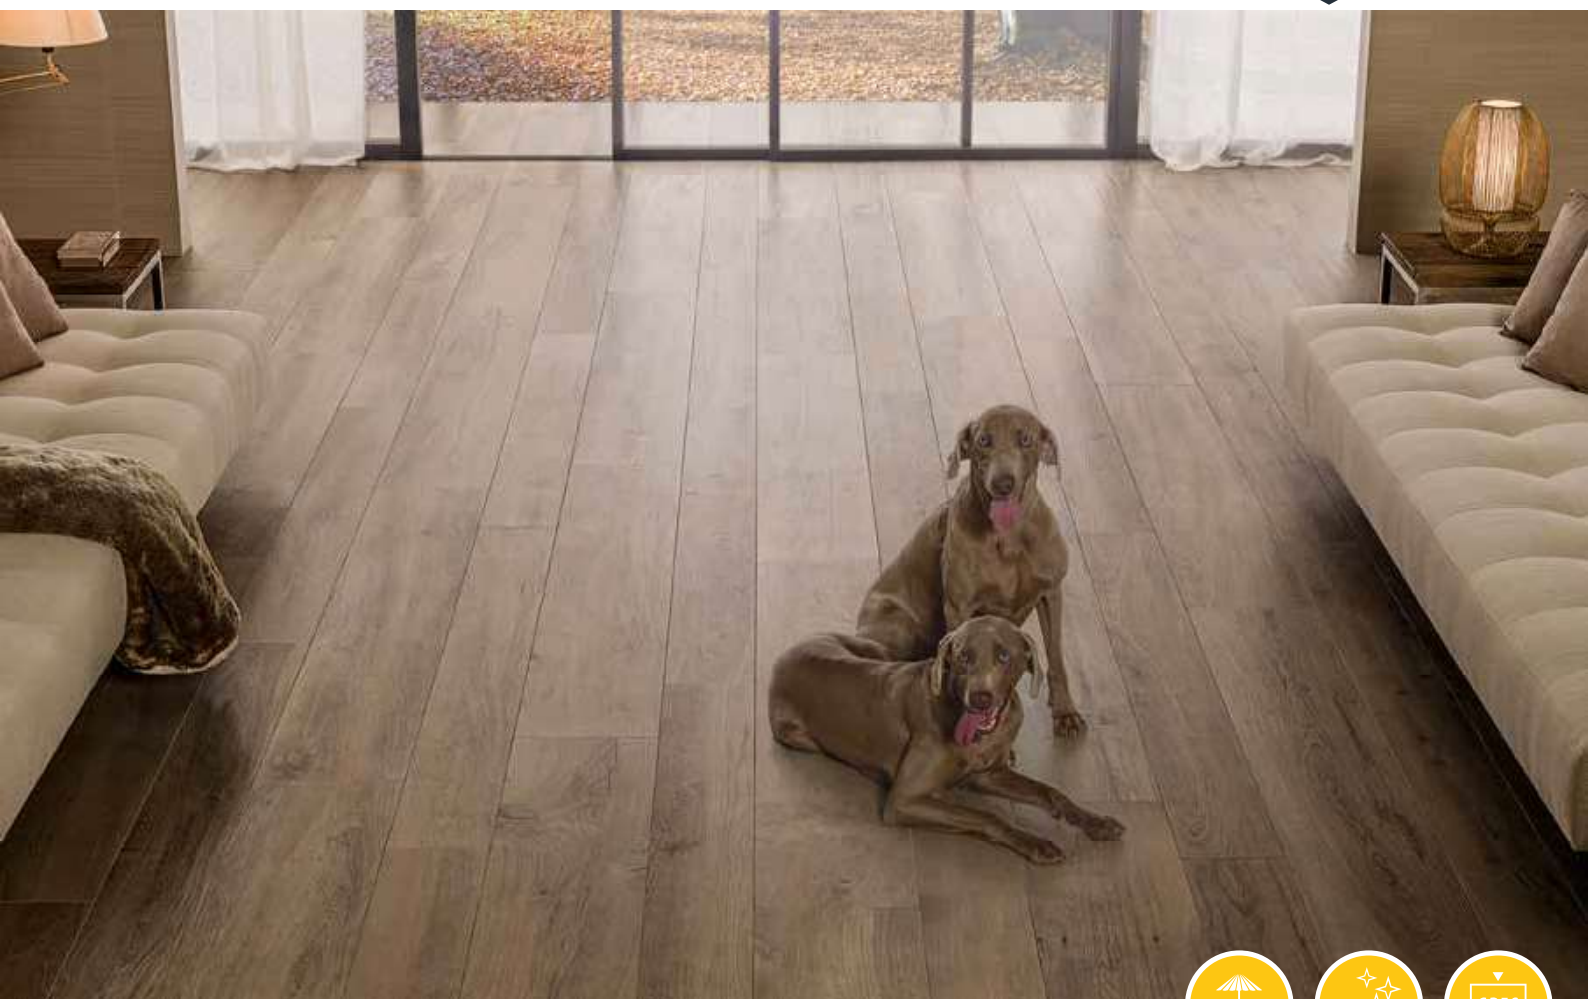

P
PREMIUM

★
NIEUW

LOFT RUBY	120 x 30 x 4
1. LOFT RUBY LIGHT	94,50
2. LOFT RUBY DARK	94,50

Adviesprijzen (€) per m² incl. BTW

Verfijnd design

GEOCERAMICA® *Hout Look*

Loft Ruby

Dit is een heel exclusief, verfijnd houtdesign. Een subtiele alleskunner. Het slanke 120 x 30 formaat maakt de authenticiteit helemaal af. Een hele chique buitenvloer met de voordelen van keramiek. Dankzij de twee kleuren helemaal naar eigen smaak om te zetten. Uniek voor deze serie is de stroefheidstechnologie SkidCare®. Dit houtdesign wordt stroever als het nat is. Daarmee is het uitermate geschikt voor daktuinen, galerijen en passages die ook in herfst- en winter intensief belopen worden.