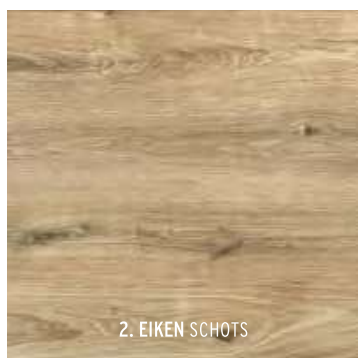

VLAK
STIJLVOL
NATUURLIJK
GRES PORCELLENATO

Op de foto:

Links: Ibiza Wood Grigio

Rechts: Ibiza Wood Beige

HOUT LOOK

1. EIKEN NATUURLIJK

2. EIKEN SCHOTS

EIKEN	120 x 30 x 4
1. NATUURLIJK	85,95
2. SCHOTS	85,95