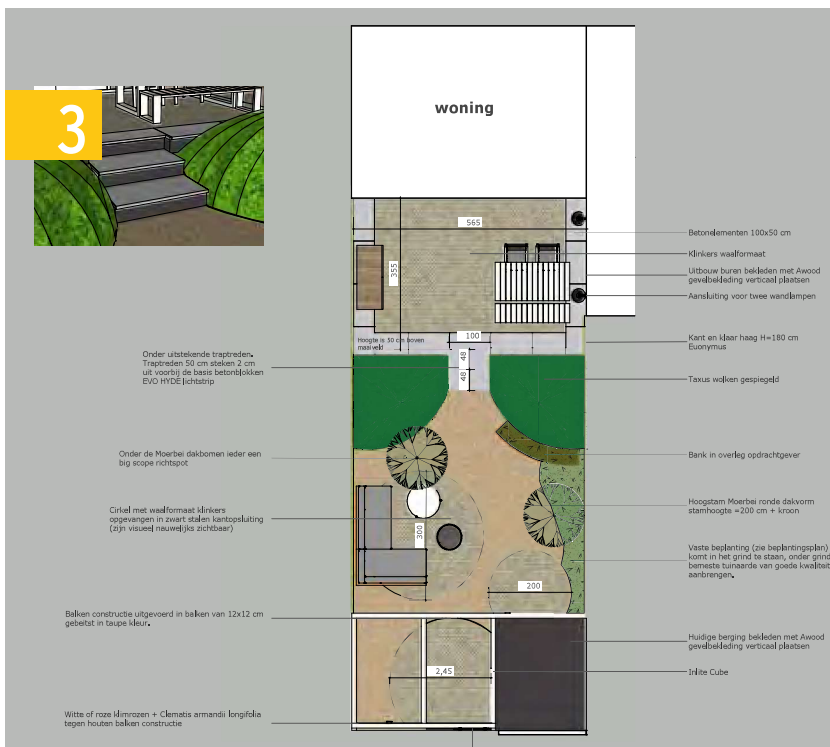

#Tuininspiratie