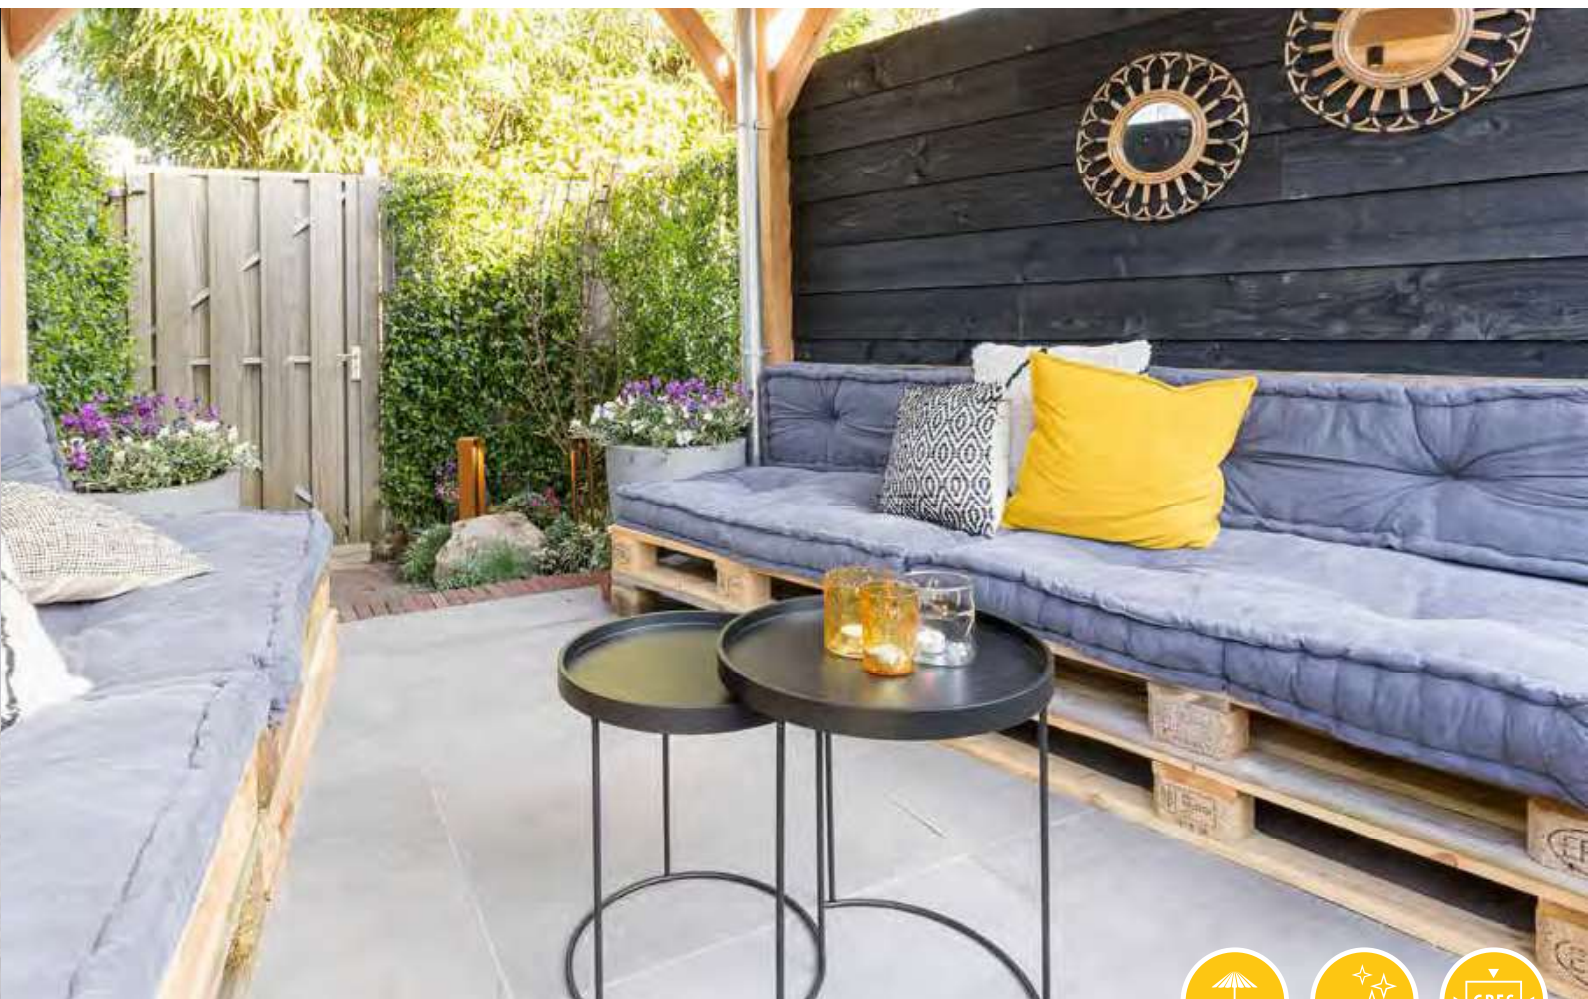

GEOCERAMICA® *Steel Look*

Insta

De look van staal is tijdloos, stoer en modern. De serie Insta heeft symboliseert deze trend ten voeten uit. Oog voor de schoonheid van sommige industriële materialen. Nonchalante langwerpige kleuraccenten sieren elke tegel en creëren een stoere oppervlakte.

GRES PORCELLENATO
INDUSTRIEEL
STEEL LOOK
STOER

Op de foto:

Links / Rechst:

Insta Grey