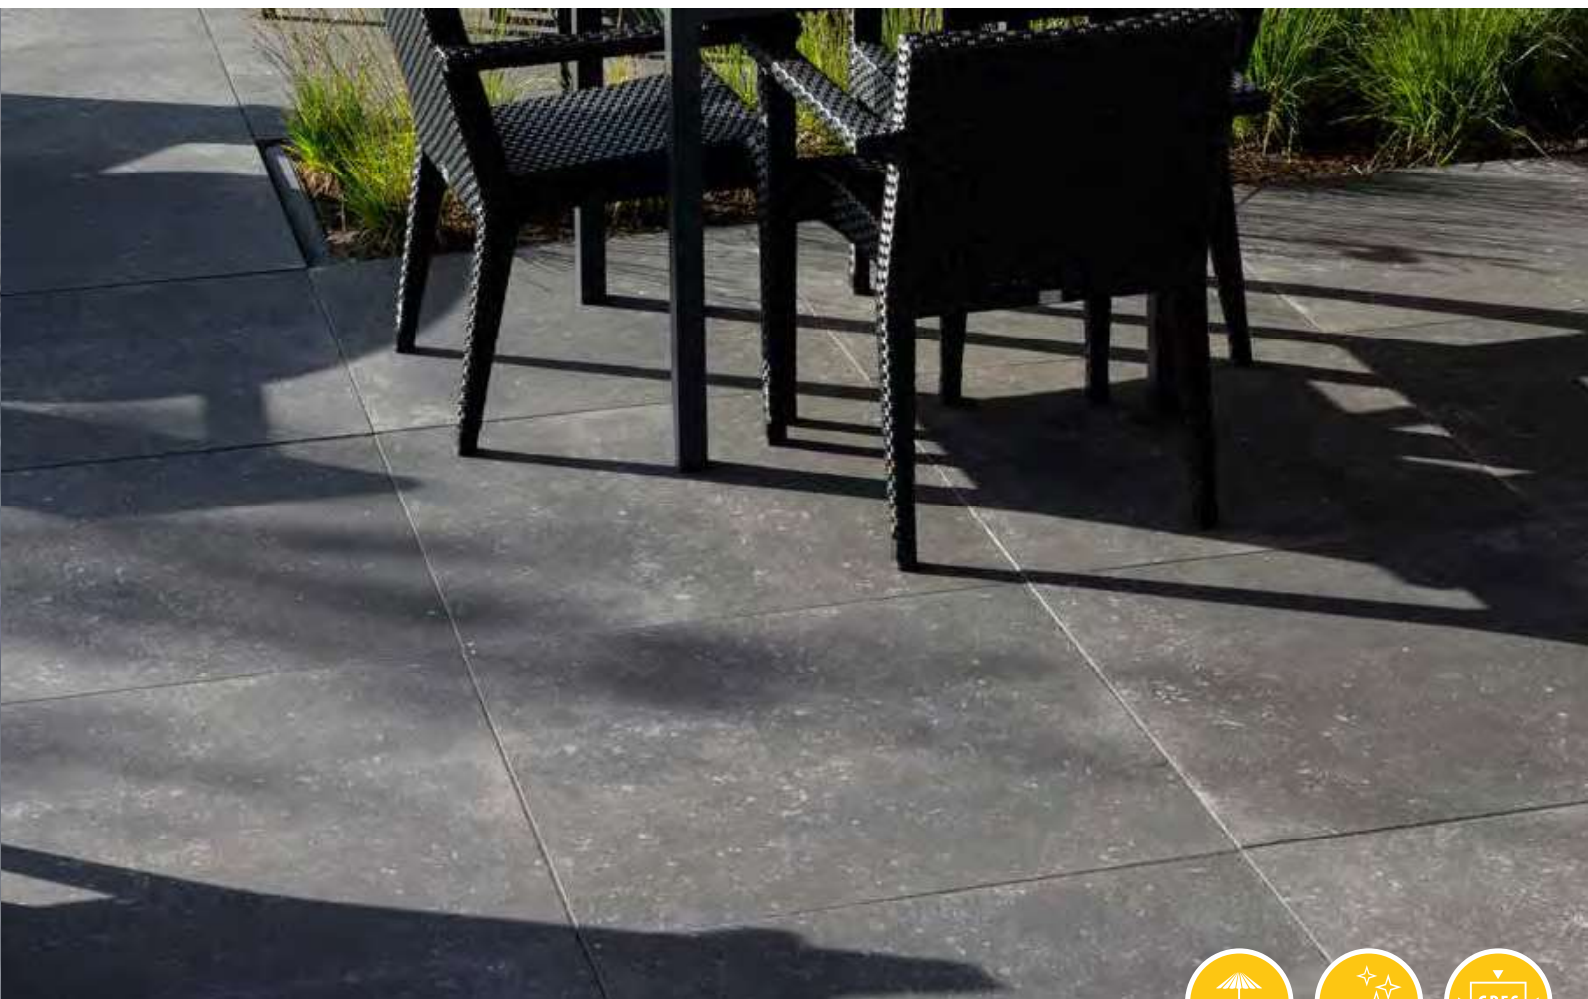

WORDT GEMAAKT
SINDS

2020

Op de foto:
Royal Stone Platinum

STONE LOOK

1. STONES BELGIUM BLACK

STONES	80 x 80 x 4
1. BELGIUM BLACK	83,95

Adviesprijzen (€) per m² incl. BTW

GEOCERAMICA® *Stone Look*