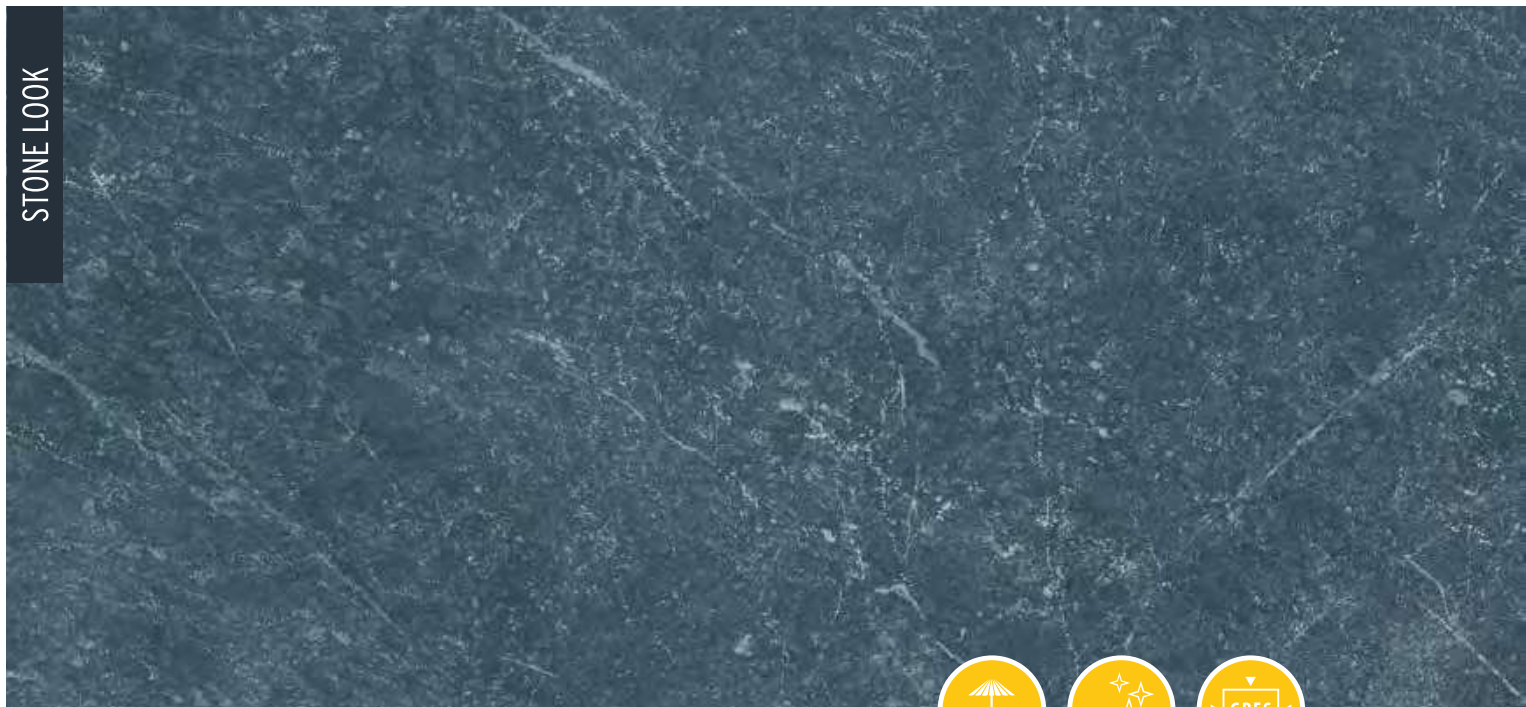

STONE LOOK

Antique *Stone Look*

De nieuwe serie 'Antique' is geïnspireerd op Turks Hardsteen. De serie is dan ook erg sfeervol dankzij een gevarieerd oppervlak met een fijne textuur en prachtige aders. De kleuren laten zich eenvoudig combineren met andere kleurtinten. De serie is complementair aan veel verschillende stijlen. Nauwelijks te onderscheiden van het traditionele materiaal maar dan zonder de nadelen van hardsteen.