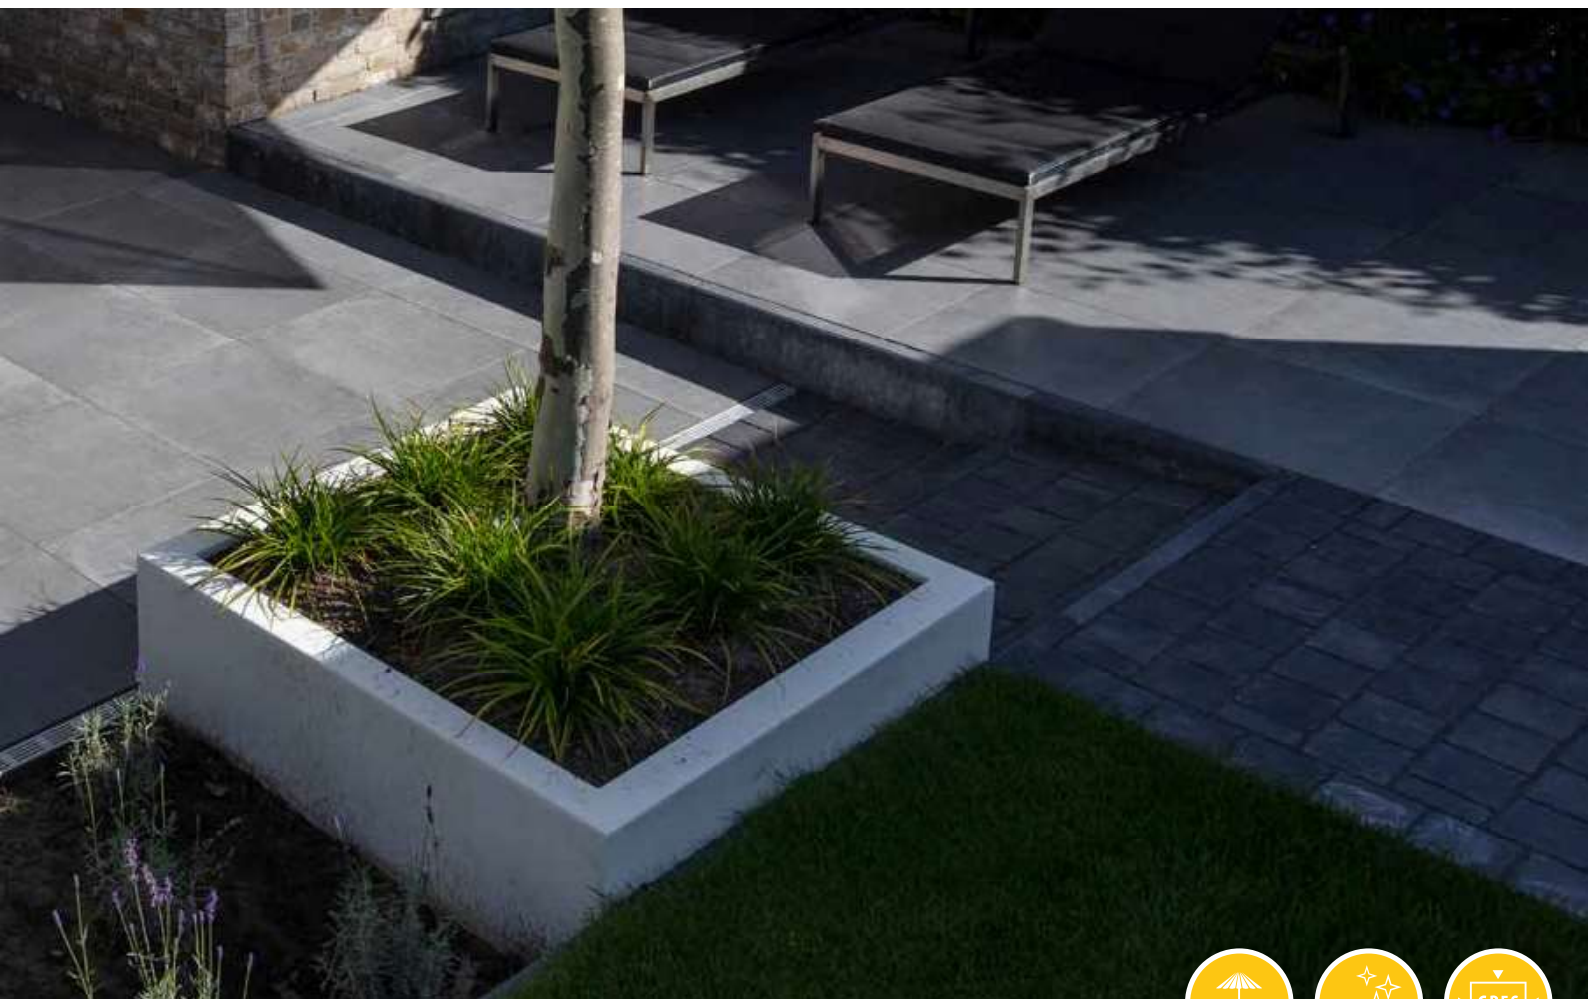

Kracht en elegantie

GEOCERAMICA® *Stone Look*

Roccia

Het design van de Roccia serie doet denken aan natuurlijke, geaderde en soms verweerde natuursteen. Kracht en elegantie in balans. Een combinatie die alleen dankzij keramiek mogelijk is. Een succesvolle revival van het historische materiaal natuursteen in al zijn glorie. Het succesvolle Roccia design is er nu ook in het koninklijke MAXXIMA formaat van 100 x 100 cm.