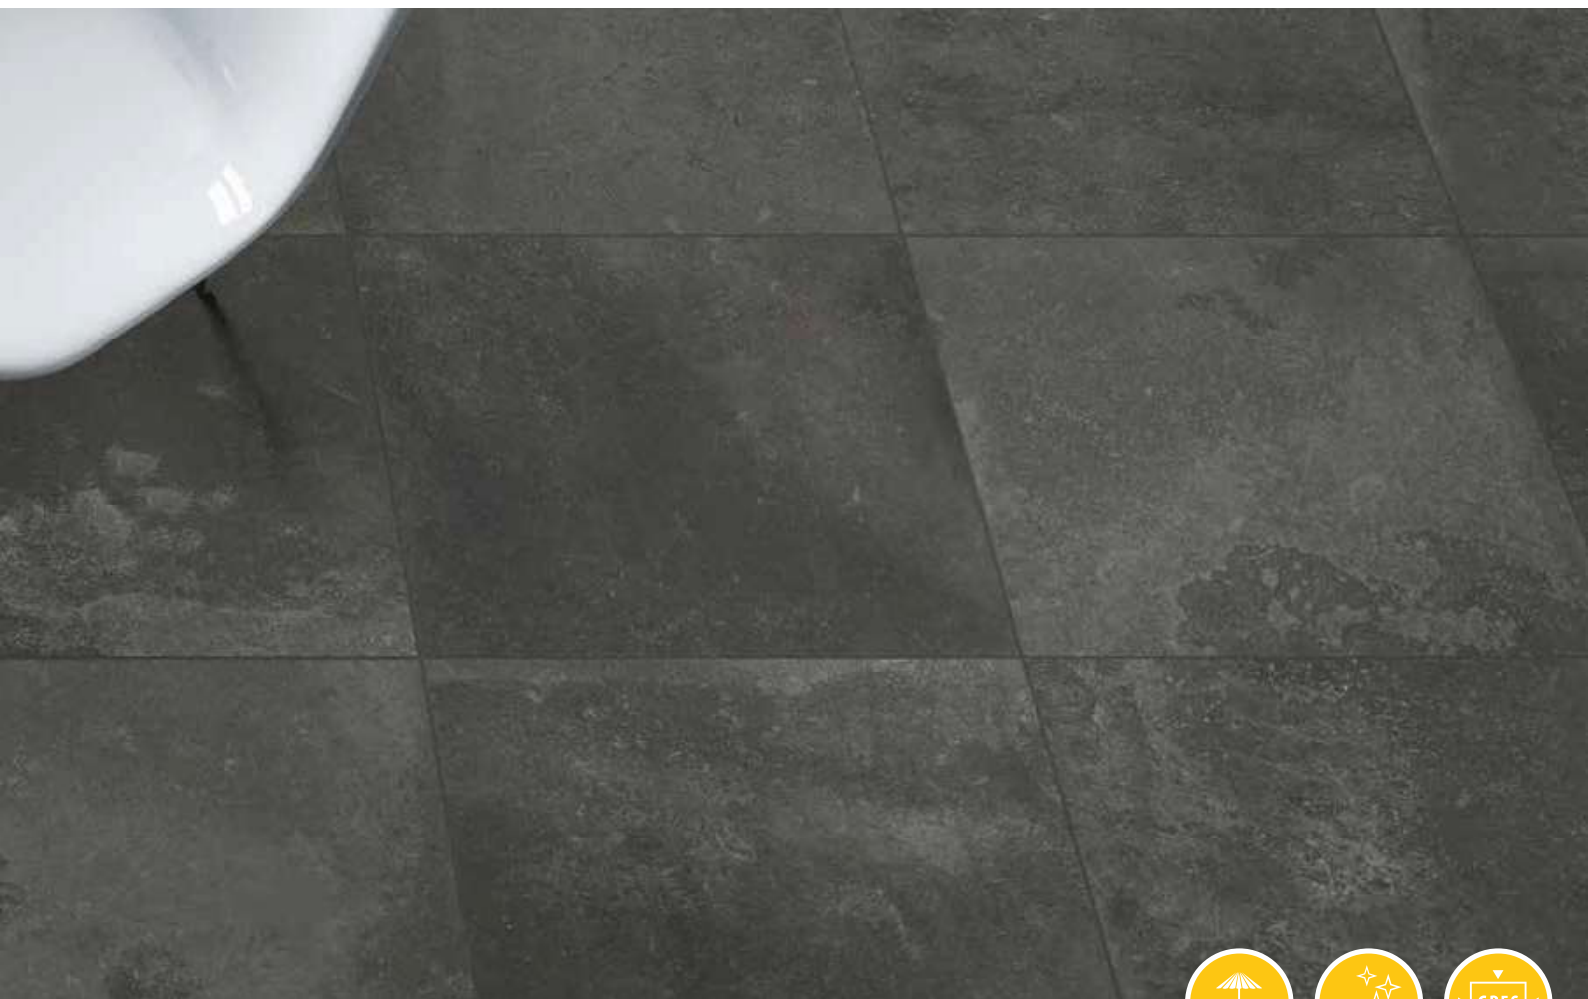

Genuanceerd

GEOCERAMICA® *Beton Look*

Re-Used

Het materiaal is niet hergebruikt zoals de naam doet vermoeden. Het is meer de wijze waarop de sfeervolle, wolkachtige genuanceerde kleuren tot leven komen. Zij lijken een verhaal te vertellen van lang vervlogen tijden en natuurlijke, stijlvolle materialen. Deze hoogwaardige serie gaat zeker vele harten stelen. Daarbij past de Cotto kleur ook nog eens precies in de opkomende trend van dit moment!

44%

KIEST BETONLOOK

Op de foto:
Re-used Grigio Antra