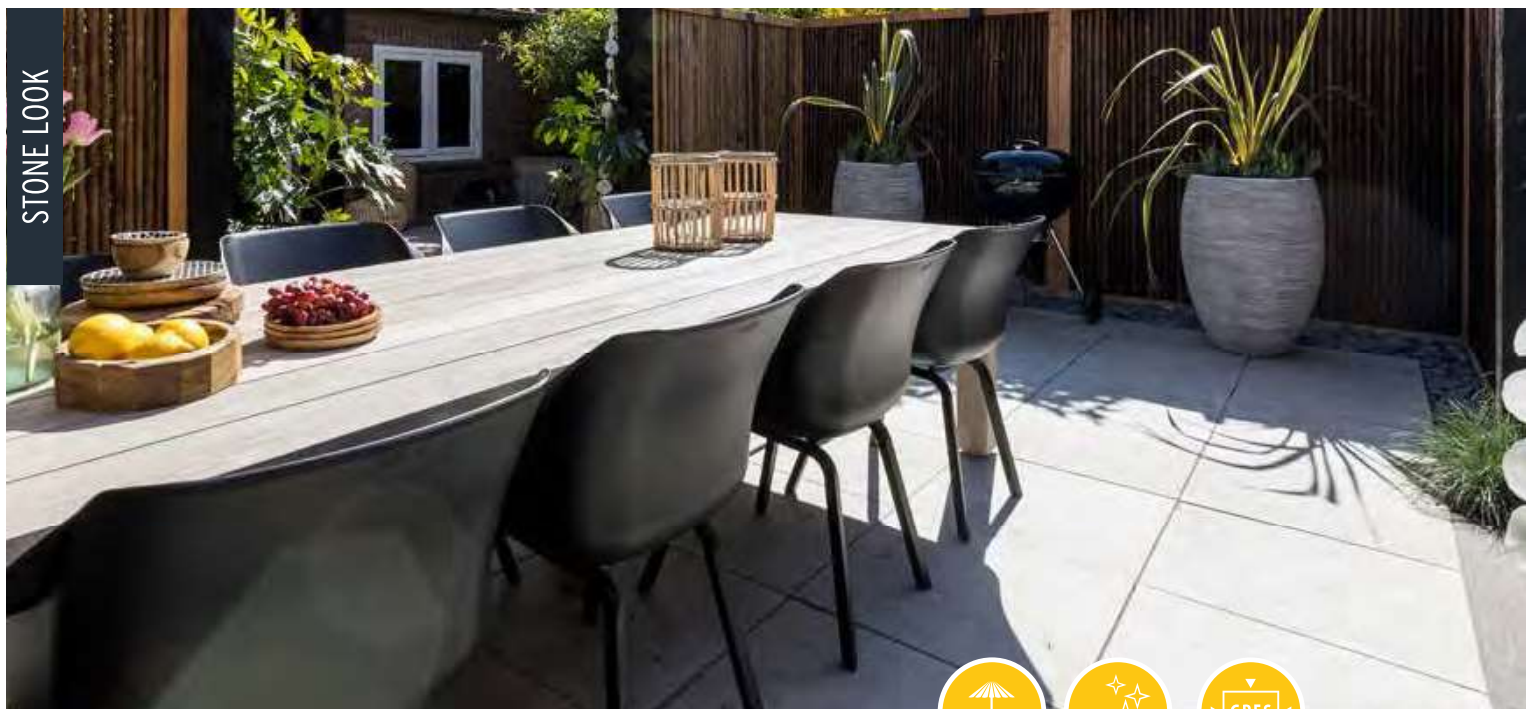

Motion *Stone Look*

De immer populaire lesteenlook in een exquise nieuwe serie. Compleet met de natuurlijke variëteit die lesteen zo eigen en aantrekkelijk maakt. Het kleurenpallet zorgt ervoor dat de serie zich in laat passen in elke situatie waar mooie materialen gezien mogen worden!

**LEISTEENLOOK
GEVARARIEERD**