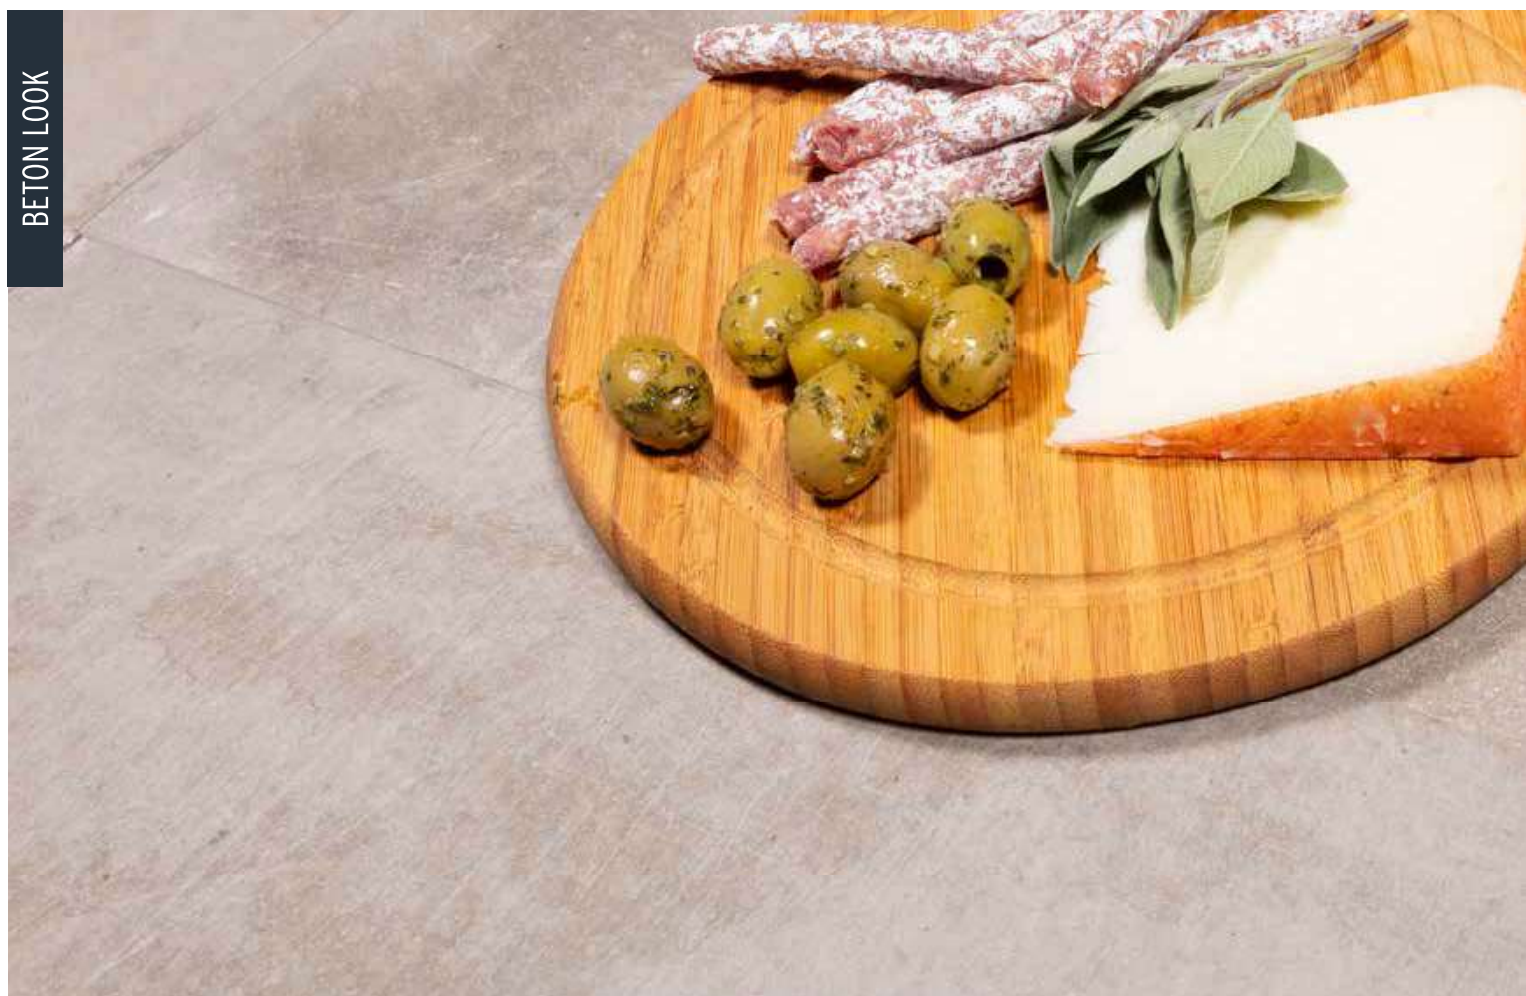

BETON LOOK

1. INDUSTRIALE ANTRA