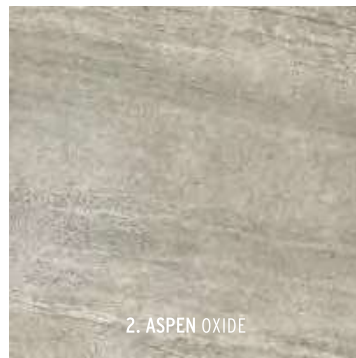

STONE LOOK

ASPEN	60 x 60 x 4	100 x 100 x 4
1. BASALT	69,95	84,95
2. OXIDE	69,95	84,95

Adviesprijzen (€) per m² incl. BTW