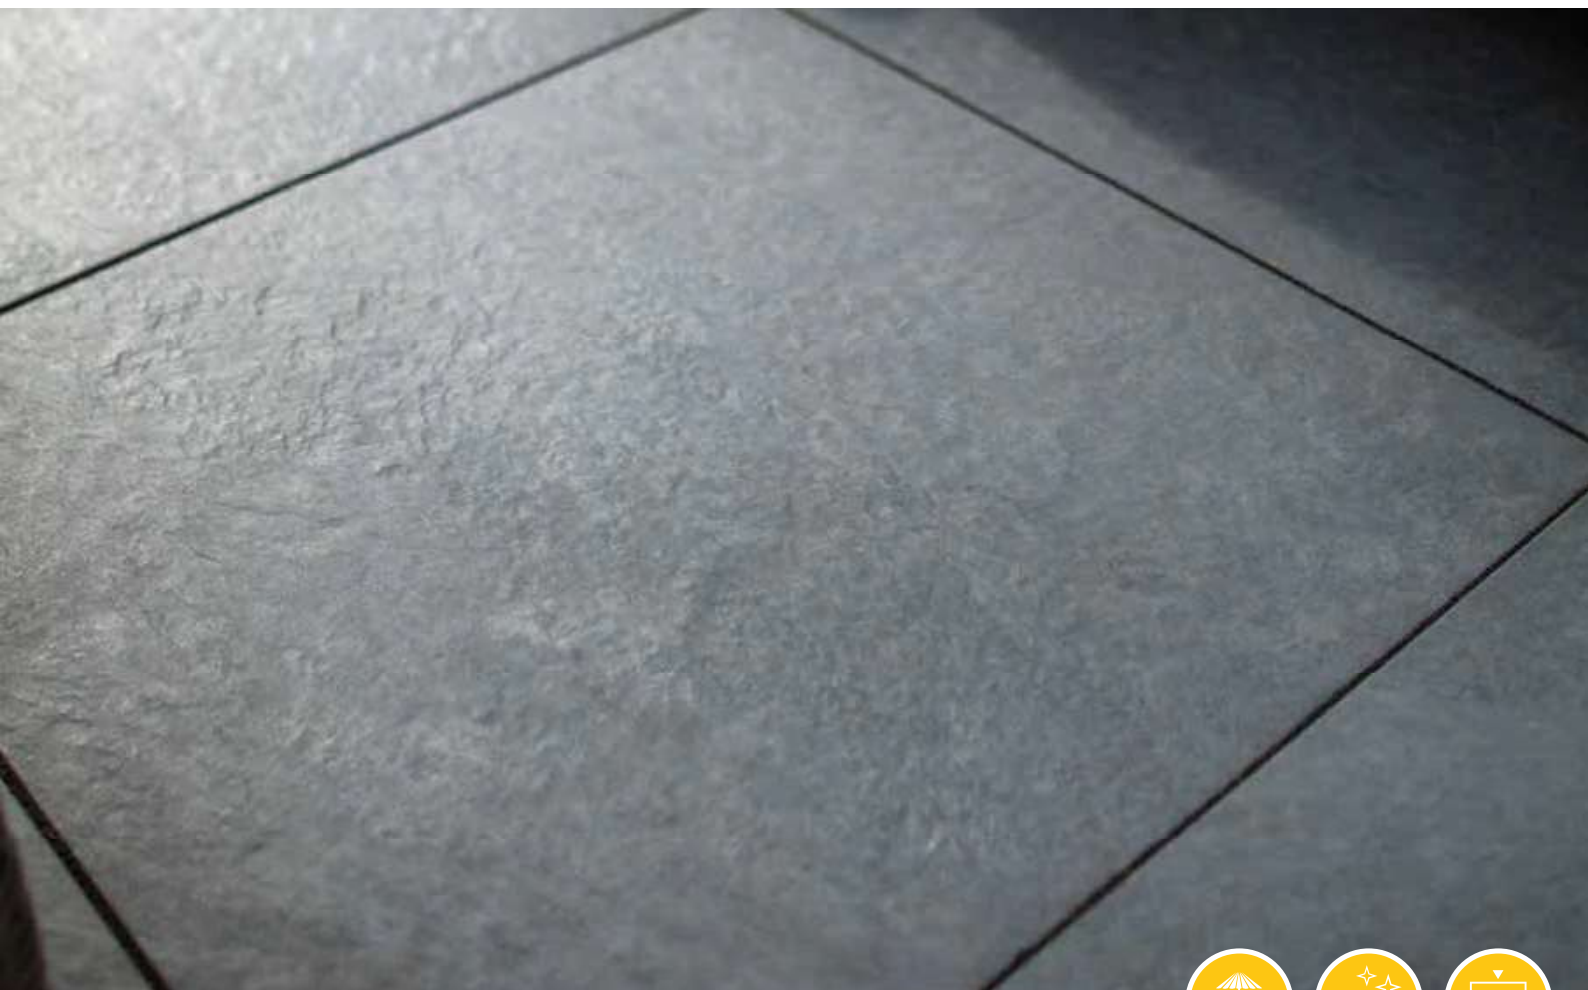

Esthetisch

GEOCERAMICA® *Stone Look*

Lava Slate

Leisteen is een natuurlijk product met zo'n esthetische aantrekkingskracht dat men soms de nadelen die het met zich meebrengt op de koop toe neemt. Dankzij GeoCeramica® Lava Slate is dat niet meer nodig: het weelderige uiterlijk van leisteen met de voordelen van keramiek. Beschikbaar in het prachtige, nieuwe MAXXIMA formaat van 100 x 100 cm.

GRES PORCELLENATO
LEISTEEN LOOK
GEVARIEERD
WEELDERIG

Op de foto:
Lava Slate