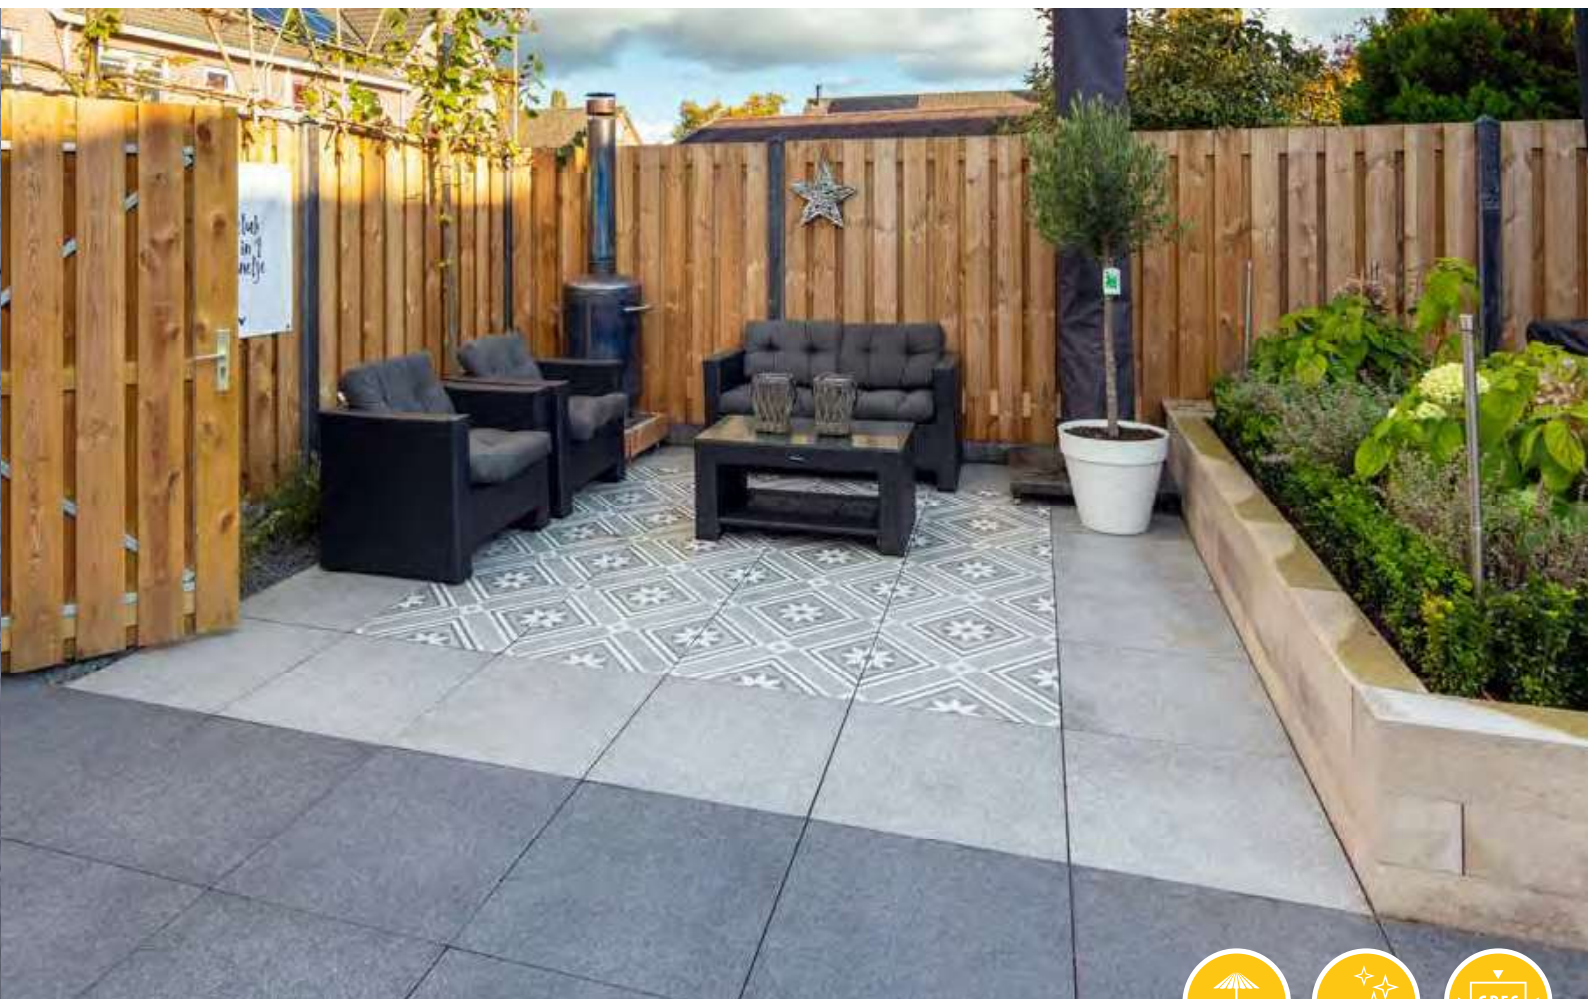

Gevlamde Natuursteen Look

GEOCERAMICA® *Stone Look*

Flamed

Geïnspireerd op natuurlijk basalt en graniet. De esthetische kenmerken die zo herkenbaar zijn in optima forma. Zoals de naam al zegt: compleet met gevlamd design. Het gevarieerde uiterlijk van bovenstaanden met de kwalitatieve eigenschappen van de beste keramiek verkrijgbaar. Heel chique én praktisch door de eenvoudige verwerking.

GRES PORCELLENATO
GEVARIEERD
LUXUEUS

Op de foto:

Links: Granite Grey en Basalt Dark
Rechts: Basalt Dark, Granite Grey,
Concreeet Flower (onder naar boven)
en Stapelblokken in Lazise kleur.