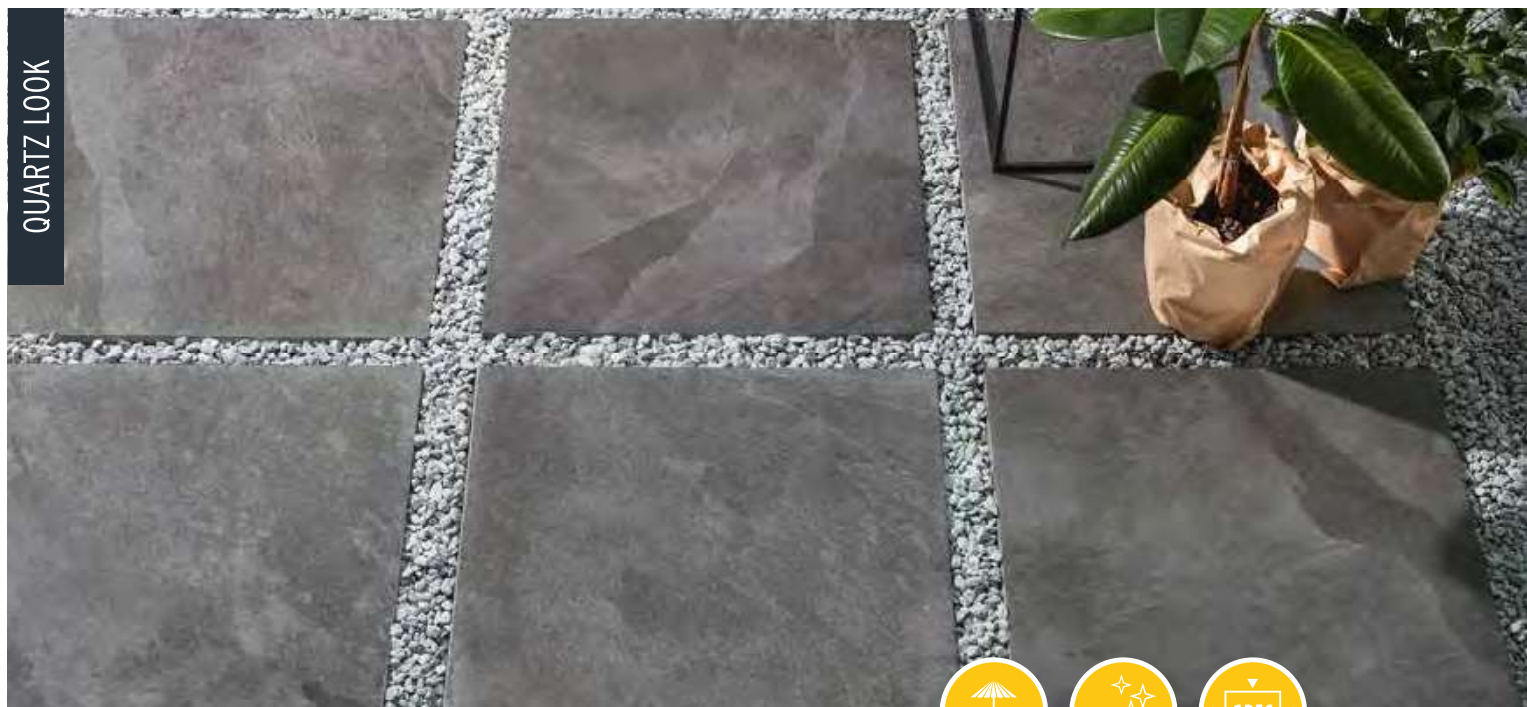

QUARTZ LOOK

Tracks Mustang *Quartz Look*

De quartz-/lesteenlook is al jaren populair en dat is heel eenvoudig te begrijpen. De gevarieerde gelaagdheid in mooie patronen spreekt bijna iedereen aan. De Tracks Mustang is zo verfijnd dat het de meest esthetische kenmerken van dit materiaal heeft weten te vangen. Met een absolute topserie tot gevolg.

**GEVARIEERD
LEISTEENLOOK
HOOGWAARDIG**