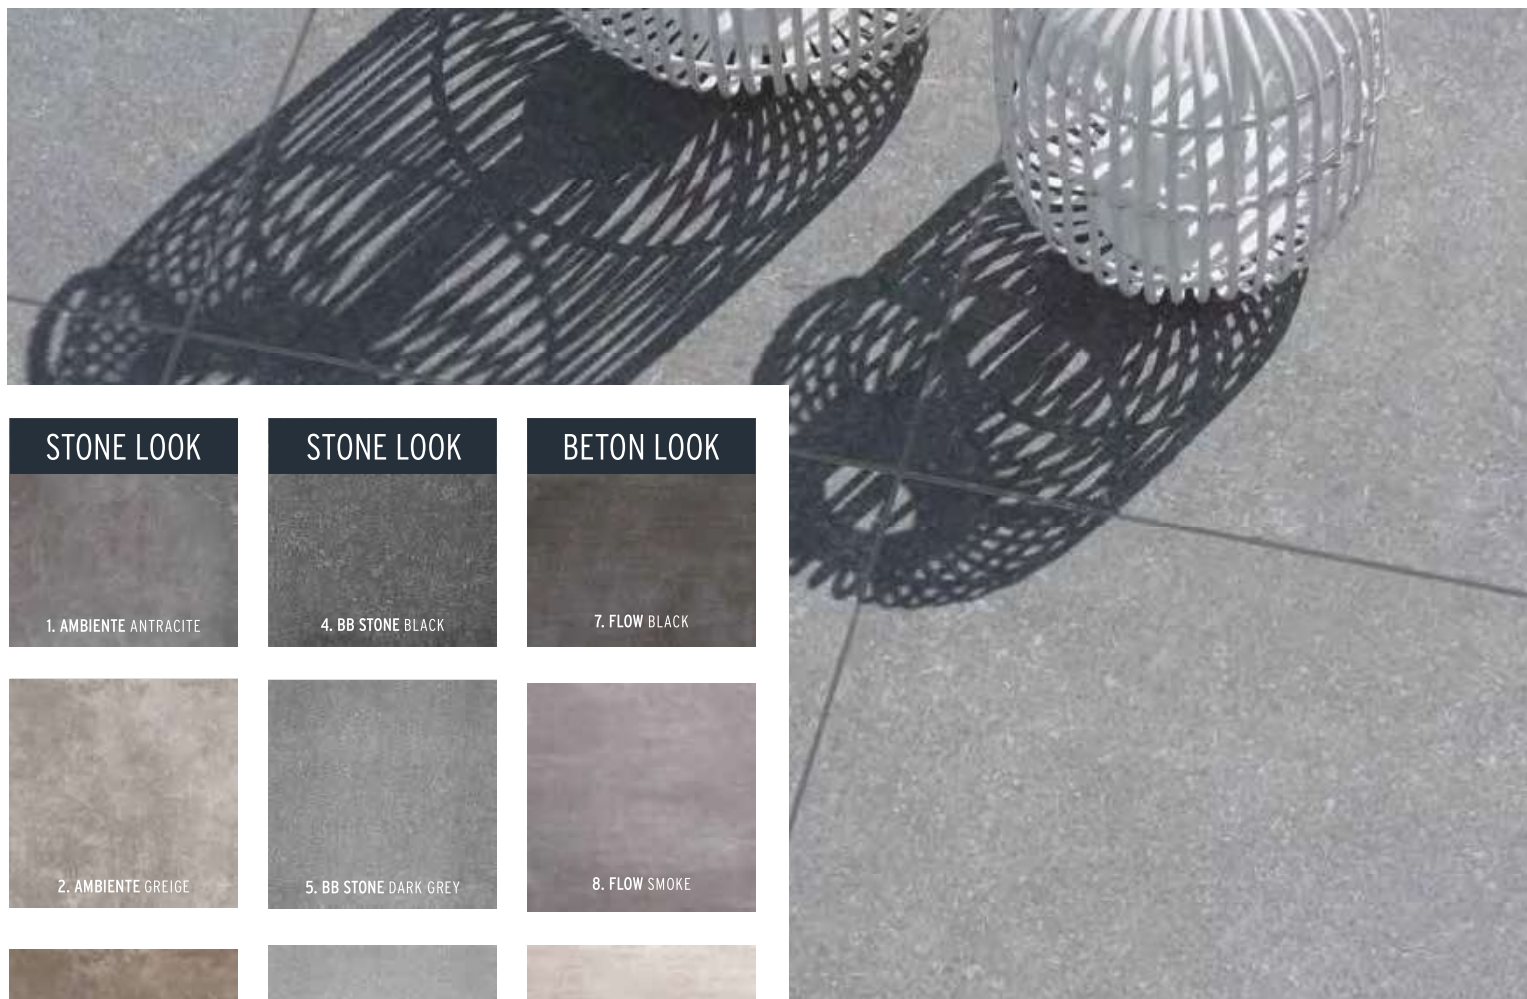

Ambiente

BB Stone

Flow

ENTREE	60 x 60 x 4	80 x 80 x 4
1. AMBIENTE ANTRACITE	63,95	74,95
2. AMBIENTE GREIGE	63,95	74,95
3. AMBIENTE TABACCO	63,95	
4. BB STONE BLACK	63,95	
5. BB STONE DARK GREY	63,95	74,95
6. BB STONE LIGHT GREY	63,95	
7. FLOW BLACK	63,95	74,95
8. FLOW SMOKE	63,95	74,95
9. FLOW TAUPE	63,95	

Adviesprijzen (€) per m² incl. BTW