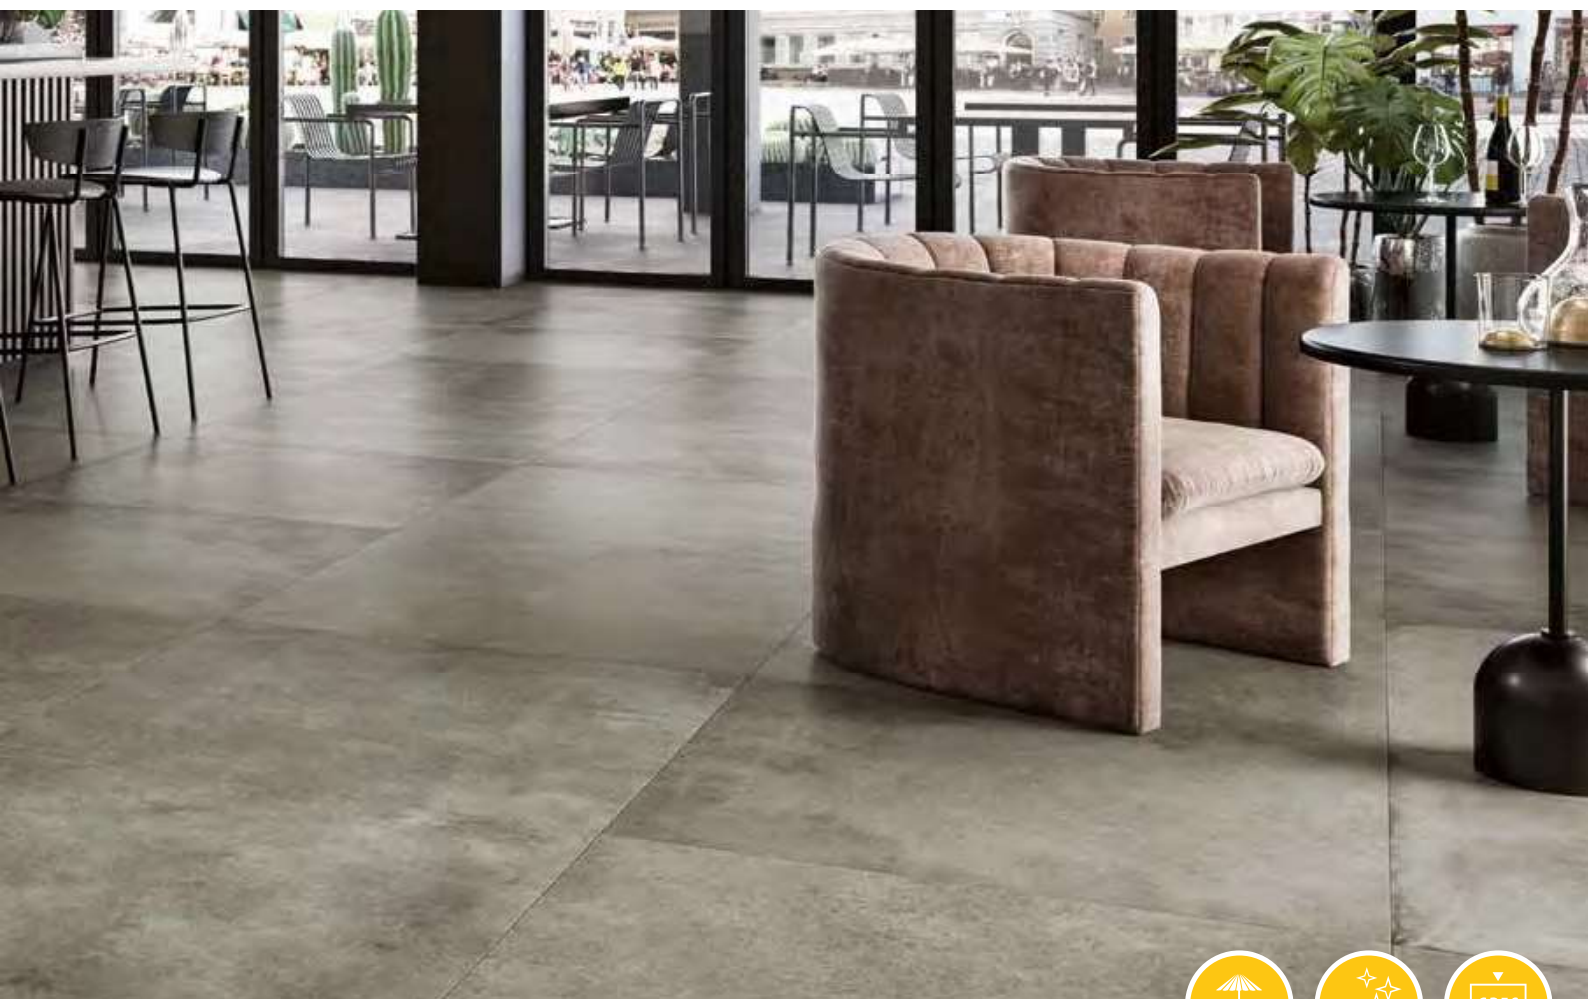

Evenwichtig en stoer

GEOCERAMICA® *Beton Look*

Manhattan

Urban Design. Evenwichtig maar ook de industriële stoerheid die een stad maakt. Ondanks het gebalanceerde design zonder woeste uitpattingen of kleurschakeringen weet Manhattan op stoere wijze te prikkelen dankzij unieke kleurnuances. Drie kleurstellingen die een eigzinnige stempel drukken. Een abstracte weergave van een trendy nachtclub of kunstgalerie besloten binnen een modern keramisch design.

INDUSTRIEEL
GENUANCEERD
GRES PORCELLENATO

Op de foto:
Manhattan Queens