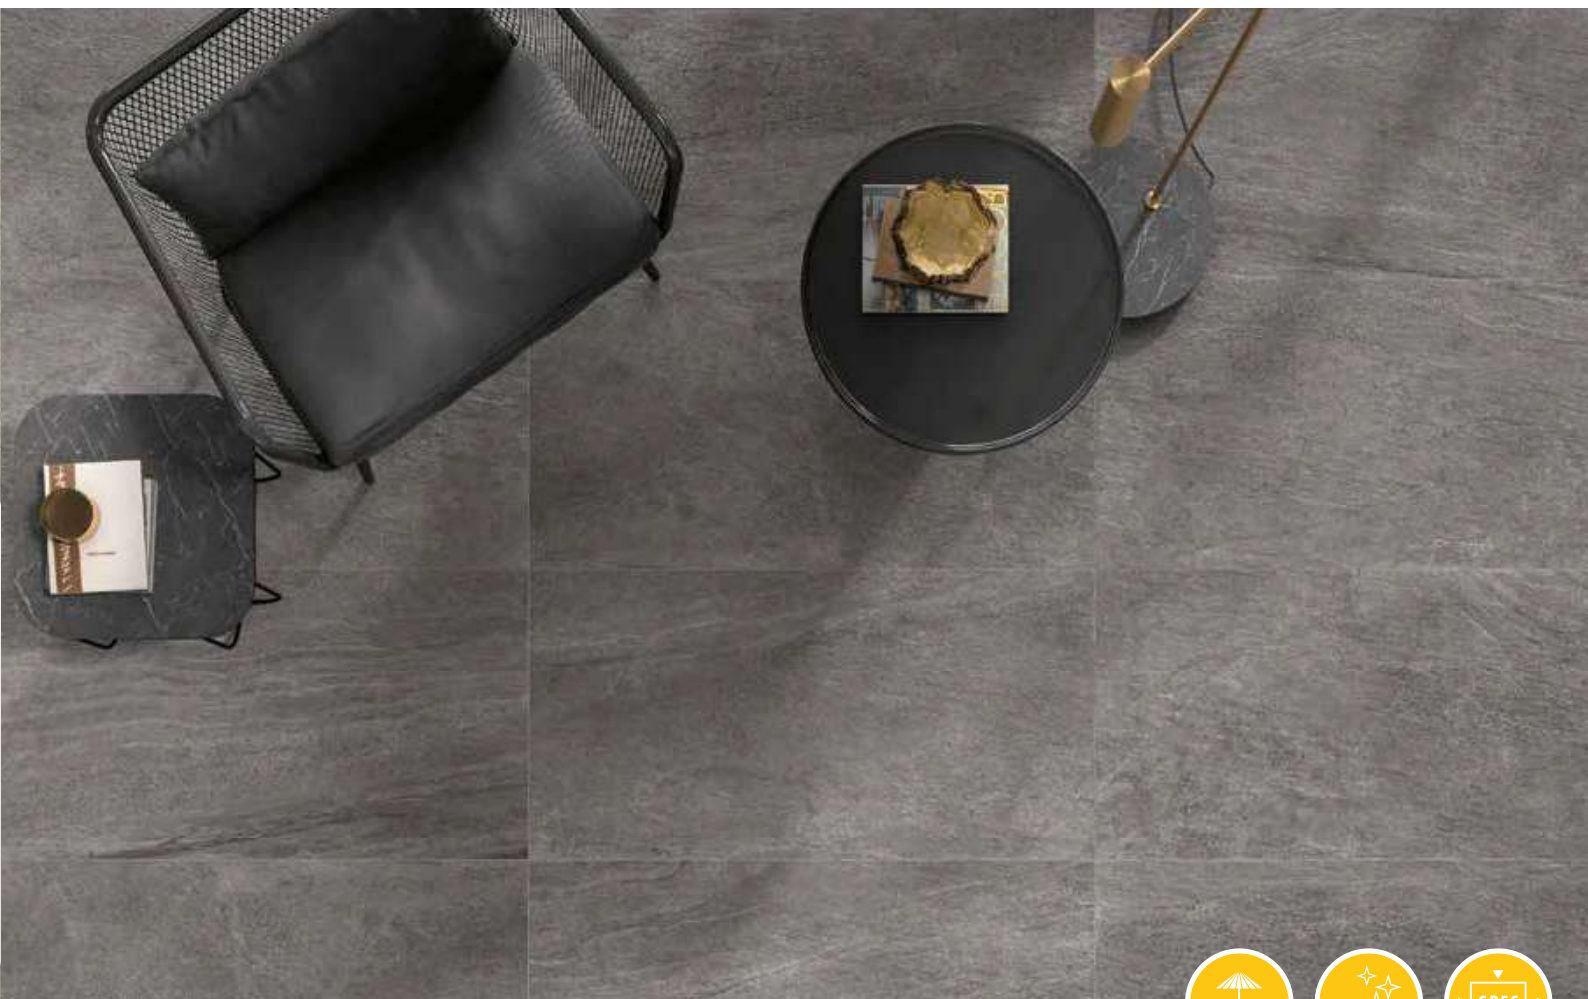

TEXTUREN & KLEUREN

STONE LOOK

ASPEN	60 x 60 x 4	100 x 100 x 4
1. BASALT	69,95	84,95
2. OXIDE	69,95	84,95

Adviesprijzen (€) per m² incl. BTW

Steenachtig 'porselein'

GEOCERAMICA® *Stone Look*

Aspen

Aspen biedt een schitterende voorstelling van 'steenachtig porselein' in een elegant keramisch jasje. Verfijnd met een ruig randje door de gevarieerde aders en lijnen over de designs. Hetgeen een esthetische en smaakvol lijnenspel oplevert. Beschikbaar in het prachtige MAXXIMA formaat van 100 x 100 cm. Vorig jaar nieuw geïntroduceerd en nu een aanvulling in het gangbare 60 x 60 cm formaat.