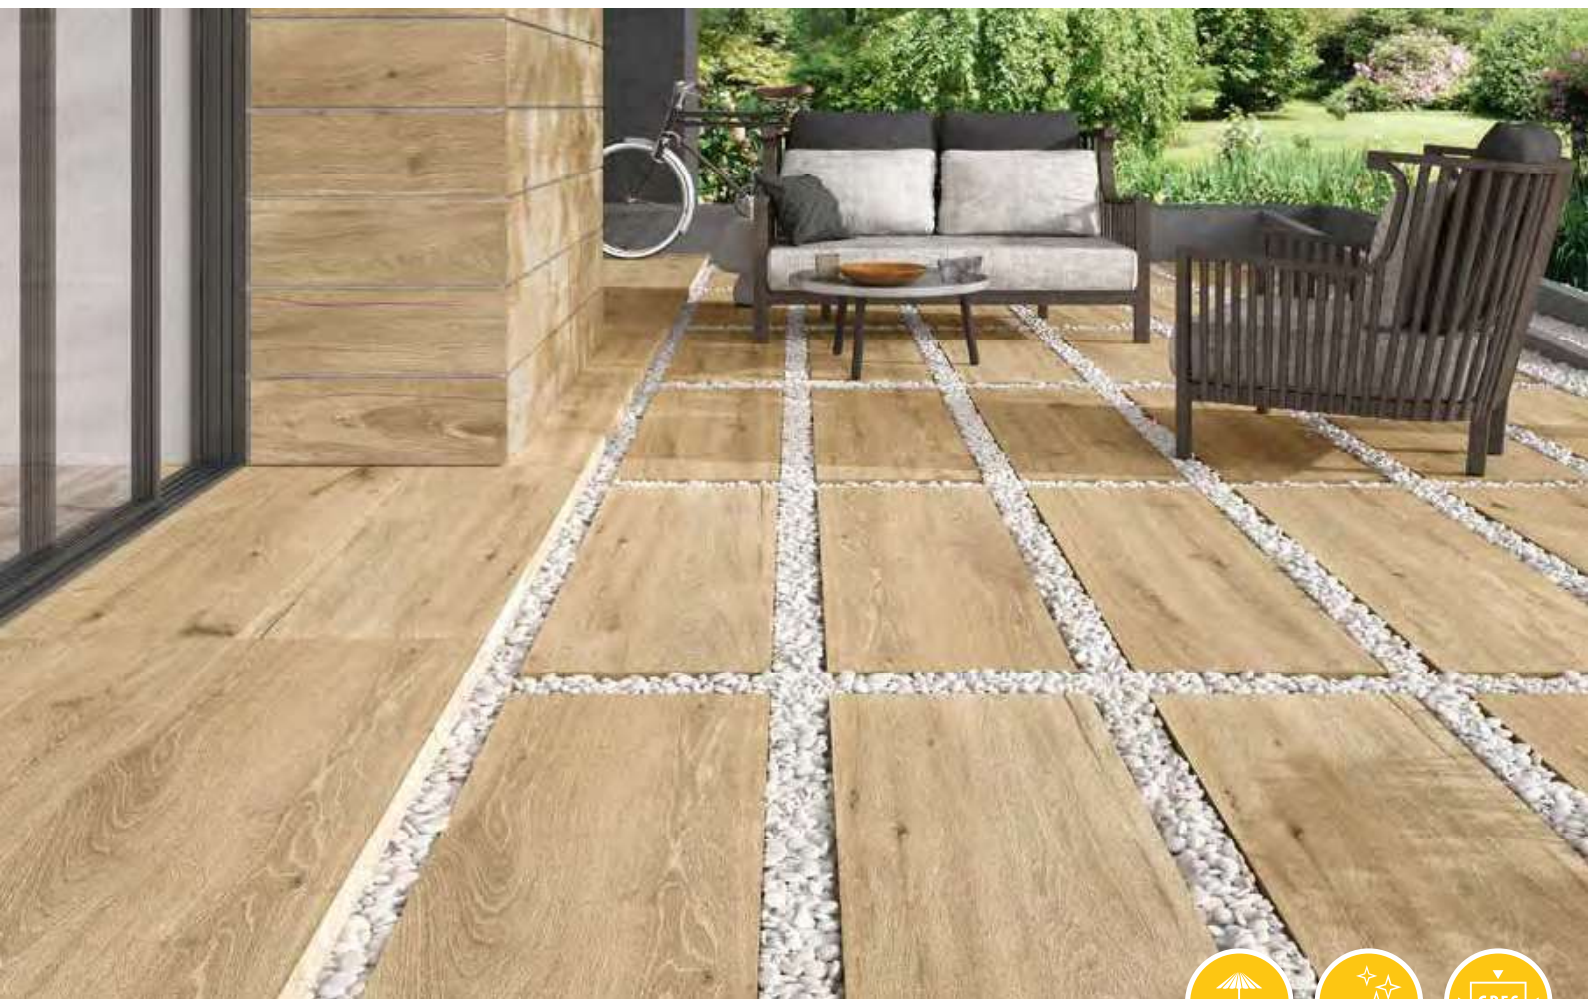

GEOCERAMICA® *Hout Look*

Eiken

Van oudsher is hout een sfeervol materiaal wat men graag toepast. De levendigheid en de functionaliteit is enorm. De authenticiteit is dan ook bijna niet na te bootsen. Tot een Italiaans ontwerpteam er een studie van maakt. Diepgaande kennis van het materiaal maakt dat zij alle rijke details weten te vereeuwigen in een sprankelend ontwerp. De juiste mix van smaak, kwaliteit en respect voor het materiaal resulteert in de serie Eiken.

HOUTLOOK

STIJLVOL

MODERN

NATUURLIJK

GRES PORCELLENATO

Op de foto:

Links: Eiken Natuurlijk

Rechts: Eiken Schots