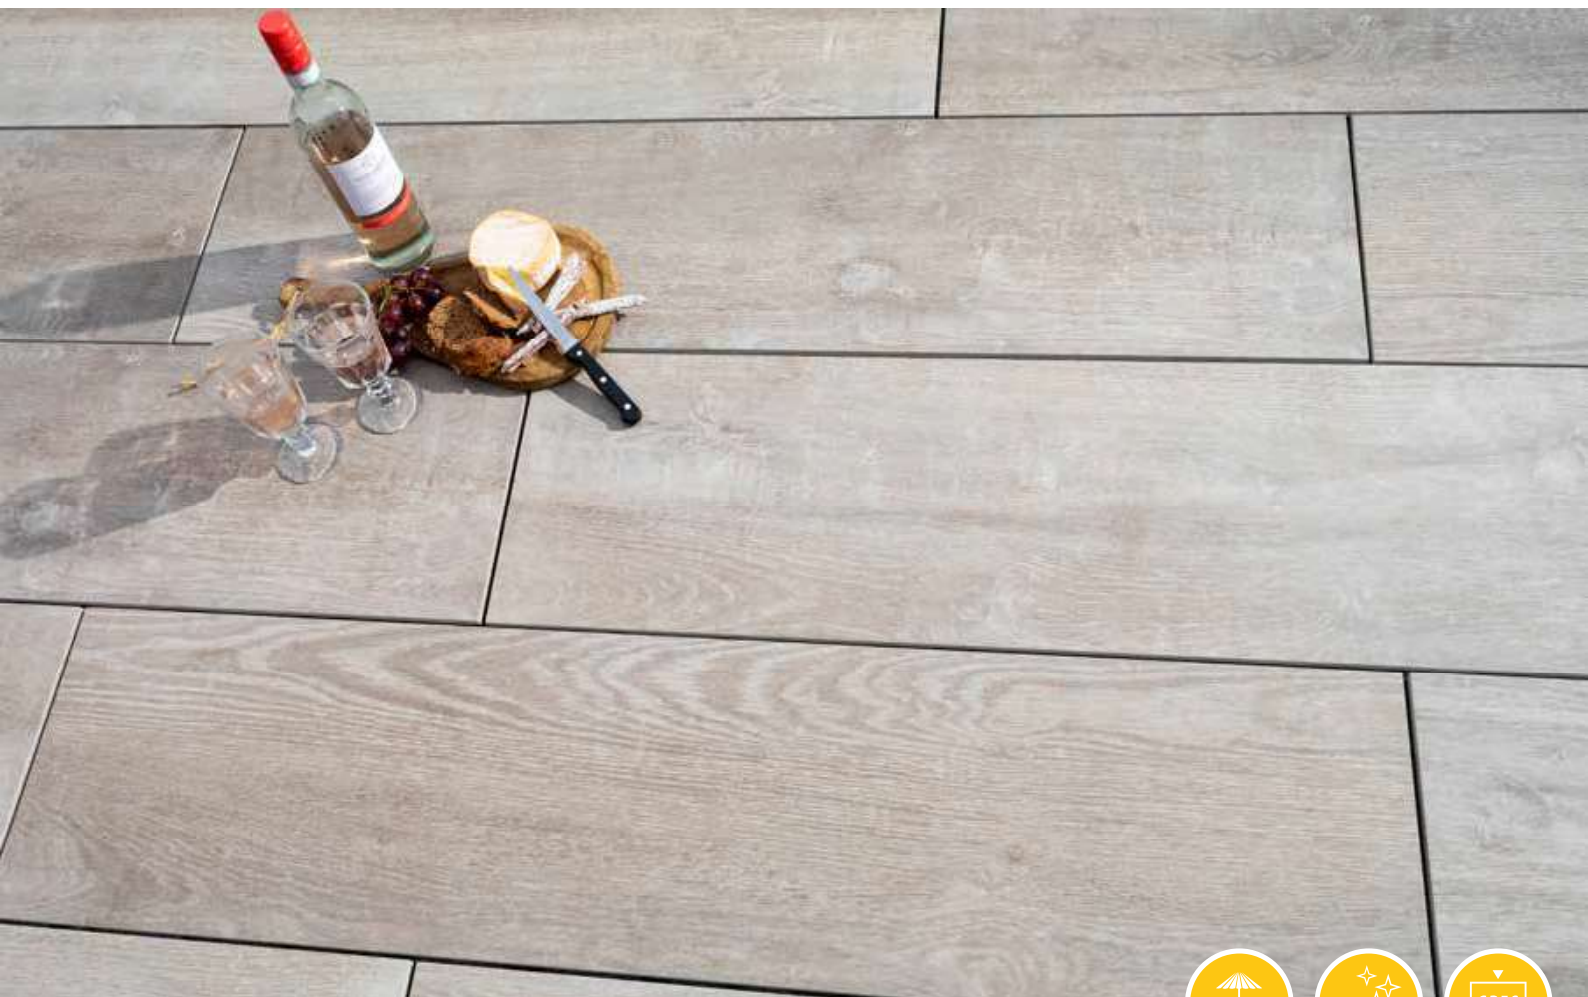

Robuust

GEOCERAMICA® *Hout Look*

Weathered Oak

De serie Weathered Oak is nauwelijks van echt hout te onderscheiden. Alle noesten, barsten en verkleuringen die hout karakter geven liggen besloten in dit ontwerp. De beste benadering van een 'houten vloer' met de meest hoogwaardige keramische eigenschappen die er zijn. Wel de natuurlijke robuustheid maar de voordelen van keramiek, een slimme keuze.

HOUTLOOK
NONCHALANT
NATUURLIJK
GRES PORCELLENATO

Op de foto:

Links: Weathered Oak Charnwood

Rechts: Weathered Oak Leighfield