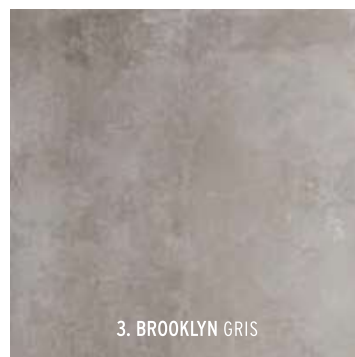

ZACHT
SUBTIEL
EVENWICHTIG

BROOKLYN	100 x 100 x 4
1. ANTRA	84,95
2. BEIGE	84,95
3. GRIS	84,95

Adviesprijzen (€) per m² incl. BTW

Op de foto:

Links: Brooklyn Gris
Rechts: Brooklyn Beige

LUXE & EVENWICHTIG

BETON LOOK