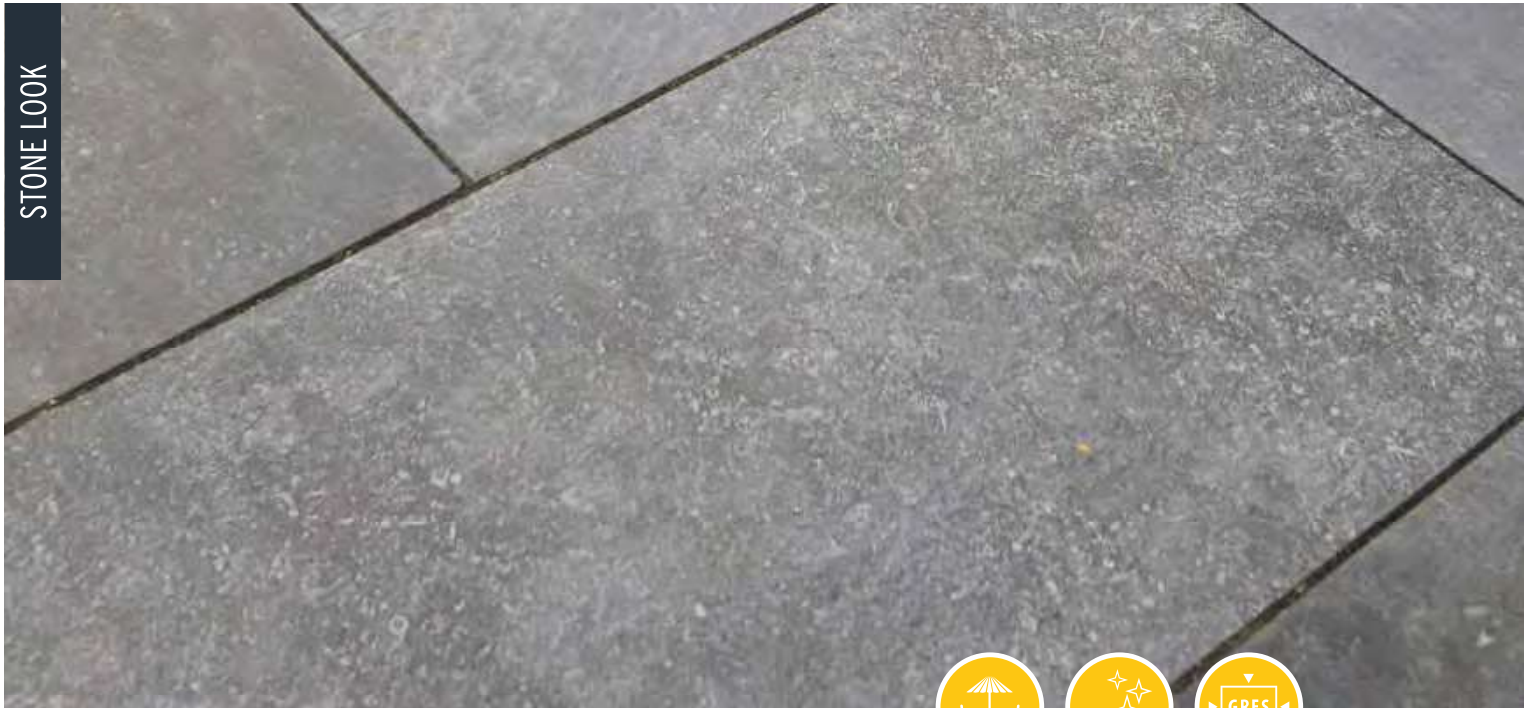

STONE LOOK

Cathedrale *Stone Look*

Geïnspireerd op klassieke vloeren. Een harmonieuze serie met rijk geschakeerde vlakken, steenaders en sporen. Allemaal besloten binnen een elegante reeks die geschiedenis en moderniteit op een originele manier weet te combineren. Nooit clichématig maar altijd verfijnd en met een subtiel gevoel voor stijl. Cathedrale zet opnieuw de standaard voor architectonisch en modern tuinontwerp. Het design is dermate gevarieerd dat we u aanraden veel samples te bekijken voor het verkrijgen van het juiste beeld.

GRES PORCELLENATO
VEROUDERDE LOOK
GEVARIEERD
STIJLVOL