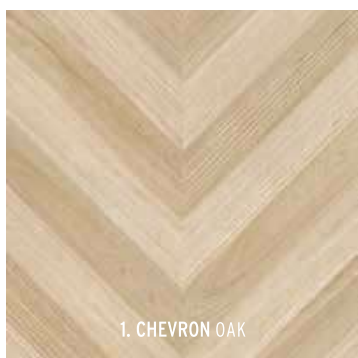

DECORATIEF

1. CHEVRON OAK

CHEVRON OAK	120 x 60 x 4
1. CHEVRON OAK	85,50

Adviesprijzen (€) per m² incl. BTW

Smaakvol en authentiek

GEOCERAMICA® *Decoratieve Hout Look*

Chevron Oak

Menig smaakvol interieurontwerp wordt afgemaakt met een prachtige visgraat (motief) vloer. Diezelfde luxe, authentieke look is nu ook geschikt voor fraaie buitenruimtes. Deze laat zich eindeloos herhalen, ruimtes vergroten en moderniseren zonder ooit vervelend te worden. Stijl in een handomdraai.