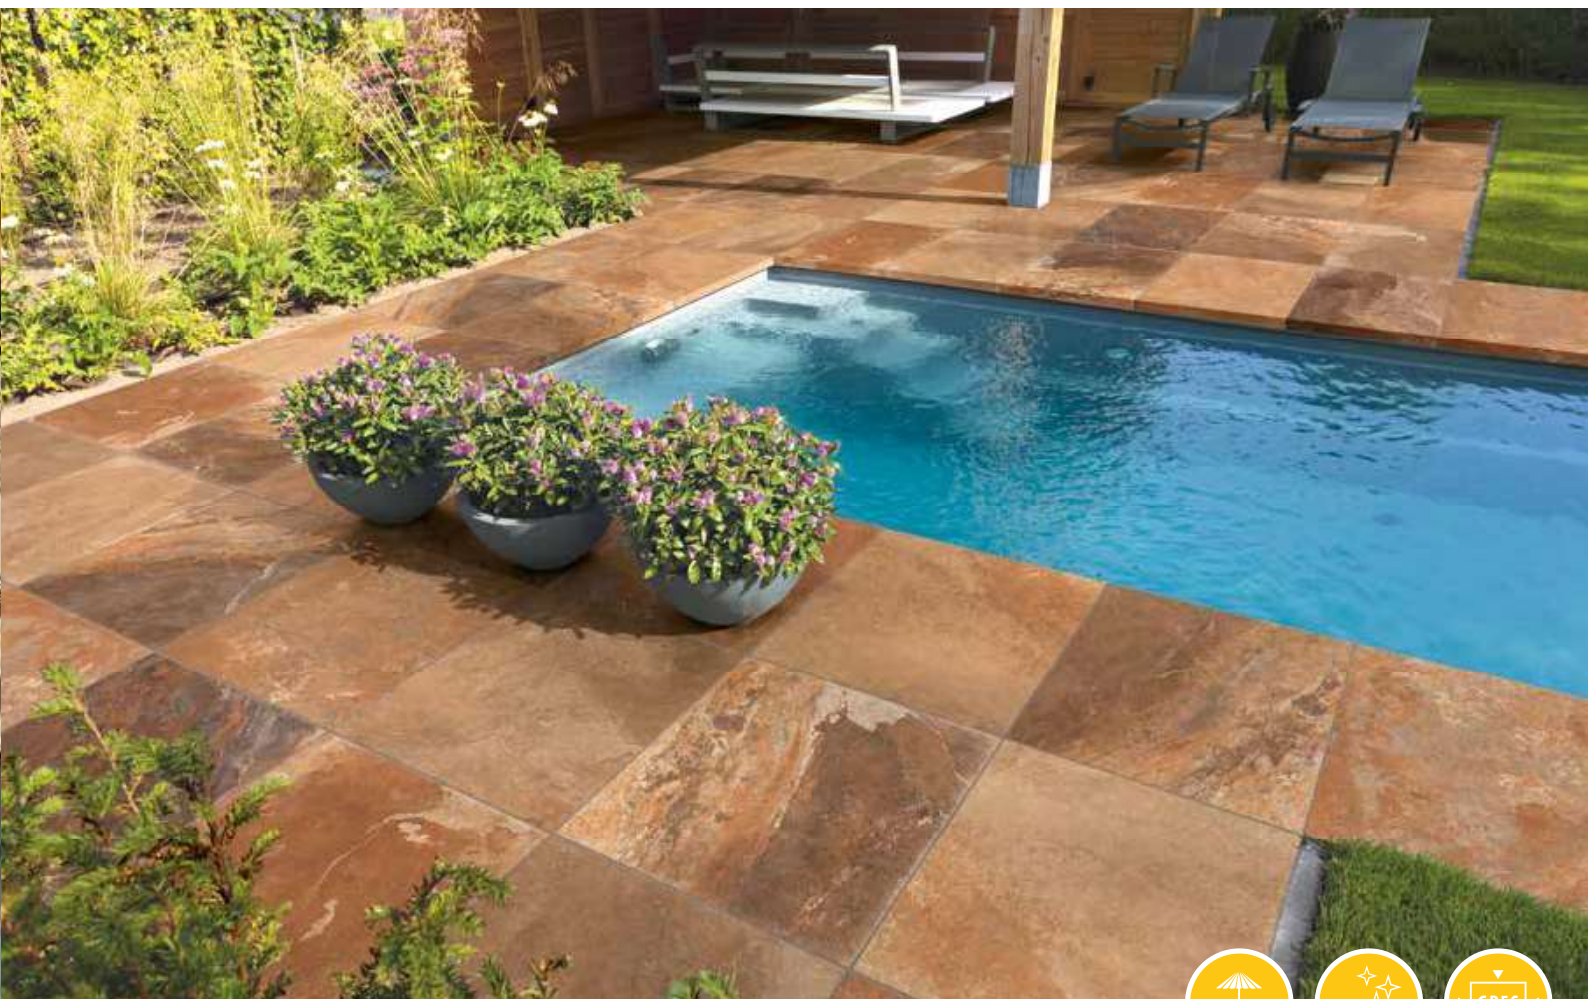

Smaakvol

MIRAGE®
Ceramics. Design. Sustainability

GEOCERAMICA® *Quartz Look*

Ardesie

Een klassieker die 2 cm keramiek op de kaart heeft gezet. Dankzij een mooie samenwerking met Mirage kunnen we deze nu ook binnen GeoCeramica® aanbieden. De beste natuurlijke referenties die er zijn, vereeuwigd in een viertal elegante kleuren. Bijna geen repetitie in uiterlijk door de gecontroleerde, willekeurige mengvormen. Een pareltje. Misschien wel het meest gevarieerde, gemêleerde design binnen GeoCeramica®: Ardesie. Daar is weer een heel nieuw spectrum bij gekomen dankzij de toevoeging in de kleur: Yukon.

GRES PORCELLENATO
GENUANCEERD
SMAAKVOL
SPEELS
MODERN

Op de foto:

Links: Ardesie Black Reef
Rechts: Ardesie Yukon