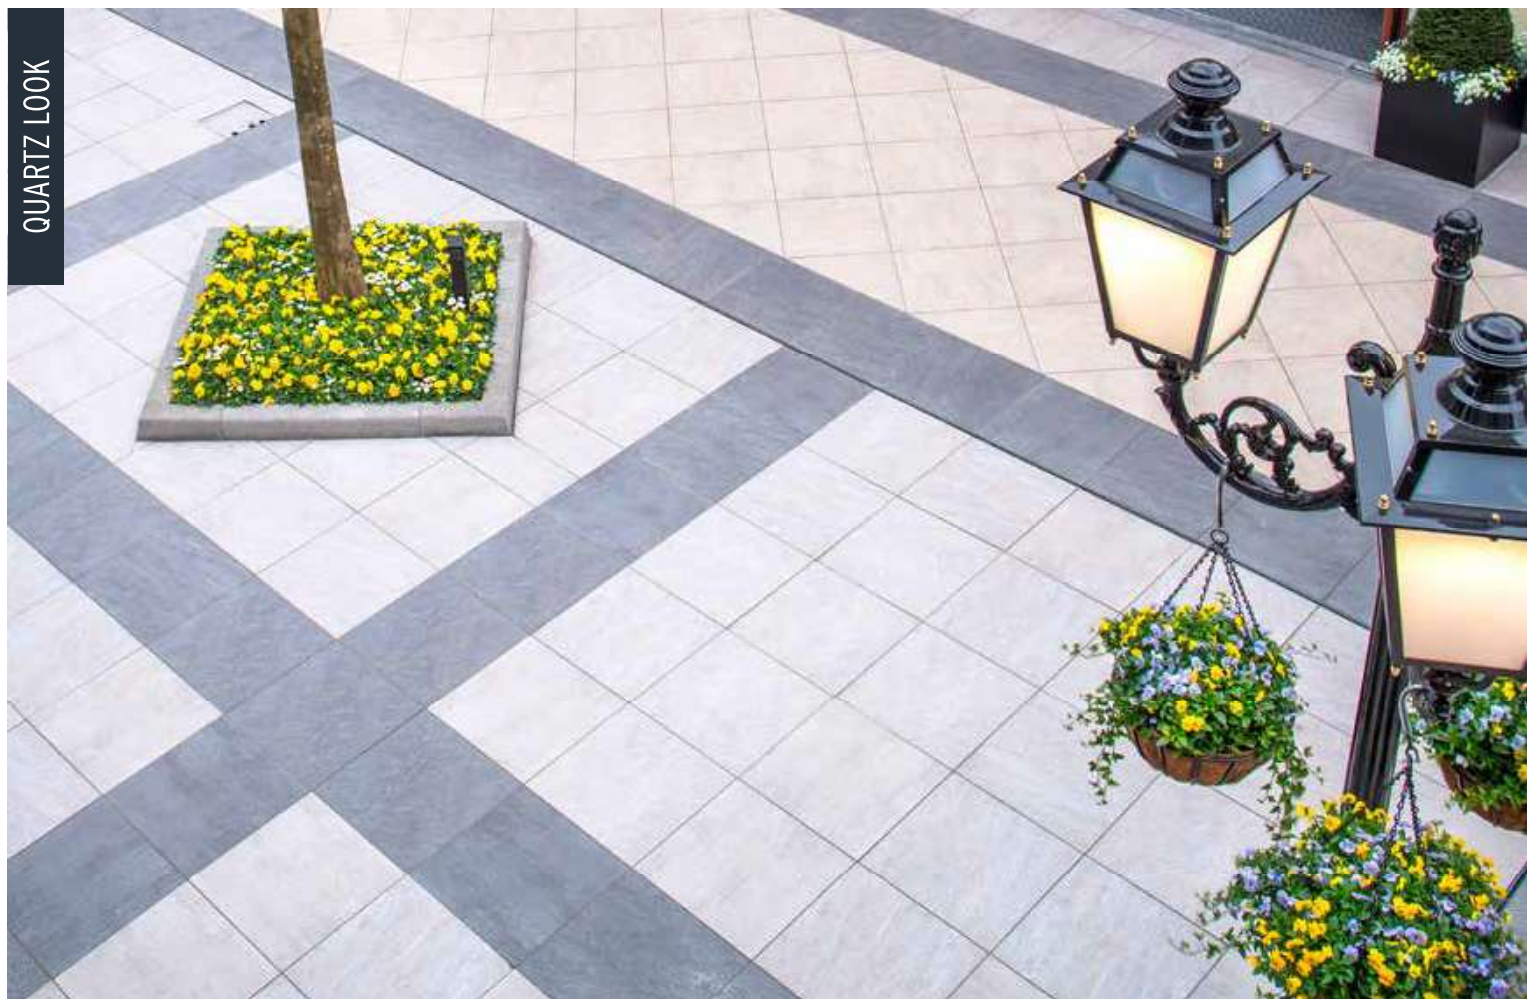

GRES PORCELLENATO
GENUANCEERD
SMAAKVOL
SPEELS
MODERN

Op de foto:

Links: Ardesie Black Reef
Rechts: Ardesie Yukon

QUARTZ LOOK

FIORDI	60 x 30 x 4	60 x 60 x 4	80 x 40 x 4	80 x 80 x 4	60 x 60 x 6 2DRIVE*	60 x 60 x 8 HD**
1. FUMO		69,95	83,95	83,95	77,50	86,95
2. GRIGIO		69,95	83,95	83,95	77,50	86,95
3. SAND	75,95	69,95	83,95	83,95	77,50	86,95