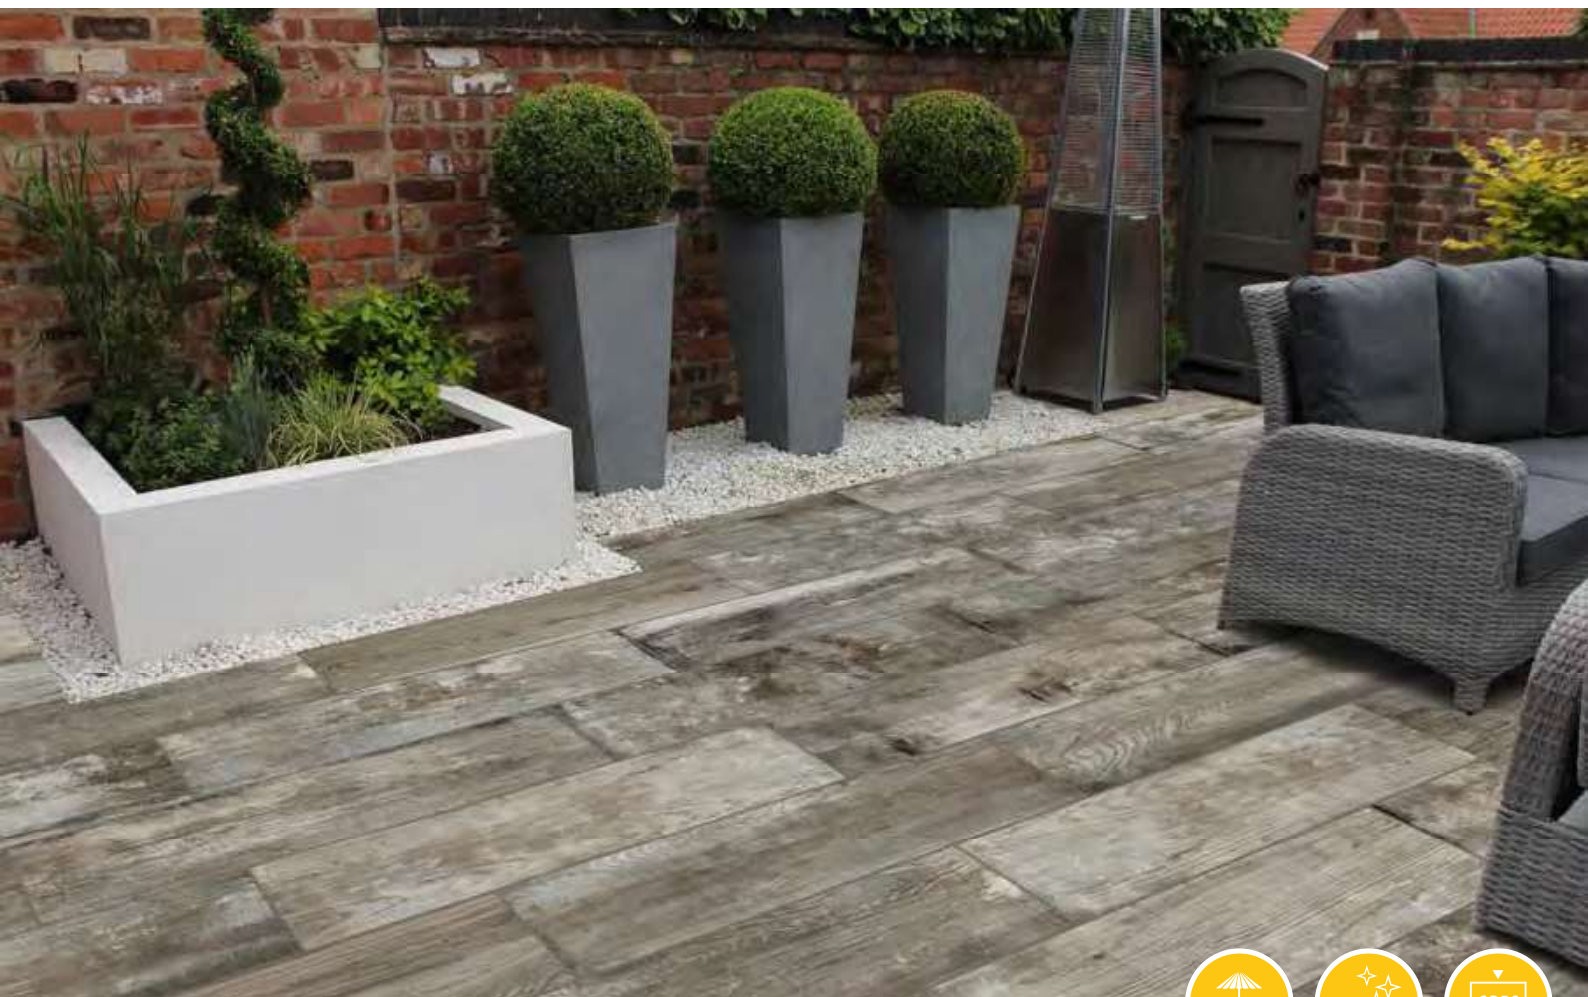

'Loungen' in stijl

GEOCERAMICA® *Hout Look*

Ibiza Wood

Loungen maar dan wel in stijl. Haal dat ongedwongen, zomerse 'laid back' gevoel in huis. Eindeloos praktisch en stijlvol. Deze Ibiza vibe straalt af op de omgeving en geeft direct sfeer. Ideaal voor uw tuinhuis en onder de overkapping. Zo viert u pas echt vakantie in eigen tuin. En het allermooiste, u heeft er nagenoeg geen onderhoud aan!

VLAK
STIJLVOL
NATUURLIJK
GRES PORCELLENATO

Op de foto:

Links: Ibiza Wood Grigio

Rechts: Ibiza Wood Beige