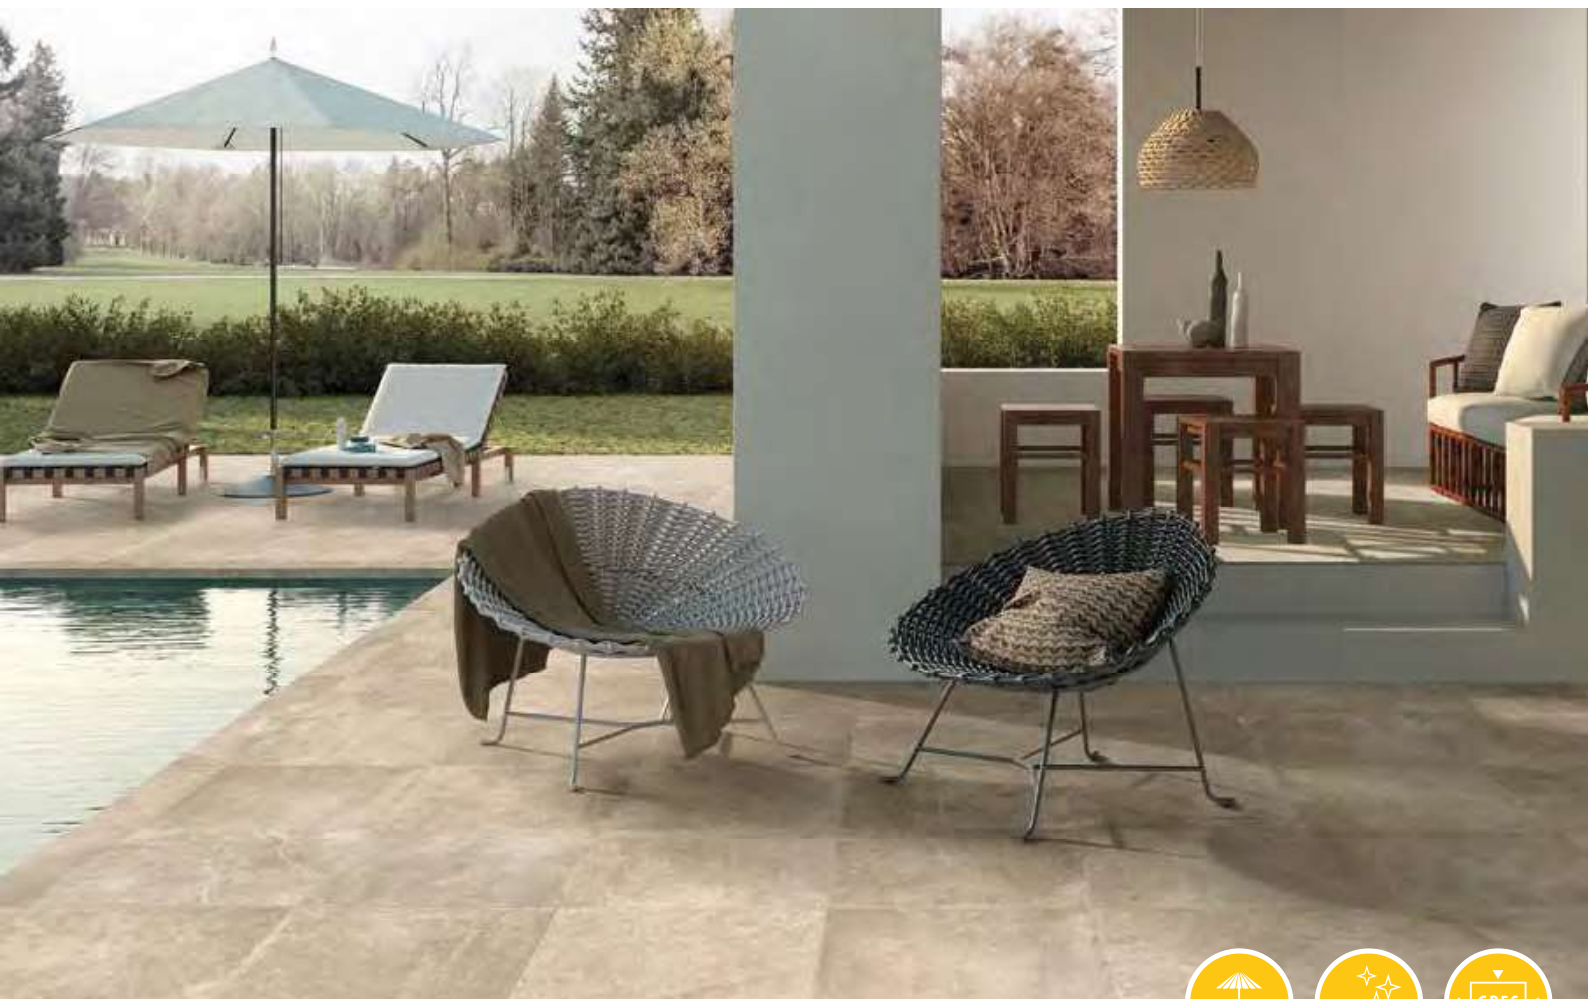

Stoere oppervlaktetexturen

GEOCERAMICA® *Stone Look*

Palanta

Het design van de serie Palanta bestaat uit stoere steenachtige oppervlaktetexturen met schaduwwerking. De chromatische kleurnuances weerspiegelen de kracht en bestendigheid van dit kwalitatieve materiaal. Het kleurenpallet is zorgvuldig samengesteld om tegemoet te komen aan de laatste trends en ontwikkelingen voor dit bijzondere materiaal.

STOER
GENUANCEERD
GRES PORCELLENATO

Op de foto:

Links: Palanta Night

Rechts: Palanta Gold