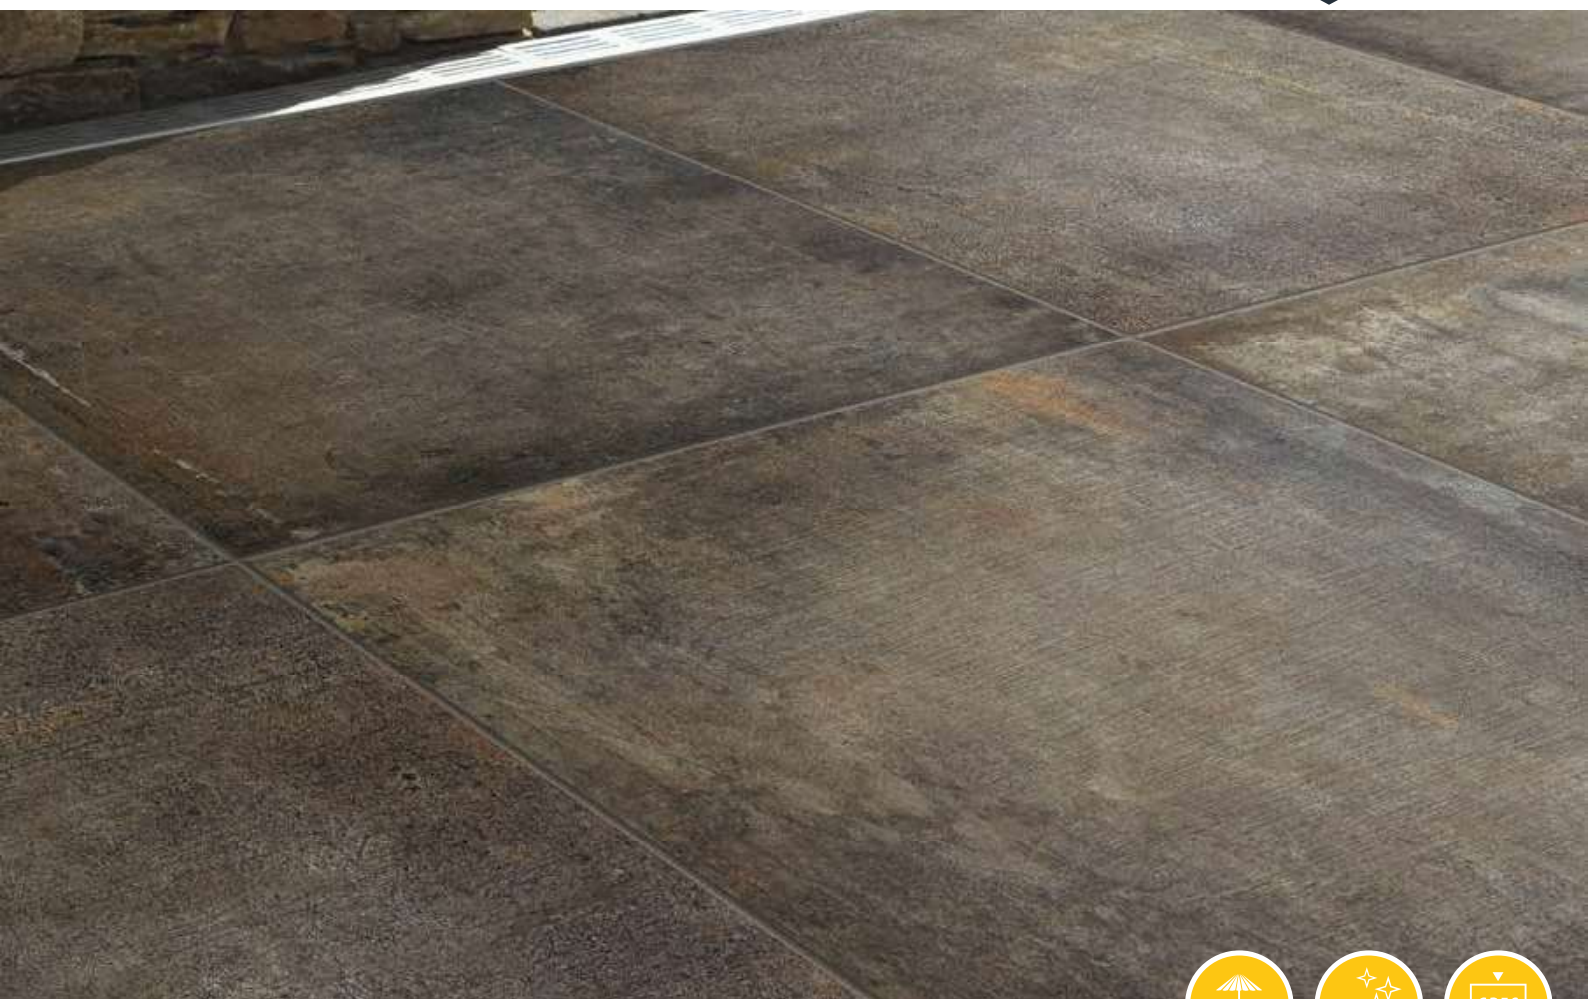

2. COMMODORE OSTRICA

3. COMMODORE BRUCHIATO

COMMODORE	80 x 80 x 4
1. COMMODORE GESSO	90,50
2. COMMODORE OSTRICA	90,50
3. COMMODORE BRUCHIATO	90,50

Adviesprijzen (€) per m² incl. BTW

Zachte kleurschakeringen