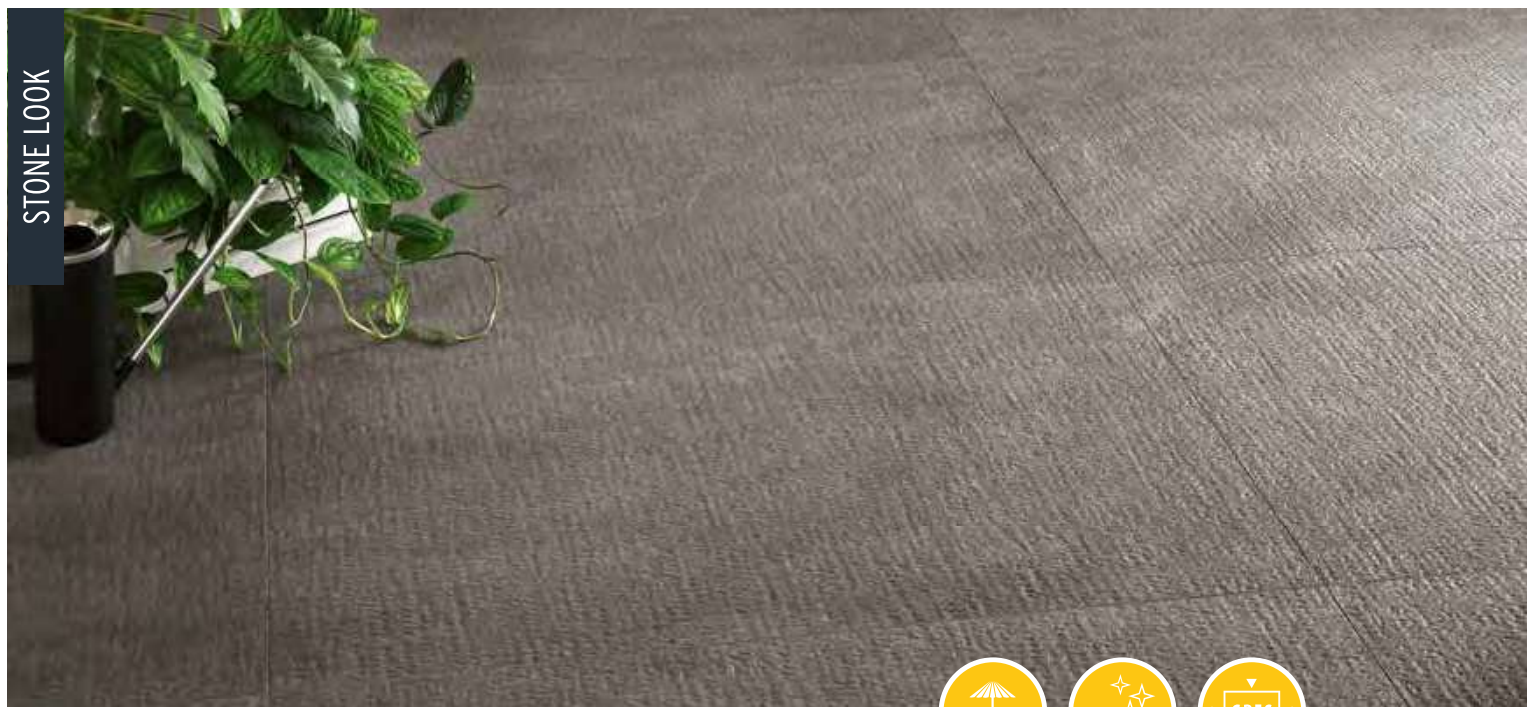

STONE LOOK

Norge Stone *Stone Look*

Het natuurlijke design van Norge Stone weerspiegelt de mooiste Noord Europese gebergtes. Met architectonische precisie zijn de meest subtiele, natuurlijk gevarieerde oppervlakken zorgvuldig uitgekozen. Het resultaat: een harmonieus spectrum van drie organische kleuren. Modern, uitnodigend en uniek voor elke (buiten) ruimte.