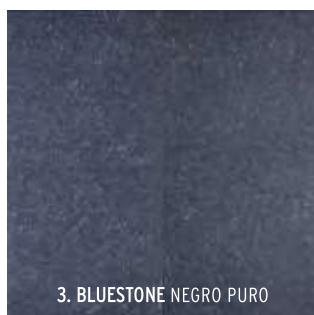

**PORSELEINLOOK
ADERS EN LIJNEN
GRES PORCELLENATO**

Op de foto:

Links: Aspen Oxide

Rechts: Aspen Basalt

STONE LOOK

1. BLUESTONE GRIS CLARO

2. BLUESTONE GRIS OSCURO

3. BLUESTONE NEGRO PURO