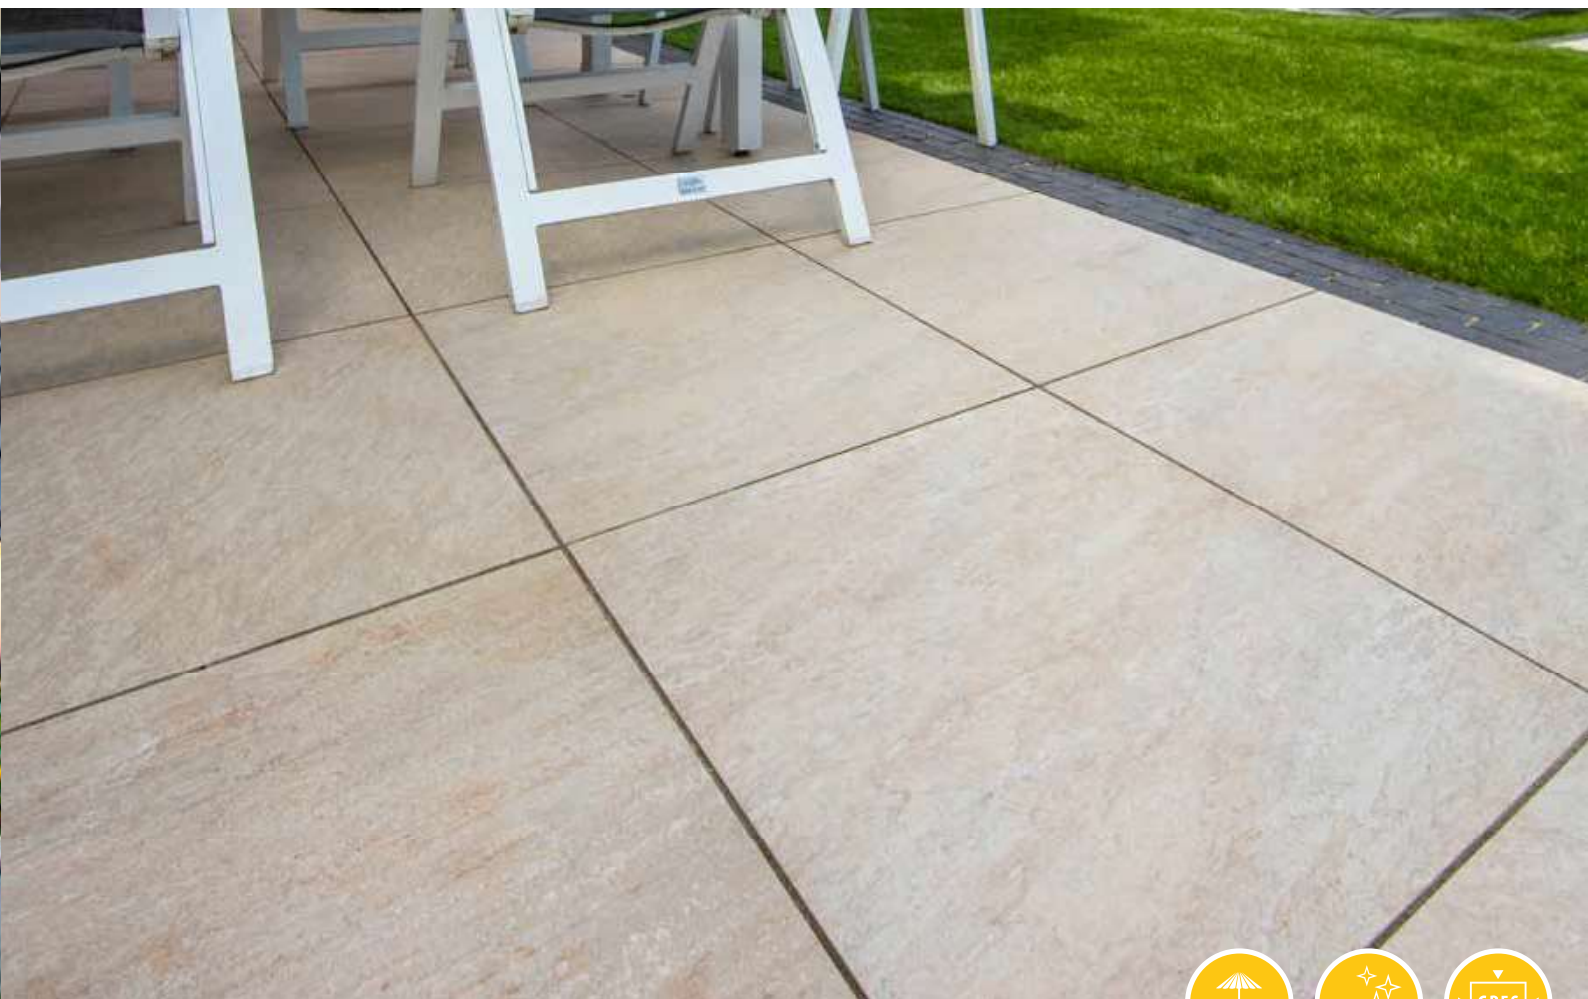

Gevarieerde texturen

GEOCERAMICA® *Quartz Look*

Fiordi

Nauwelijks te onderscheiden van natuurlijk quartz: Fiordi. Een serie vol gevarieerde texturen en kleuren. Door het mooie, licht-golvende profiel wordt lichtval onderbroken en ontstaat een intrigerend schaduweffect op uw terras. Nooit hetzelfde, nooit saai maar blijvend mooi en speels.

De serie Fiordi is er ook in een speciale '2 Drive'(6 cm) en 'Heavy Duty' (8 cm) variant. Nieuw in het gamma van de Fiordi is een aanvulling in een handzaam 60 x 30 cm formaat.

GRES PORCELLENATO
SCHADUWEEFFECT
LICHT-GOLVEND
SPEELS

Op de foto:

Links: mix Fiordi- Fumo, Grigio, Sand

Rechts: Fiordi Sand