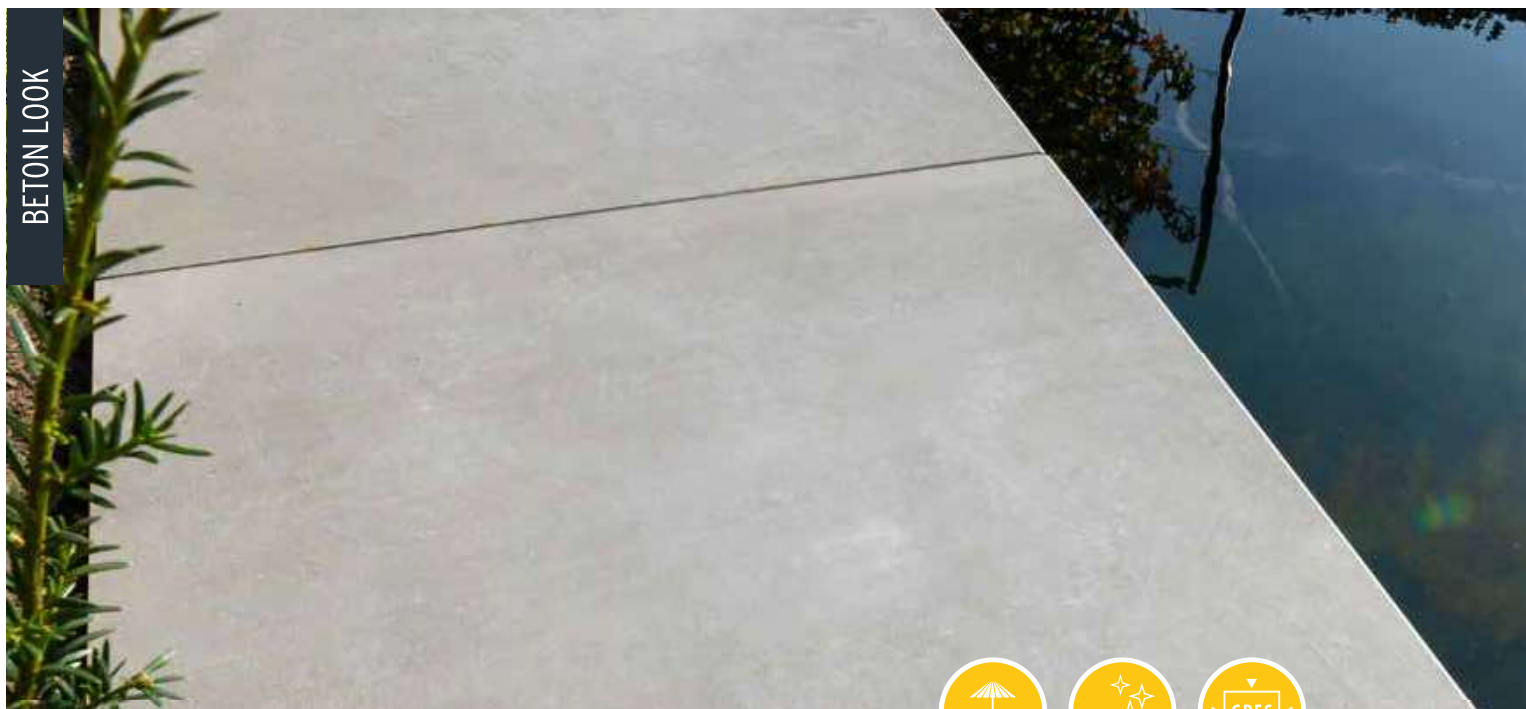

BETON LOOK

Vetro Concerto *Beton Look*

De subtiele cementtinten van de Vetro Concerto passen in de meest succesvolle architectuurtaal van het moment: beton. Ondanks het sterke open karakter geeft 'Vetro' persoonlijkheid aan (buiten) ontwerpen. De gevarieerde designs zorgen voor een esthetische continuïteit en de diepe kleuren zijn afgestemd op de trends van het moment. Niet schreeuwerig maar elegant, veelzijdig en luxueus.