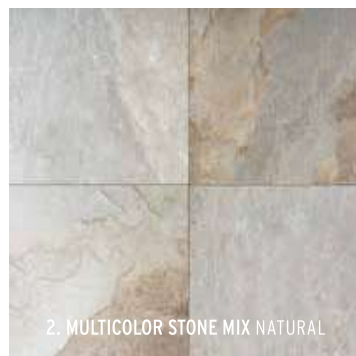

ESTHETISCH
NATUURLIJK
GENUANCEERD
LEISTEENLOOK
GRES PORCELLENATO

MULTICOLOR STONE MIX	60 x 60 x 4	100 x 100 x 4
1. DARK	69,95	84,95
2. NATURAL	69,95	84,95

Adviesprijzen (€) per m² incl. BTW

Op de foto:

Links / Rechts:
Multicolor Stone Mix Natural