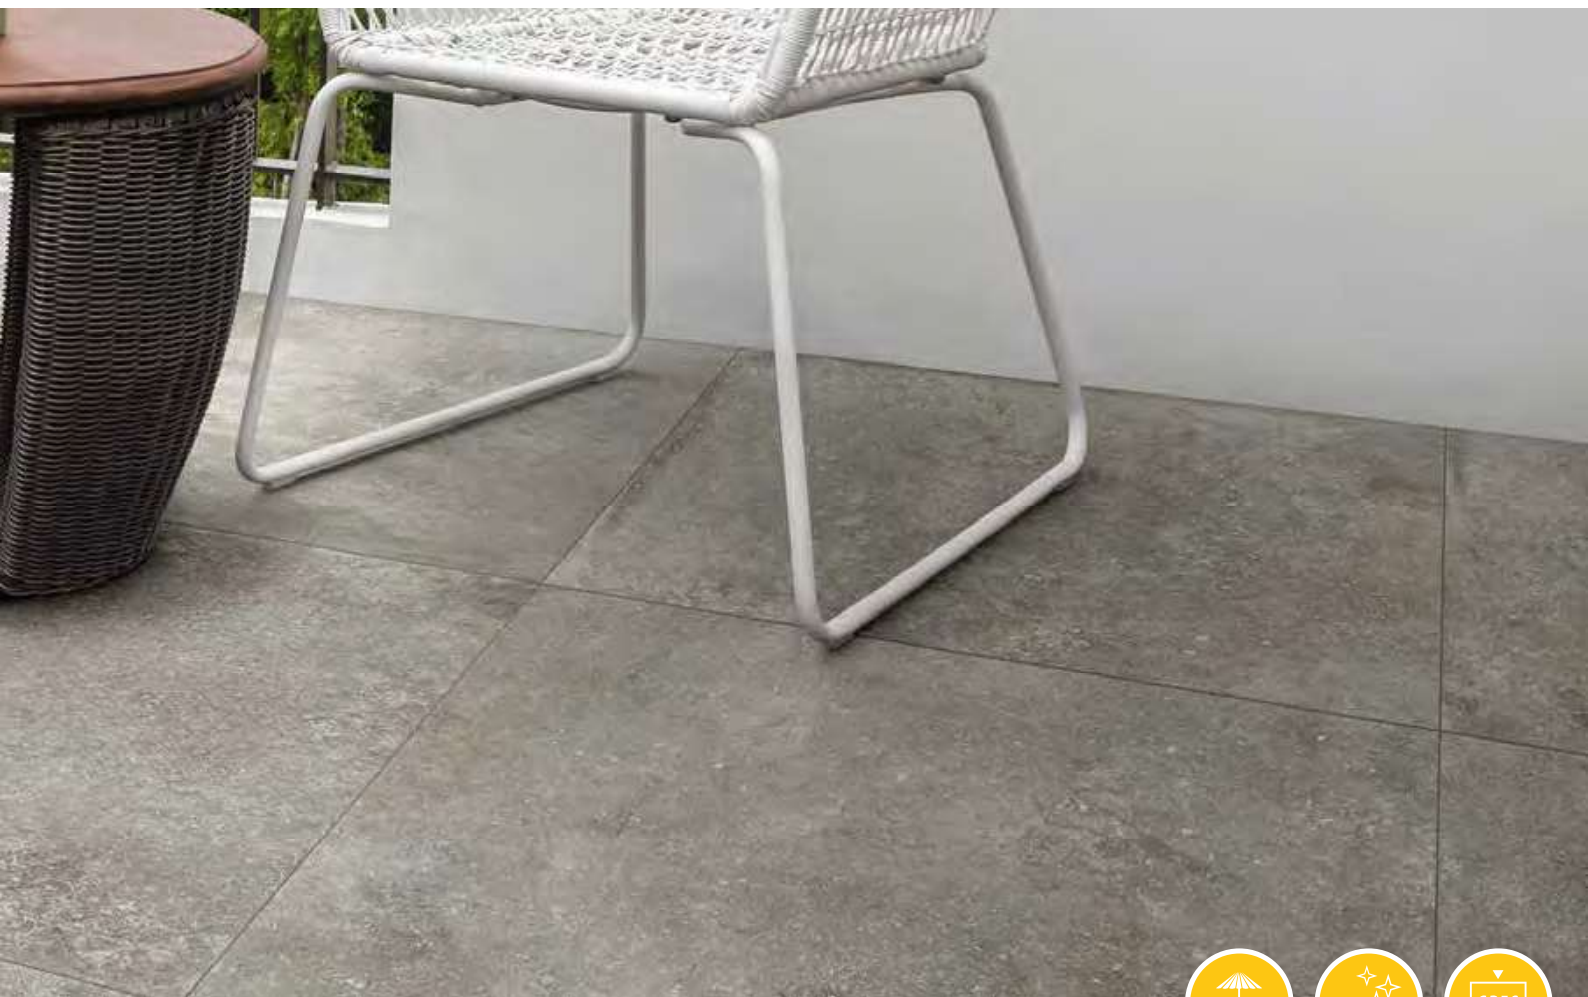

GEOCERAMICA® *Decoratief*

Forma

Dit zijn de decoratieve tegenhangers op de vlakke kleuren van de Forma van pagina 90. Een subtiele lijn met een speelse tegenhanger in elke kleur. Kies een subtiel evenwicht door deze twee te combineren. Of ga voor een enorm contrast en combineer kleuren en designs. Goed om te weten: Speels experimenteren met kleur en design kan, maar ook de keuze voor één kleur levert een fraai geheel op. Het aantal formaten van dit populaire design is uitgebreid. Zo zijn de decoratieve tegenhangers op de vlakke kleuren er nu ook in het formaat 60 x 60 cm.

CREATIEF
EIGENTIJDS
AUTHENTIEK
GRES PORCELLENATO

Op de foto:
Forma Musk Décor