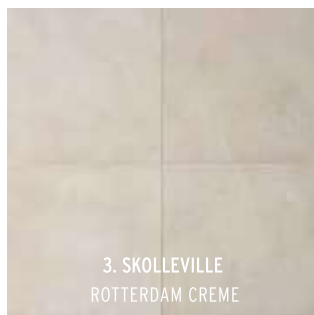

BETON LOOK

SKOLLEVILLE	60 x 60 x 4	80 x 80 x 4
1. SKOLLEVILLE AMSTERDAM ATRACIET	69,95	83,95
2. SKOLLEVILLE EINDHOVEN GRIJS	69,95	83,95
3. SKOLLEVILLE ROTTERDAM CREME	69,95	83,95

Adviesprijzen (€) per m² incl. BTW