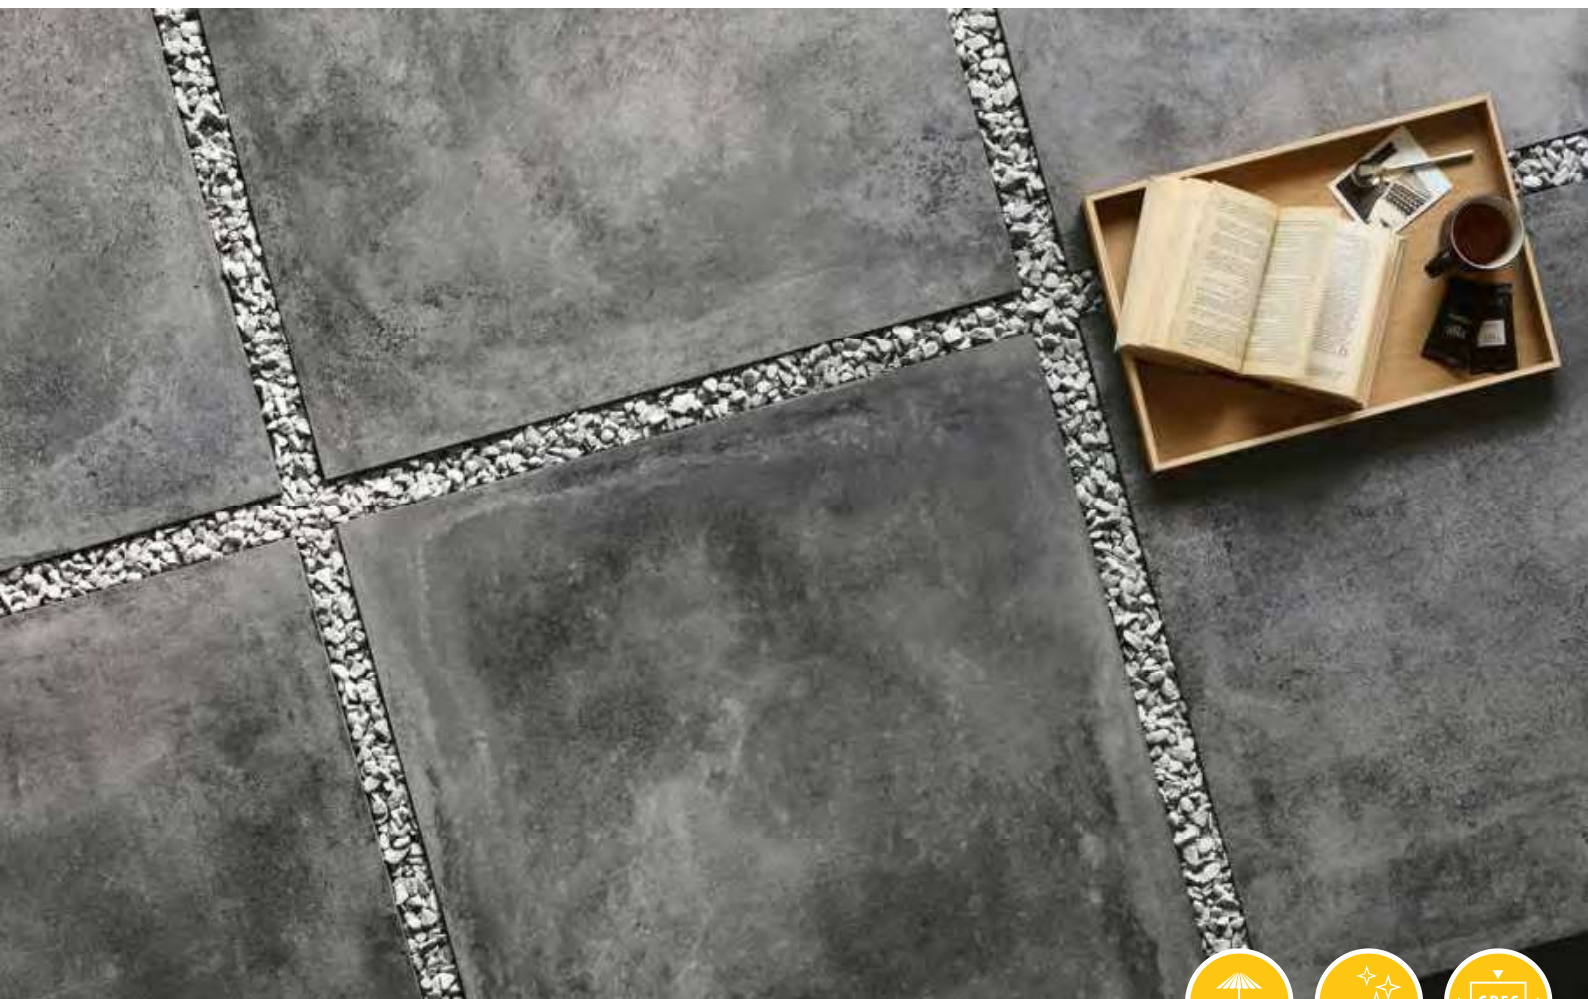

Bijzonder natuurschoon

GEOCERAMICA® *Beton Look*

Overland

Dit design doet denken aan grillige vlaktes waar de weersinvloeden het terrein hebben gegeseld. Met een bijzonder fraai design tot gevolg. Bijna niet door mensen te evenaren. Tot een Italiaans design team deze weet 'in te lijven' in drie fraaie cement-kleurtonen. Dit gaat nooit vervelen, zoveel nuances en 'verkleuringen' waardoor uw blik af en toe aan de tegels gekluisterd zal zijn.

STOER
DESIGN
GENUANCEERD
GRES PORCELLENATO

Op de foto:

Links: Overland Tabacco

Rechts: Overland Antracite