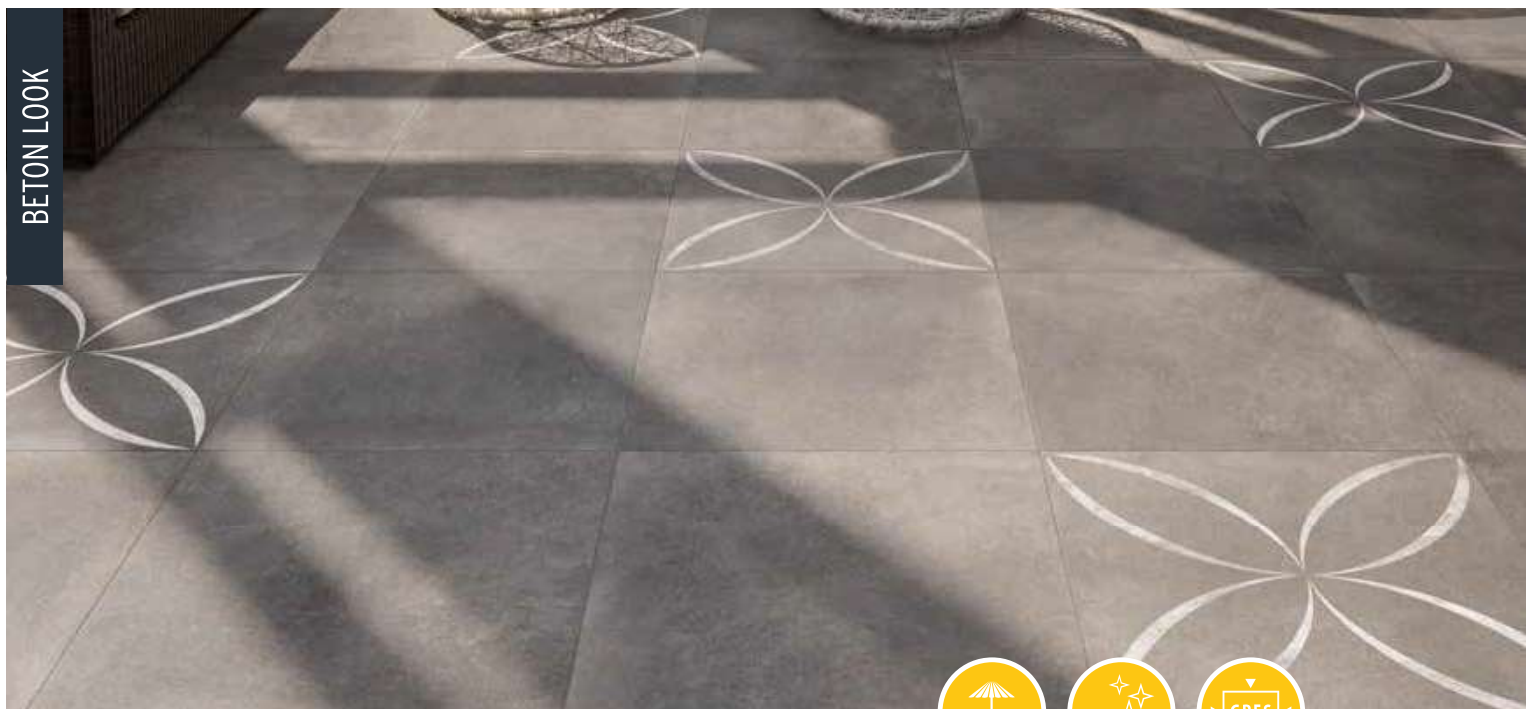

BETON LOOK

Forza Verde *Beton Look*

De nieuwe serie Forza Verde is smaakvol en krachtig. Overtuigende kleurstellingen in stoere cement-tinten met een rauw randje. Dat rauwe randje bestaat uit subtiele kleurovergangen naar, esthetisch en natuurlijk verweer in het design. Forza Verde staat voor 'de groene kracht', oftewel de kracht van de natuur! Niet voor niets bestaat er dan in deze serie ook een decoratieve tegel met de contouren van een Vlinder: 'Forza Verde Butterfly'. Deze vindt u terug op pagina 162 van deze catalogus.

**STOER
GEVARIEERD
GRES PORCELLENATO**