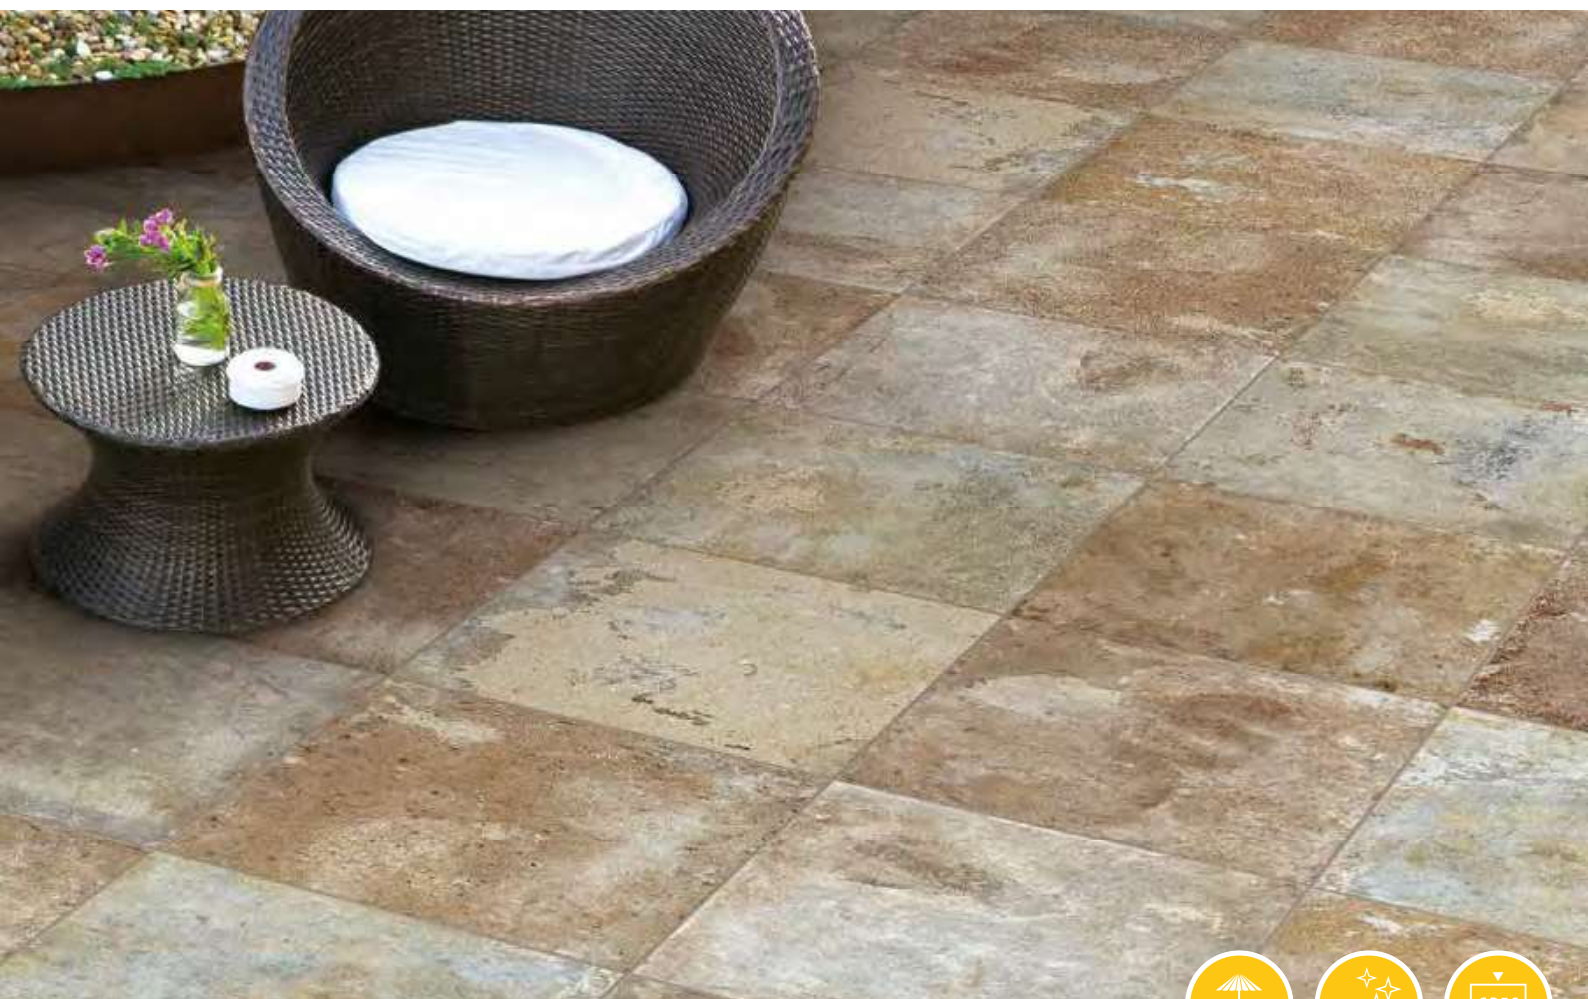

Gewaagd én modern

GEOCERAMICA® *Beton Look*

Cotto

Deze nieuwe lijn is gewaagd. Zowel in kleur als design. De kleur Naturale neemt u mee naar de sfeer van een Italiaans landhuis, waar generaties lang genoten is van de mediterrane cultuur. De antracietkleur Moderna is moderner en minder uitgesproken. Door het levende karakter van het design weet ook deze kleur te verleiden naar historische tafereelen.

GRILLIG
NATUURLIJK
GENUANCEERD
GRES PORCELLENATO

Op de foto:
Cotto Naturale