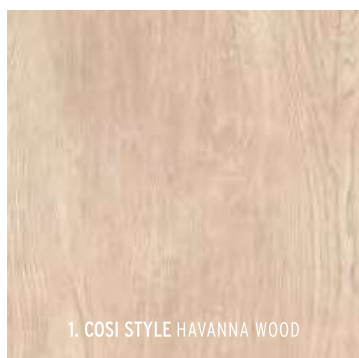

1. COSI STYLE HAVANNA WOOD