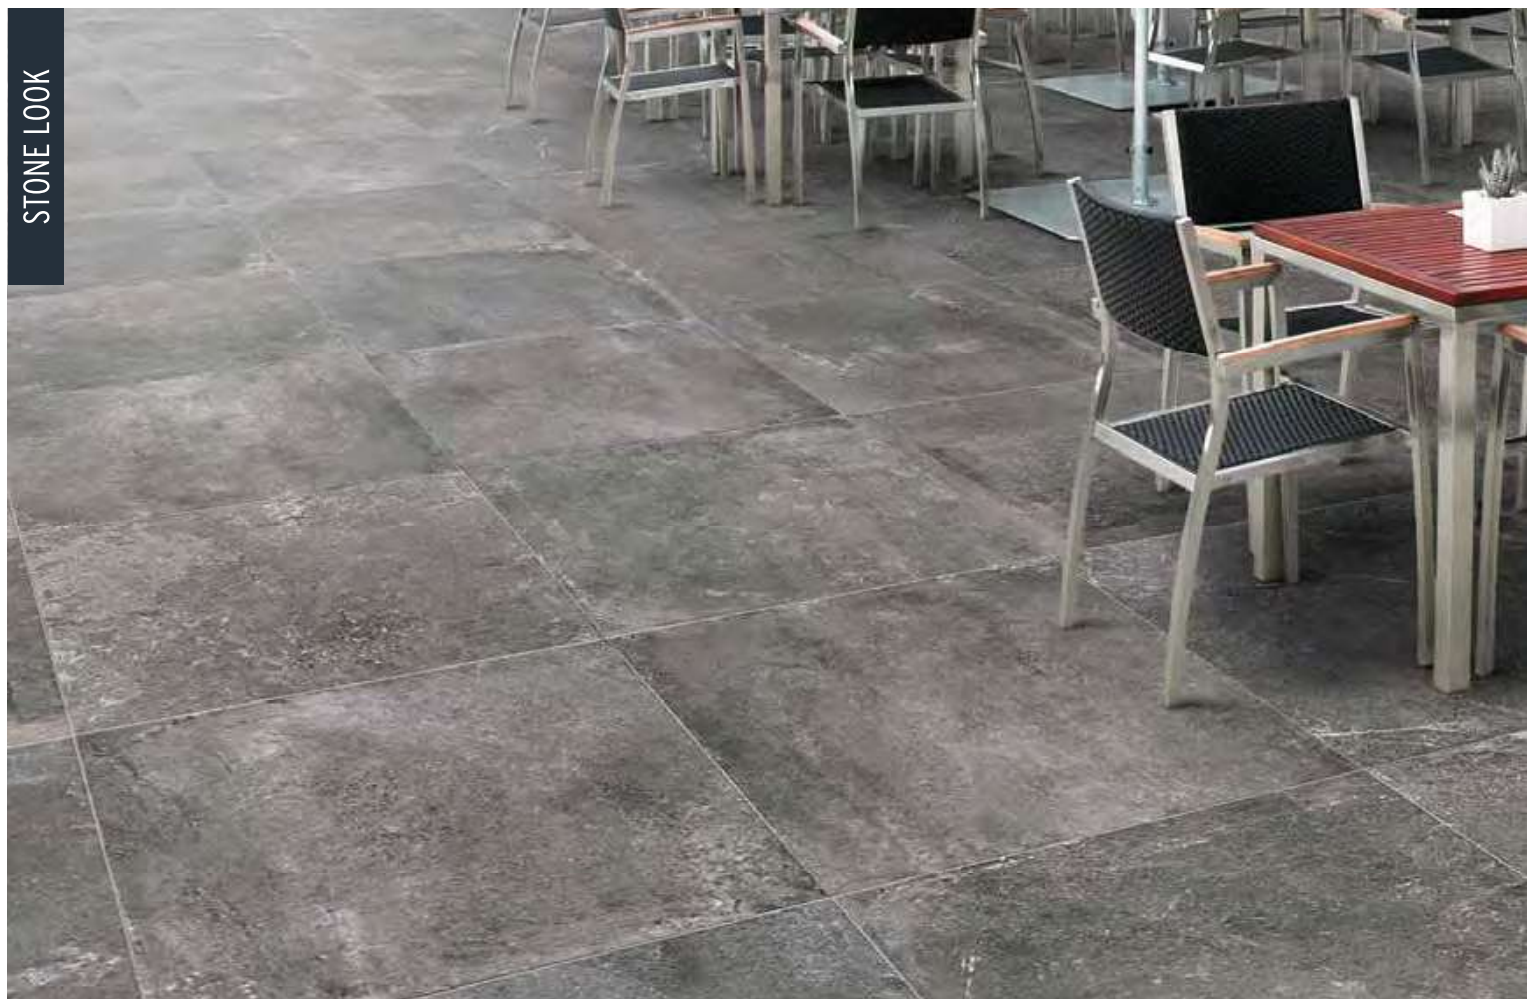

STONE LOOK

PALANTA	60 x 60 x 4	80 x 80 x 4
1. PALANTA GOLD	54,95	67,50
2. PALANTA SMOKE	54,95	67,50
3. PALANTA NIGHT	54,95	67,50

Adviesprijzen (€) per m² incl. BTW