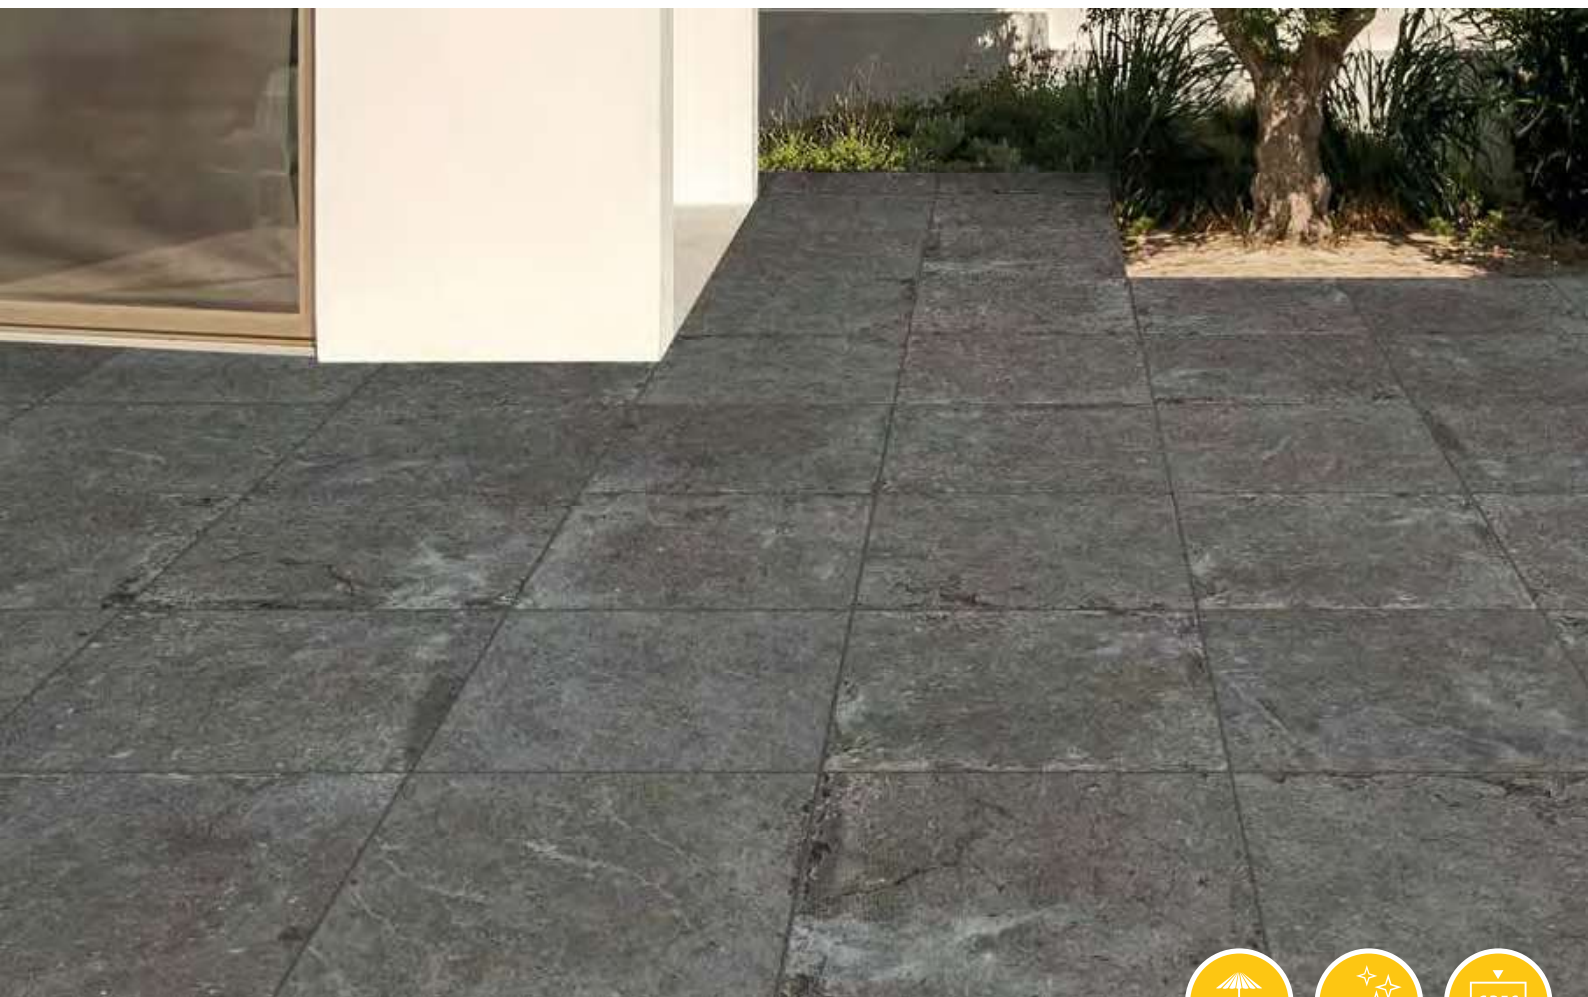

Natuurlijke features

GEOCERAMICA® *Beton Look*

RiverStone

Dit nieuwe design is een vereeuwiging van keien die eindeloos door rivierbeddingen schuren en rollen. Het materiaal wordt daardoor op een natuurlijke wijze gepolijst en het natuurlijke karakteristieke design jarenlang subtiel ingesleten. Het gevolg is een authentieke, natuurlijk verweerde look die van uw terras gaat spatten.

**AUTHENTIEK
NATUURLIJK
GENUANCEERD
GRES PORCELLENATO**

Op de foto:
Riverstone Missisipi Dark