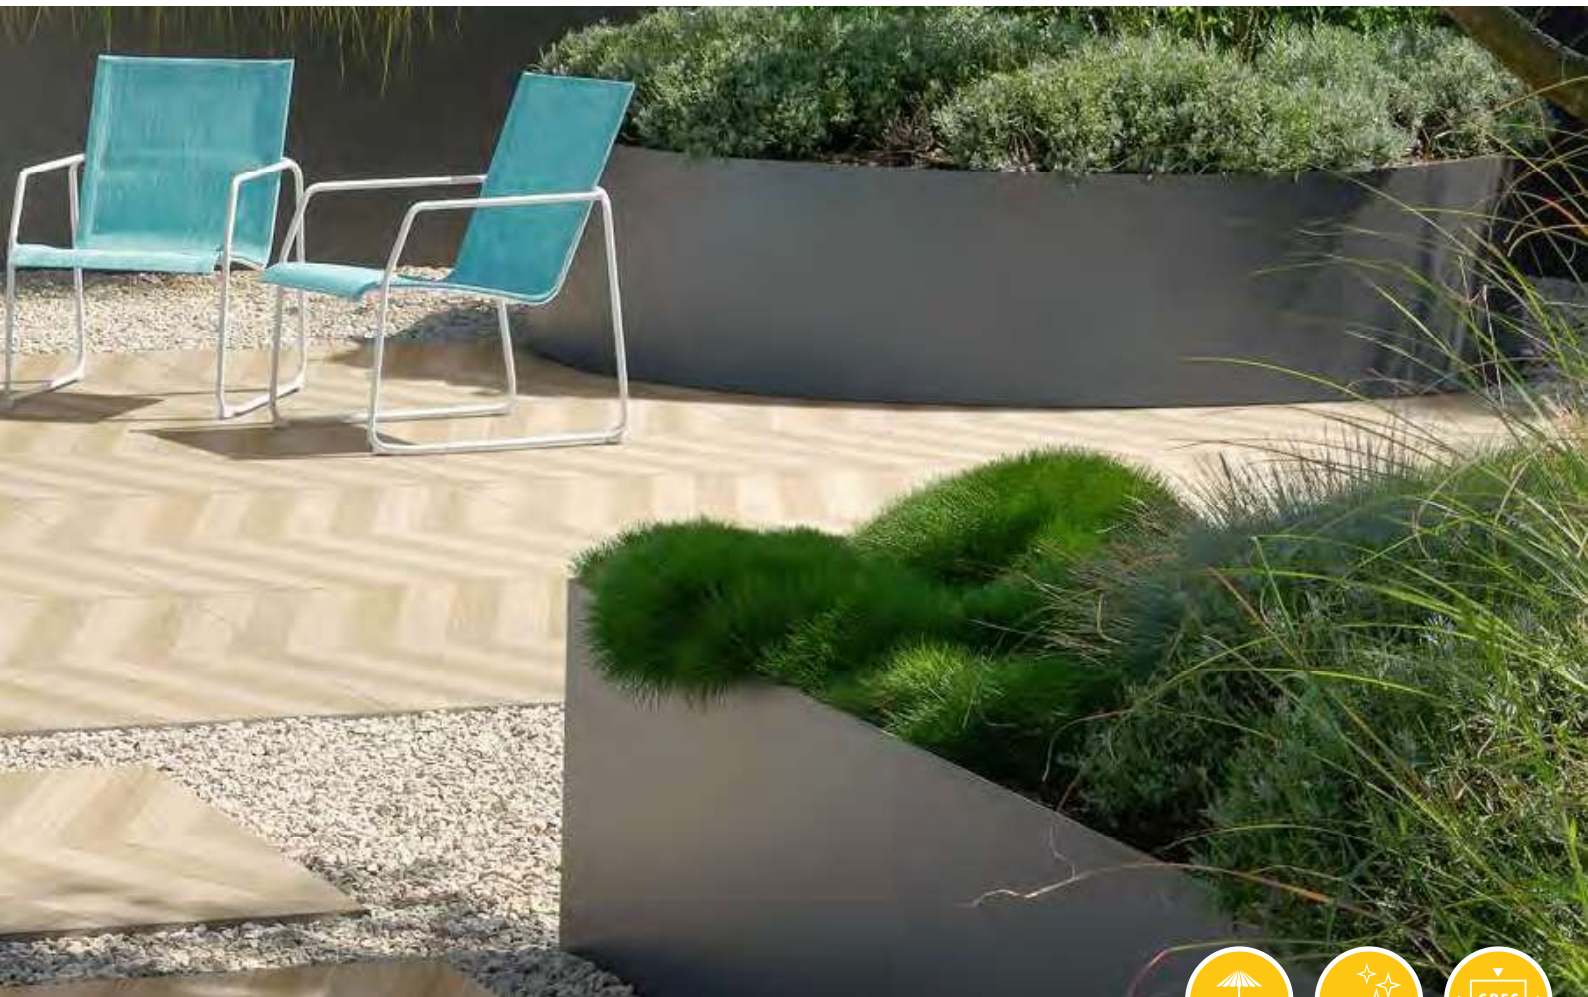

DECORATIEF

1. CHEVRON OAK

CHEVRON OAK	120 x 60 x 4
1. CHEVRON OAK	85,50

Adviesprijzen (€) per m² incl. BTW

Smaakvol en authentiek

GEOCERAMICA® *Decoratieve Hout Look*

Chevron Oak

Menig smaakvol interieurontwerp wordt afgemaakt met een prachtige visgraat (motief) vloer. Diezelfde luxe, authentieke look is nu ook geschikt voor fraaie buitenruimtes. Deze laat zich eindeloos herhalen, ruimtes vergroten en moderniseren zonder ooit vervelend te worden. Stijl in een handomdraai.