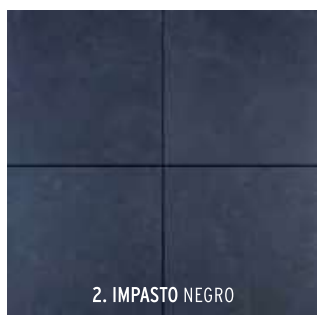

Op de foto:

1. Marshalls Rustic Belgian Blue
2. GeoCeramica® Brooklyn Gris

VOLG ONS OP FACEBOOK VOOR MEER TUININSPIRATIE

#mooimetMBI

STONE LOOK

IMPASTO	60 x 60 x 4	60 x 30 x 4	120 x 30 x 4	120 x 60 x 4	80 x 40 x 4	80 x 80 x 4	100 x 100 x 4	60 x 60 x 6 2DRIVE*	80 x 80 x 6 2DRIVE*
1. GRIGIO	69,95	75,95	85,95	83,95	83,95	83,95	84,95	77,50	91,50
2. NEGRO	69,95	75,95	85,95	83,95	83,95	83,95		77,50	
3. DECOR							85,50		