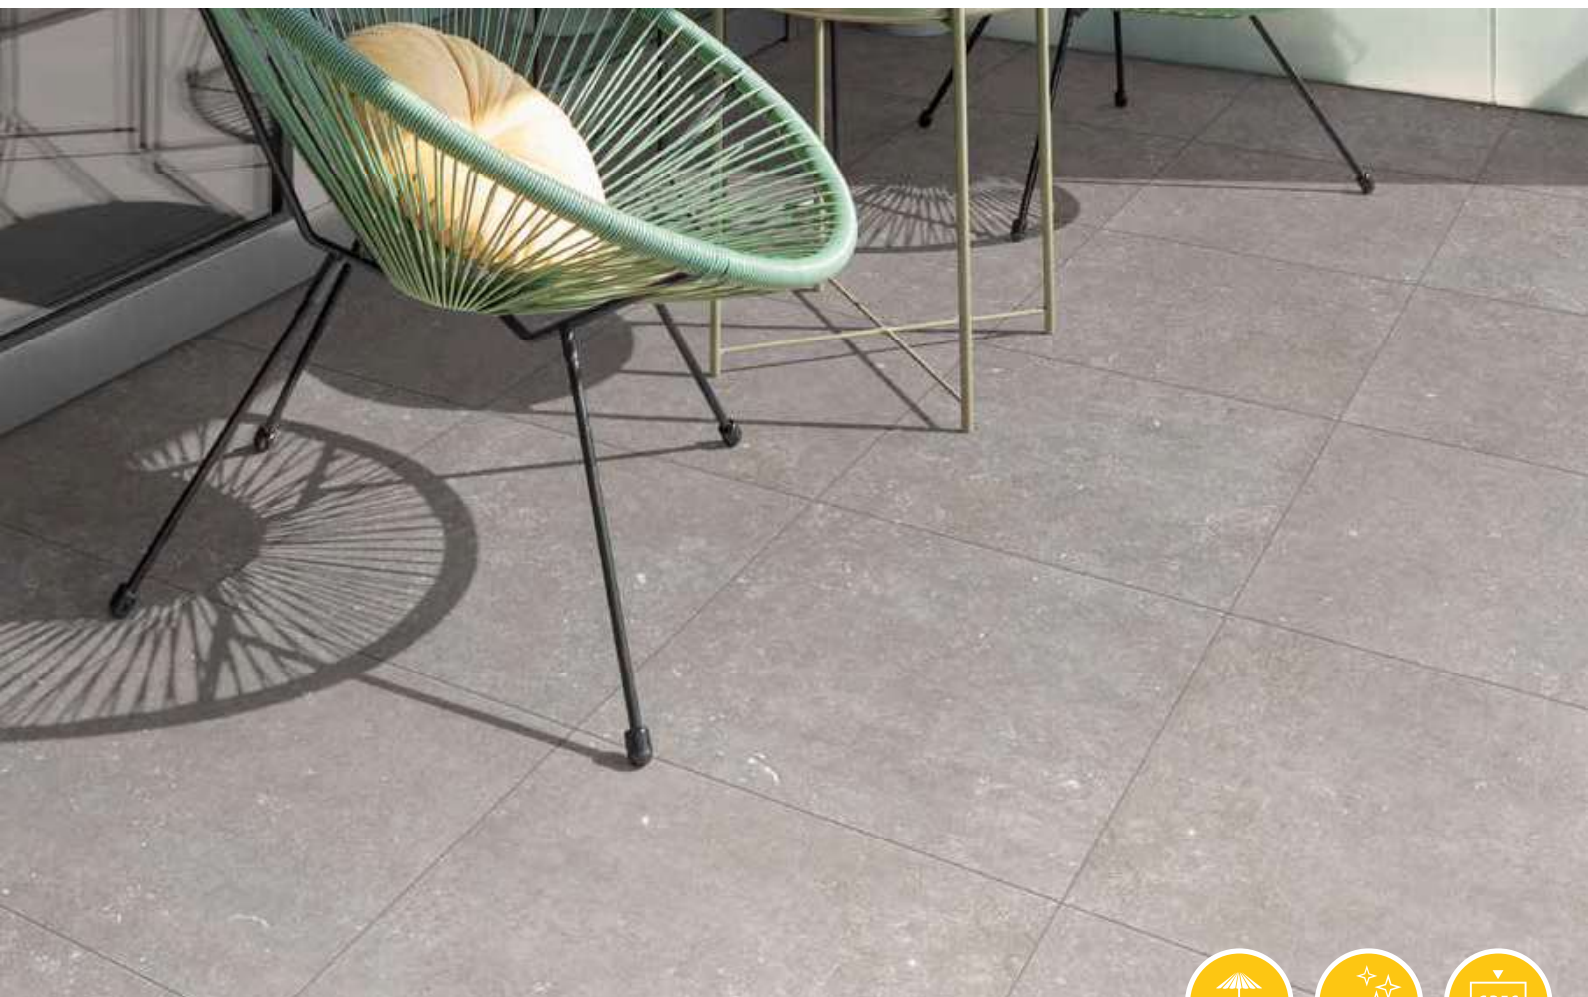

Grillig

GEOCERAMICA® *Stone Look*

Norwegian Stone

Er is een trouwe schare aan liefhebbers van Scandinavië. De ongerepte natuur, grillige bergketens en onberispelijke meertjes zijn veel geprezen. Die frisse, natuurlijke plaatjes passen helemaal bij dit nieuwe design. Beschikbaar in drie gevarieerde kleurtonen die passen bij een robuust, natuurlijk of modern terras.

VLAK
NATUURLIJK
GRES PORCELLENATO

Op de foto:

Links: Norwegian Stone Dark

Rechts: Norwegian Stone Grey