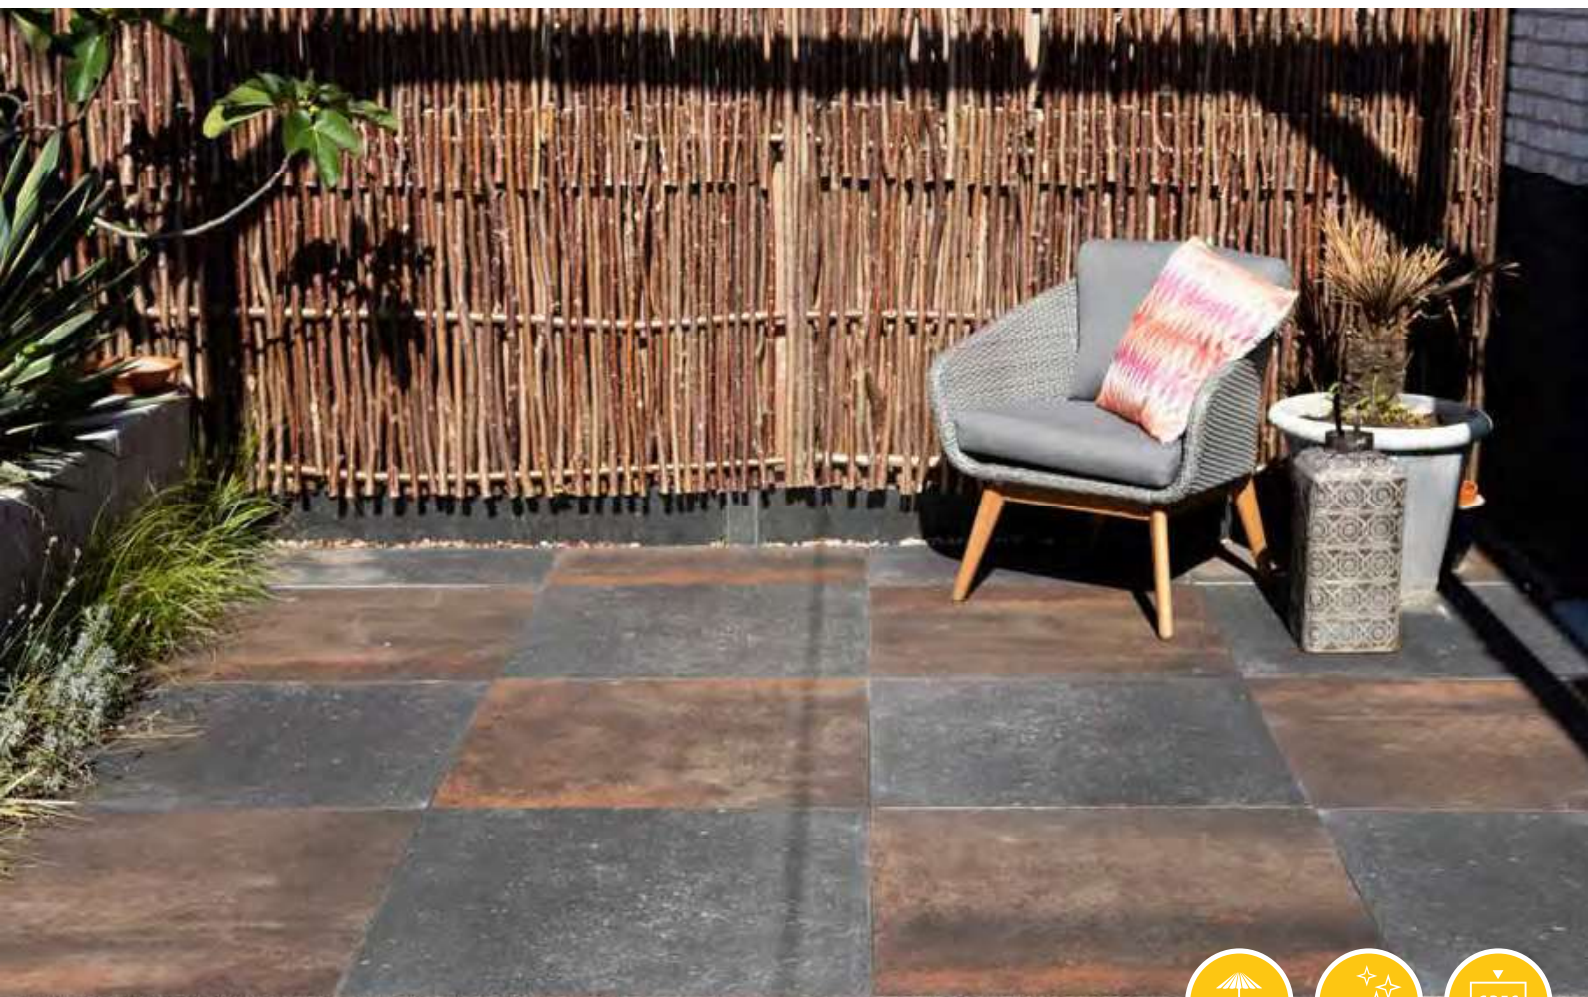

Trendy metaalkleuren

GEOCERAMICA® *Steel Look*

Steel

Deze trendy metaalkleuren laten zich uitstekend combineren met andere materialen. Zo brengt de uitgesproken bruin/oranje kleurnuance warmte en beleving die perfect 'kleurt' met groen.

VLAK
STOER
TRENDY
GENUANCEERD
GRES PORCELLENATO

Op de foto:

Links: Copper Steel
Rechts: Corten Steel &
Stones Belgium Black