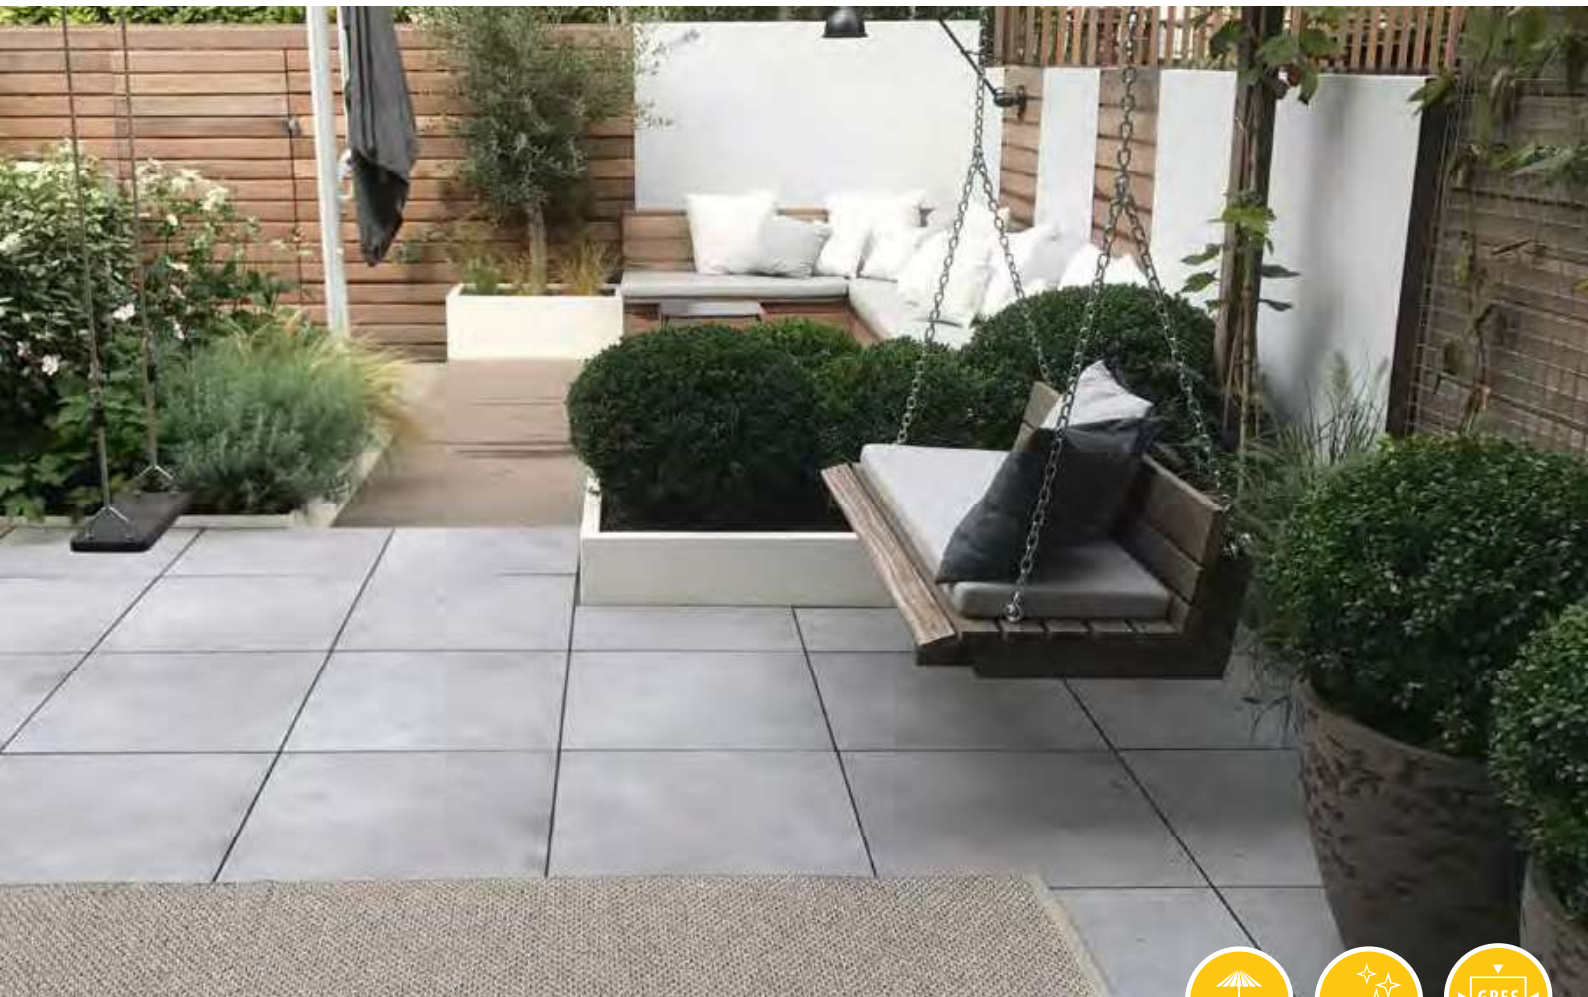

GEOCERAMICA® *Beton Look*

Cendre

MBI is partner van het hoogwaardige Italiaanse merk Mirage. Speciaal voor GeoCeramica® heeft Mirage het moderne en stijlvolle design van de serie Cendre ontworpen. Een eerbetoon aan de schoonheid van subtiele cementpatronen. Beschikbaar in twee mooie kleuren.

STIJLVOL
CEMENTTINTEN
GRES PORCELLENATO

Op de foto:

Links: Cendre Feu

Rechts: Cendre Rock