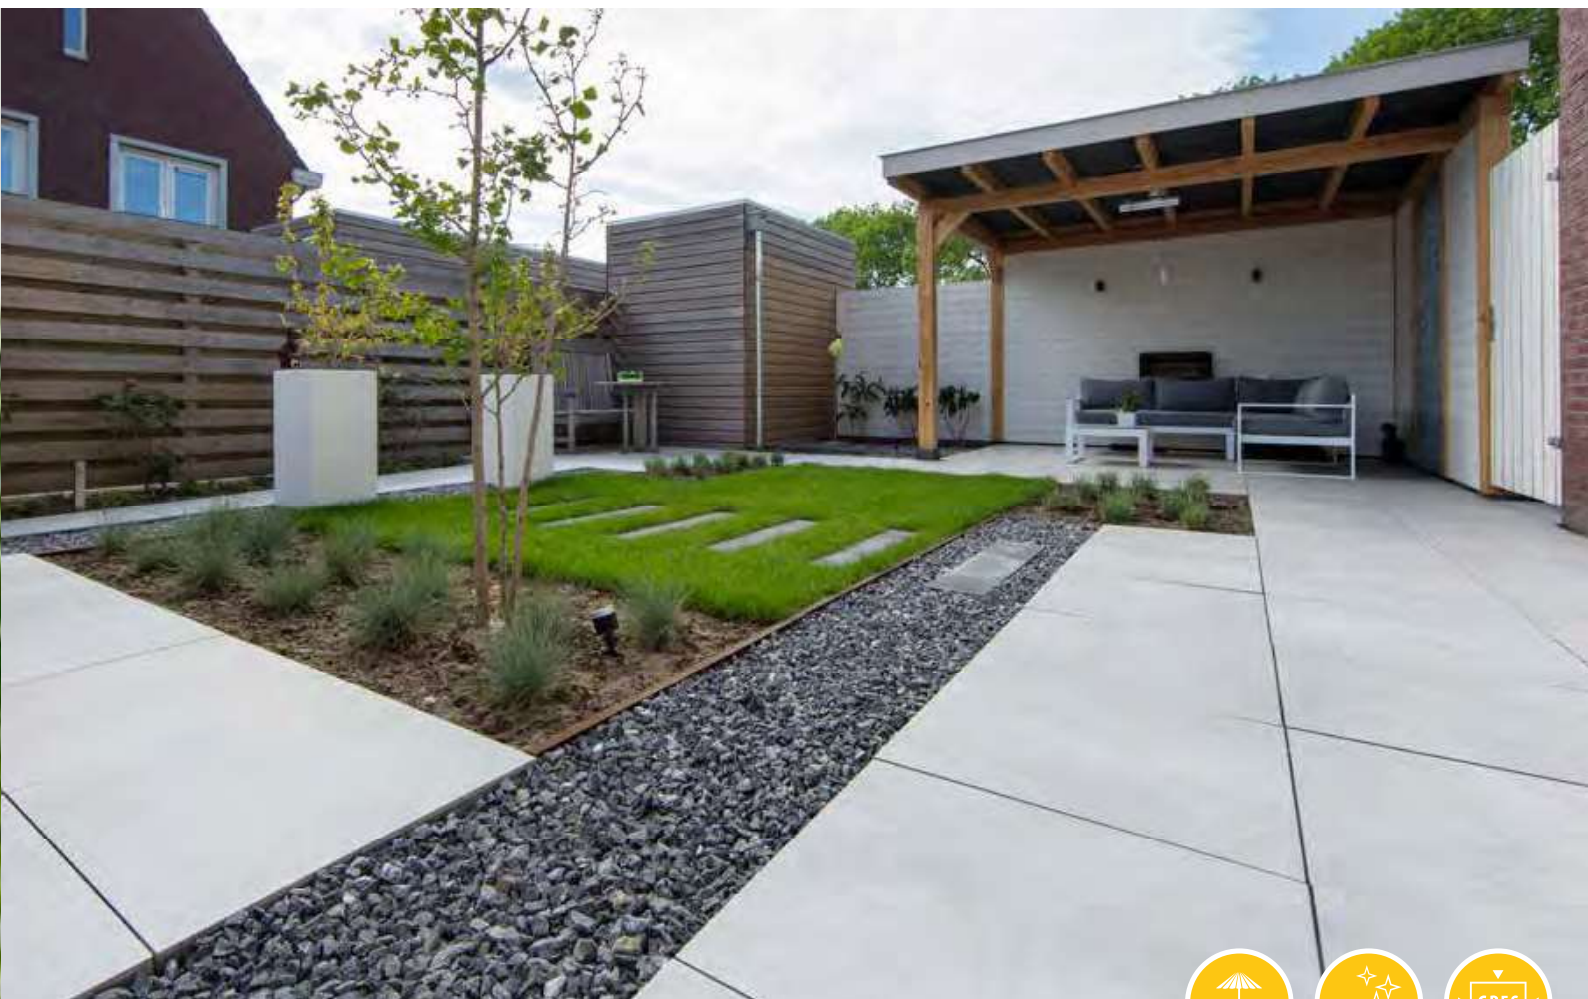

Subtiele nuances

GEOCERAMICA® *Stone Look*

Evoque

De architectonische schoonheid van beton wordt steeds breder gewaardeerd. De diversiteit van de onvoorspelbare, zachte patronen is ongekend. De Evoque lijn biedt precies die subtiele nuances die het materiaal zo aantrekkelijk maken. Beschikbaar in een viertal mooie kleurstellingen. De populaire designs van de Evoque zijn nu ook beschikbaar in het royale 80 x 80 cm formaat.

WORDT GEMAAKT
SINDS

2016

Op de foto:

Links: Evoque Fumo

Midden/rechts: Evoque Perla