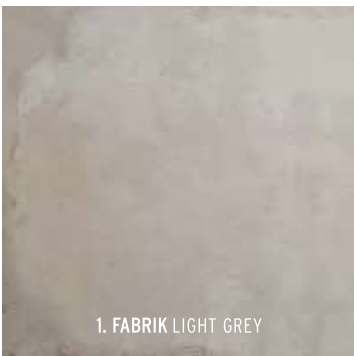

BETON LOOK

FABRIK	60 x 60 x 4	100 x 100 x 4
1. FABRIK LIGHT GREY	76,50	91,50
2. FABRIK DARK GREY	76,50	91,50

Adviesprijzen (€) per m² incl. BTW