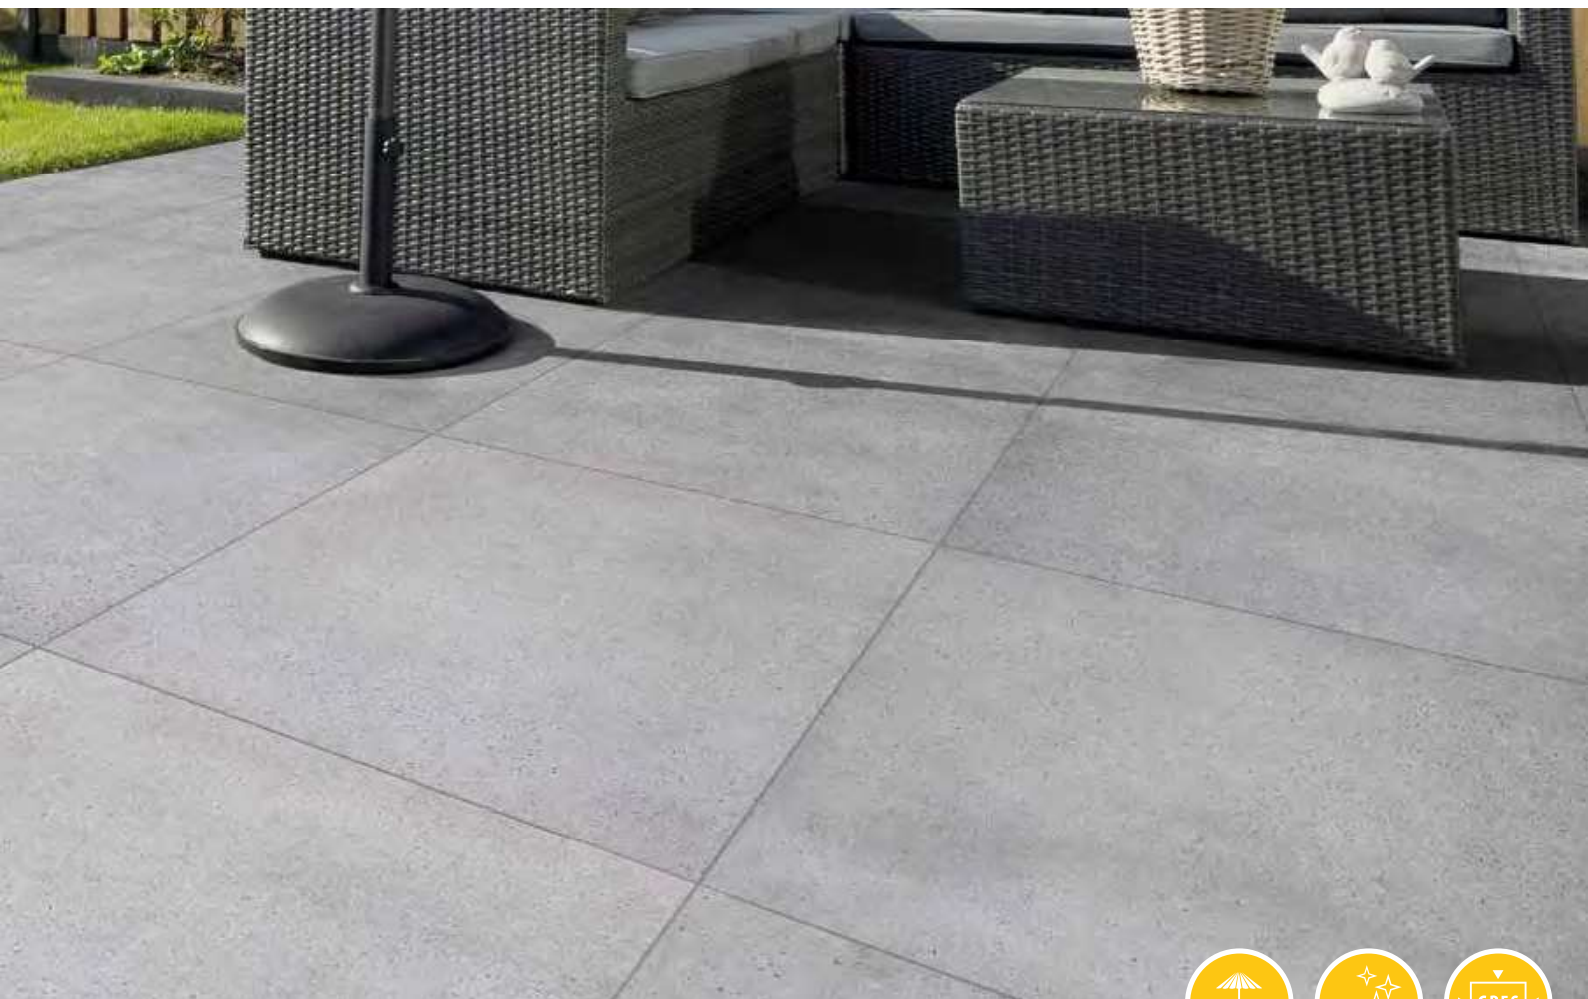

Esthetisch

GEOCERAMICA® *Beton Look*

Skolleville

Een ode aan onze steden: Amsterdam (Mainport), Eindhoven (Brainport) en Rotterdam (Tradeport). Dankzij het gevarieerde design met putjes ogen de robuuste tegels esthetisch en trendy. Deze levensechte putjes zijn echter geen open gaatjes, waardoor deze ook geen vuil opnemen. Functioneel en blijvend mooi. Skolleville is namelijk kleurvast, krasvast en makkelijk te onderhouden.

DESIGN
TRENDY
FUNCTIONEEL
GRES PORCELLENATO

Op de foto:
Skolleville Eindhoven Grijs