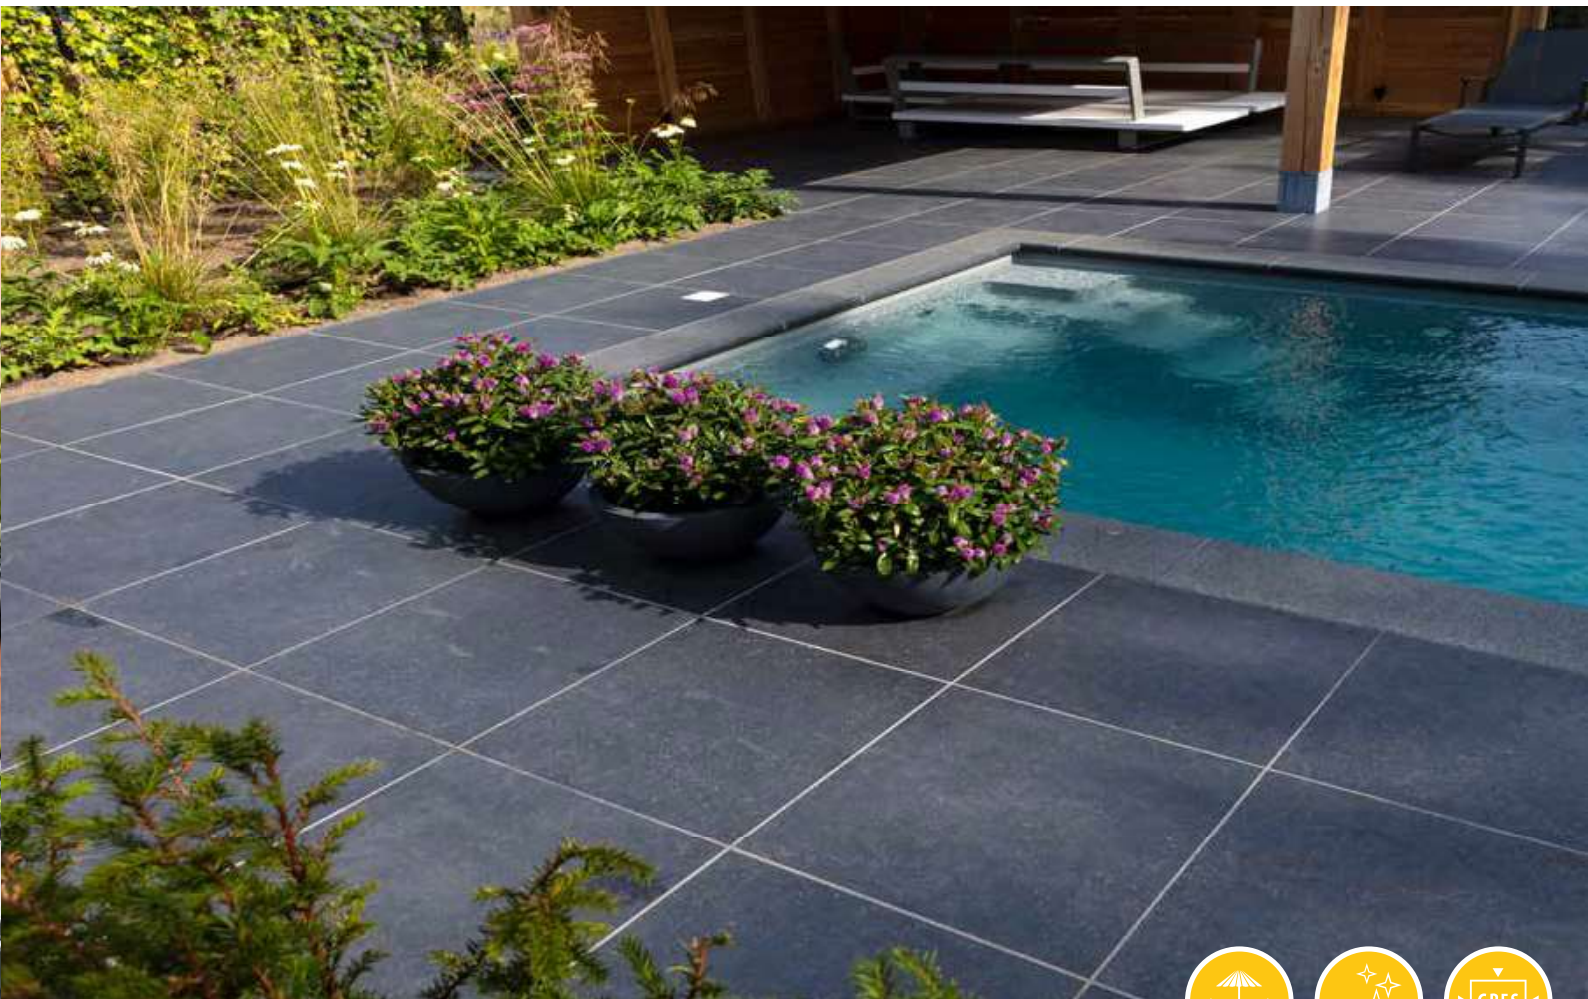

Stijlvolle hardsteen look

GEOCERAMICA® *Stone Look*

Impasto

Het design van de Impasto serie is gebaseerd op het chique uiterlijk van hardsteen. De kenmerkende kleuren zijn samengevoegd in een evenwichtige lijn met een donkere (Negro) en een warme grijze (Grigio) tegenhanger. Natuurlijke lijnen en patronen sieren lichtjes het oppervlak. Een uiterst stijlvolle hardsteen look met de uitmuntende kenmerken van keramiek. De serie Impasto is er ook in een speciale '2 Drive'(6 cm) variant. Beschikbaar in het prachtige, MAXXIMA formaat van 100 x 100 cm en het nieuwe formaat 80 x 80 x 6 cm.

**GRES PORCELLENATO
HARDSTEENLOOK
EVENWICHTIG
DESIGN**

Op de foto:

Links: Impasto Grigio
Rechts: Impasto Negro