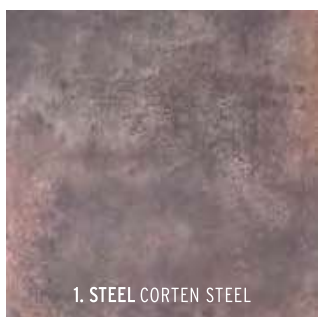

STEEL LOOK

STEEL	60 x 60 x 4	80 x 80 x 4
1. CORTEN STEEL	69,95	83,95
2. COPPER STEEL	69,95	83,95

Adviesprijzen (€) per m² incl. BTW