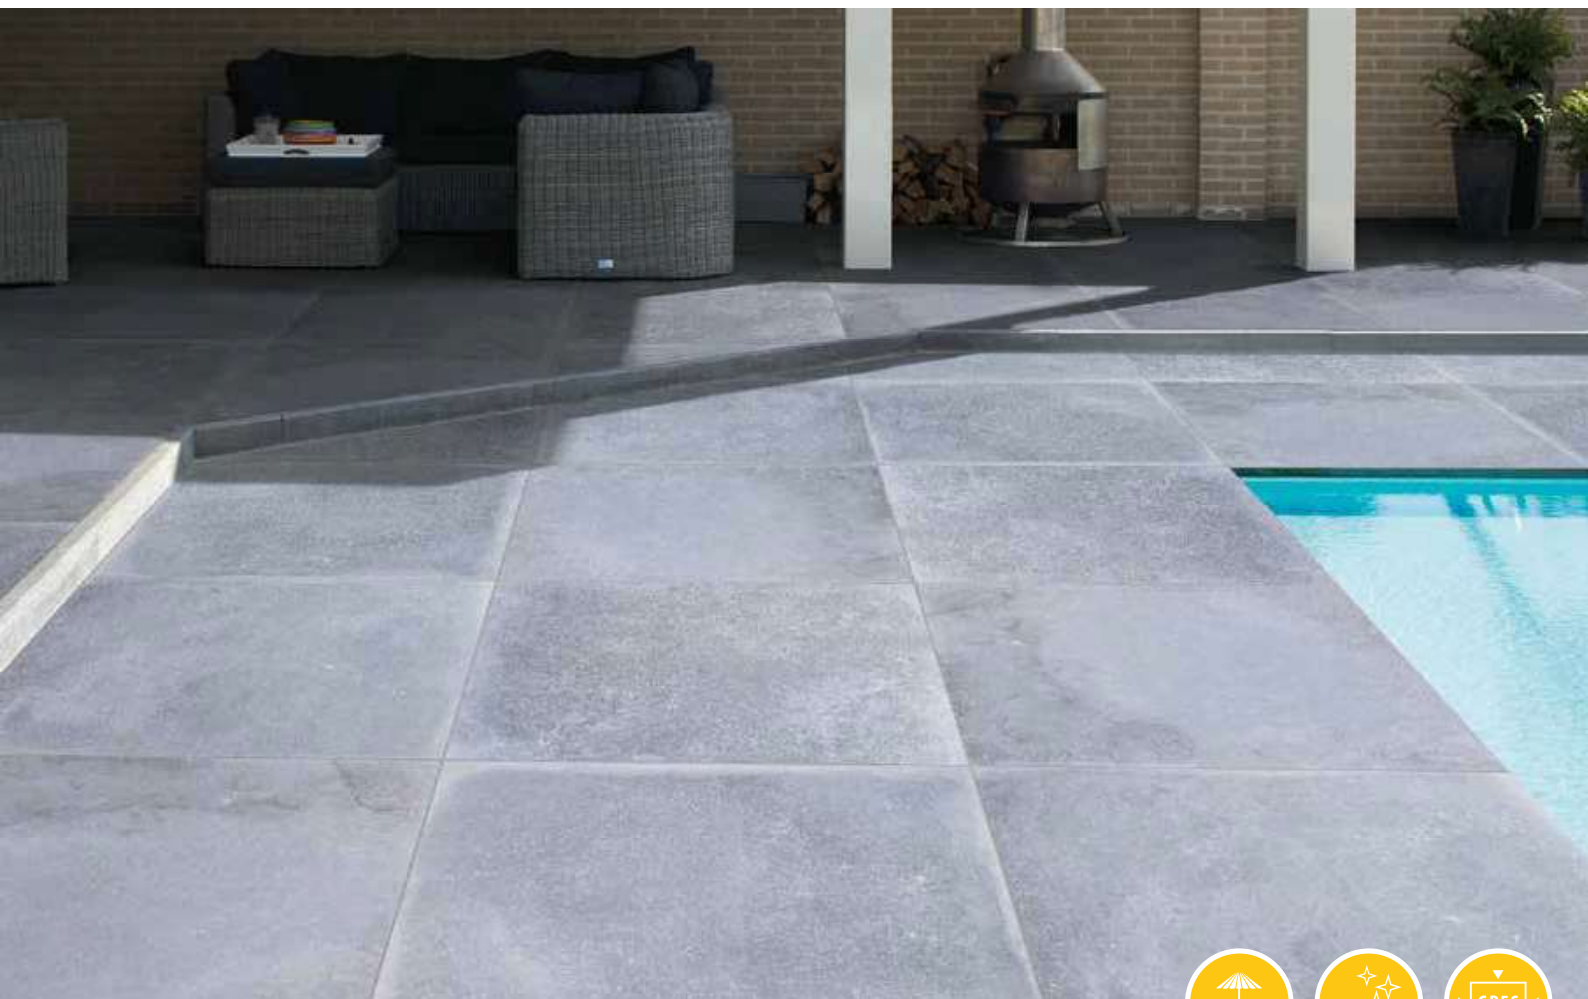

Zacht genuanceerd

GEOCERAMICA® *Beton Look*

Botega

Dit nieuwe Botega design is geclassificeerd als beton-look. Het ontstijgt echter de moderne uitstraling die hierbij hoort. Het design is soms grillig, soms zacht genuanceerd en lijkt een eigen verhaal te vertellen. Een eyecatcher zonder opzichtig te zijn. Er zijn 'maar' twee verschillende kleurnuances maar het wordt gegarandeerd moeilijk om te kiezen.